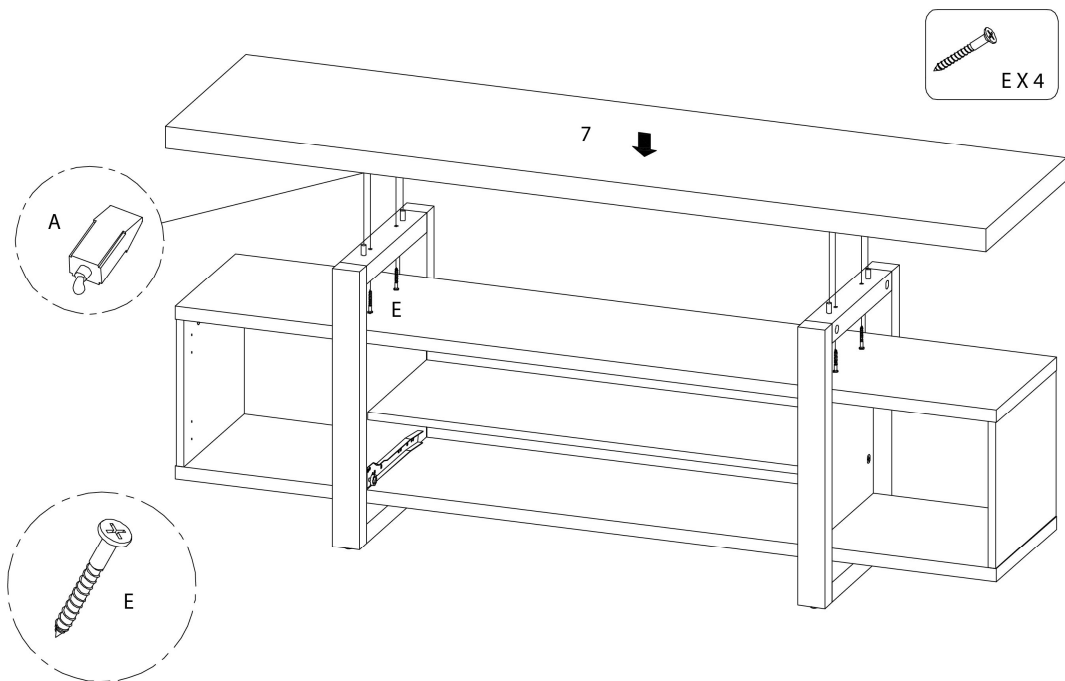

ÉTAPE / STEP 10