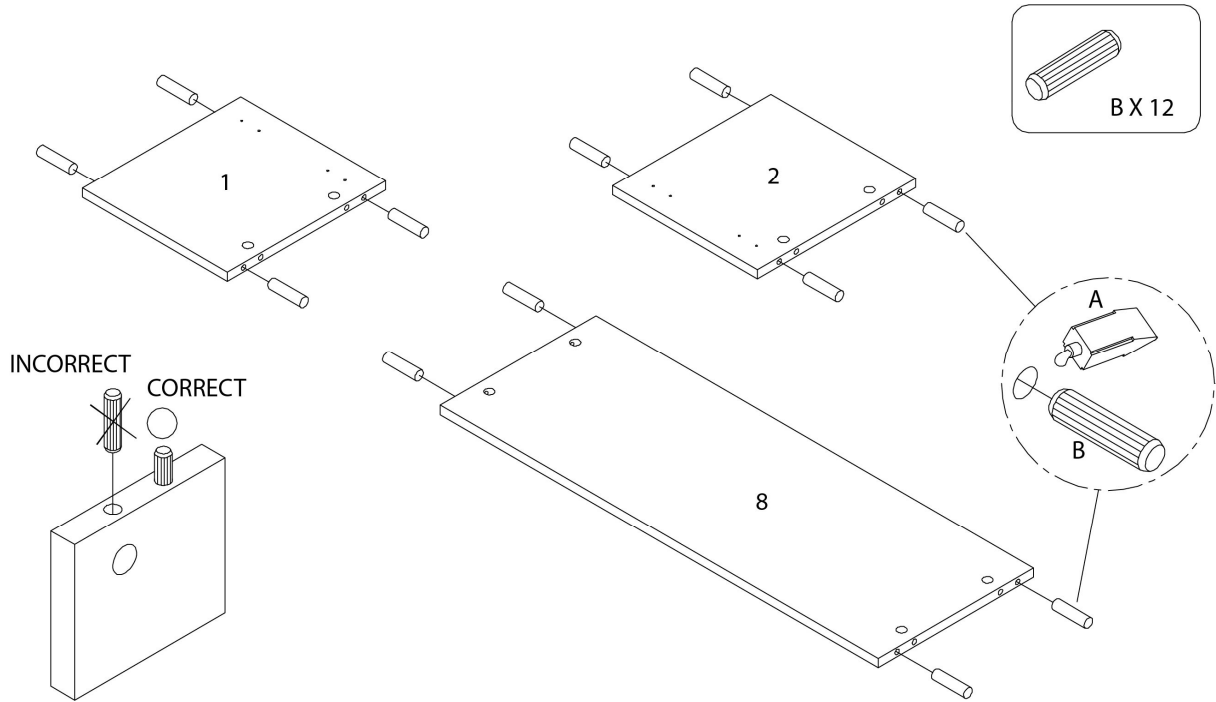

ÉTAPE / STEP 1