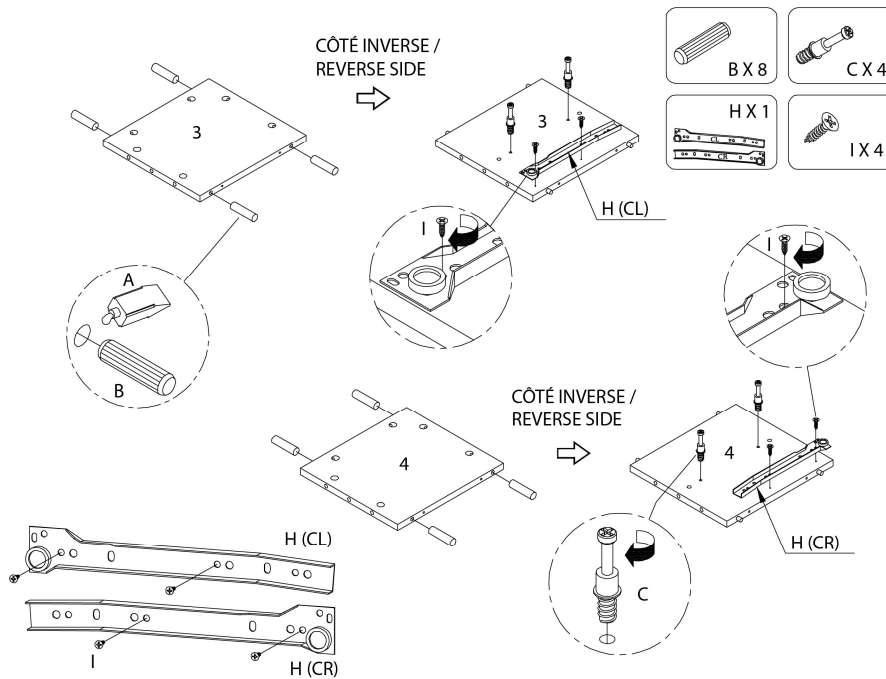

ÉTAPE / STEP 2