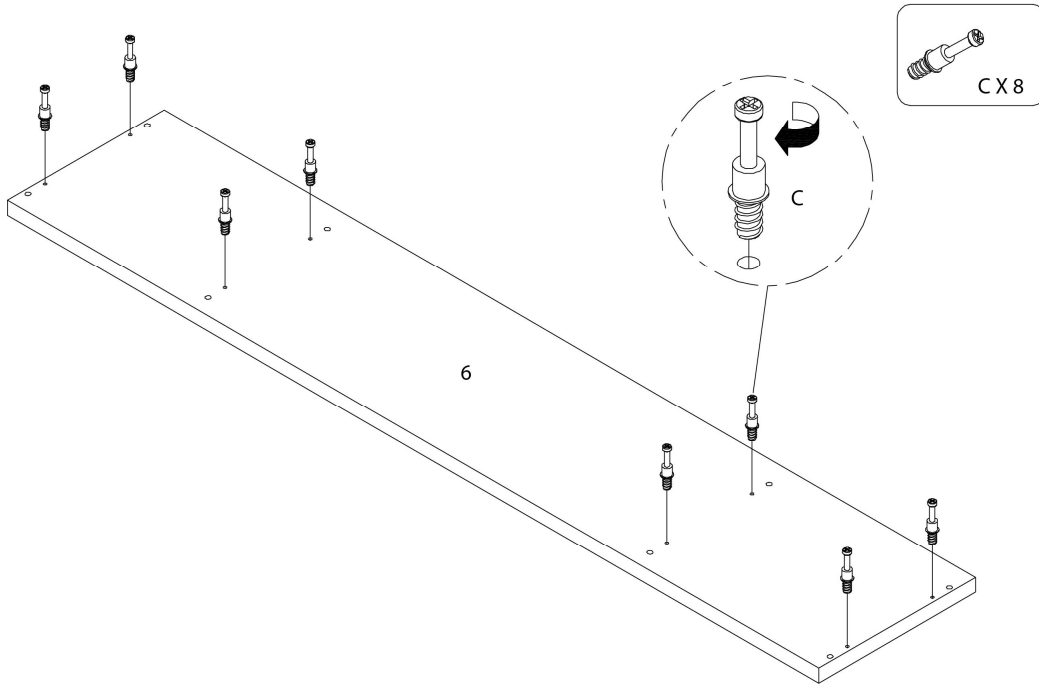

ÉTAPE / STEP 3