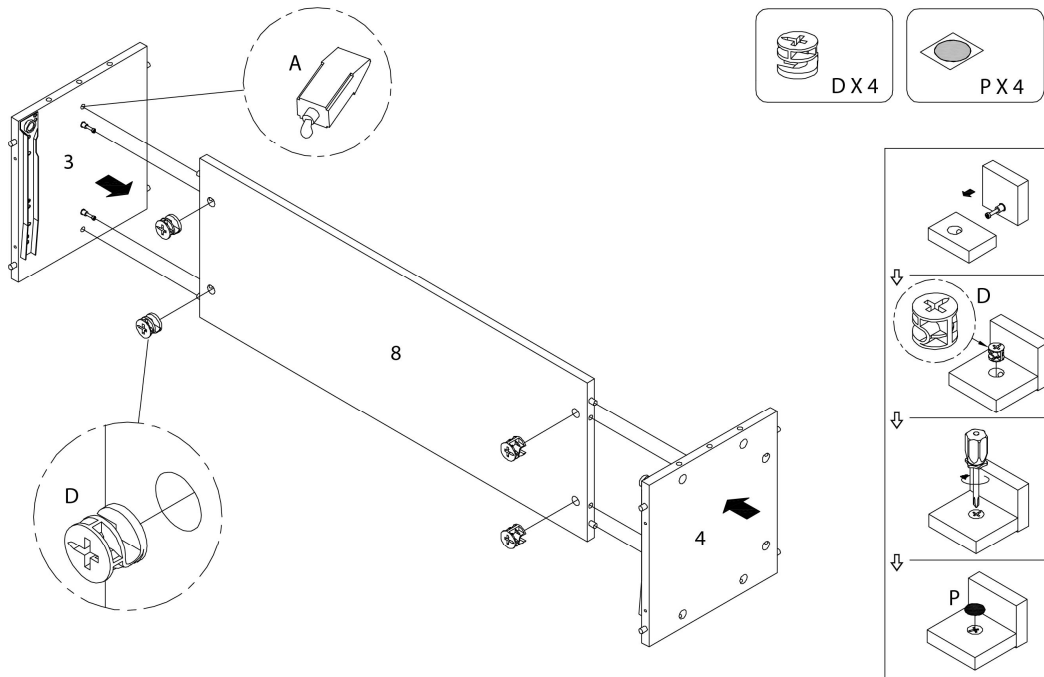

LISTE DES PIÈCES DE MONTAGE
HARDWARE LIST

PIÈCE / PART #	IMAGE	DESCRIPTION	QTY / QTÉ
K		HANDLE - 4 3/4" POIGNÉE - 4 3/4"	2
L		ASSEMBLING BOLT - 1 1/8" BOULON D'ASSEMBLAGE - 1 1/8"	7
M		METAL HINGE - Ø1 3/8" CHARNIÈRE DE MÉTAL - Ø1 3/8"	4
N		ASSEMBLING SCREW - 5/8" VIS D'ASSEMBLAGE - 5/8"	16
O		NAIL - 3/4" CLOU - 3/4"	28

LISTE DES PIÈCES DE MONTAGE
HARDWARE LIST

PIÈCE / PART #	IMAGE	DESCRIPTION	QTY / QTÉ
P		FINISHING STICKER - Ø3/4" COLLANT DE FINITION - Ø3/4"	31

OUTIL DE VÉRIFICATION DE DIMENSIONS DES PIÈCES
HARDWARE DIMENSIONS VERIFICATION TOOL

ÉTAPE / STEP 1

ÉTAPE / STEP 2

ÉTAPE / STEP 3

ÉTAPE / STEP 4

ÉTAPE / STEP 5

ÉTAPE / STEP 6

ÉTAPE / STEP 7

ÉTAPE / STEP 8

ÉTAPE / STEP 9

ÉTAPE / STEP 10

ÉTAPE / STEP 11

ÉTAPE / STEP 12

ÉTAPE / STEP 13