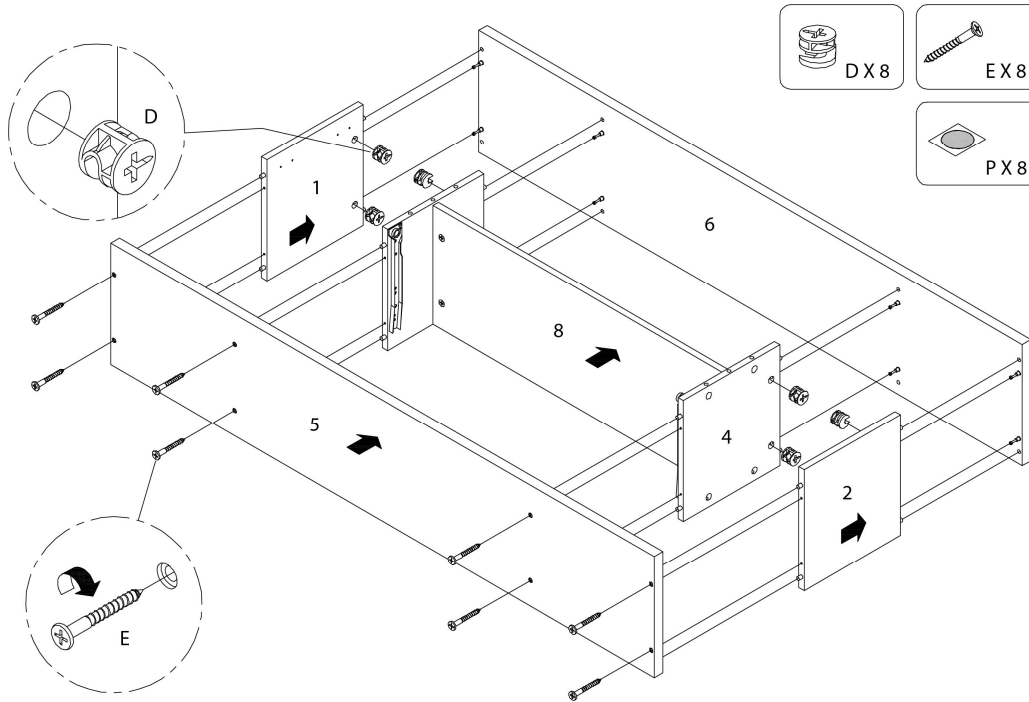

LISTE DES PIÈCES DE MONTAGE
HARDWARE LIST

PIÈCE / PART #	IMAGE	DESCRIPTION	QTY / QTÉ
K		HANDLE - 4 3/4" POIGNÉE - 4 3/4"	2
L		ASSEMBLING BOLT - 1 1/8" BOULON D'ASSEMBLAGE - 1 1/8"	7
M		METAL HINGE - Ø1 3/8" CHARNIÈRE DE MÉTAL - Ø1 3/8"	4
N		ASSEMBLING SCREW - 5/8" VIS D'ASSEMBLAGE - 5/8"	16
O		NAIL - 3/4" CLOU - 3/4"	28

LISTE DES PIÈCES DE MONTAGE
HARDWARE LIST

PIÈCE / PART #	IMAGE	DESCRIPTION	QTY / QTÉ
P		FINISHING STICKER - Ø3/4" COLLANT DE FINITION - Ø3/4"	31

OUTIL DE VÉRIFICATION DE DIMENSIONS DES PIÈCES
HARDWARE DIMENSIONS VERIFICATION TOOL

ÉTAPE / STEP 1

ÉTAPE / STEP 2

ÉTAPE / STEP 3

ÉTAPE / STEP 4

ÉTAPE / STEP 5

ÉTAPE / STEP 6

ÉTAPE / STEP 7

ÉTAPE / STEP 8