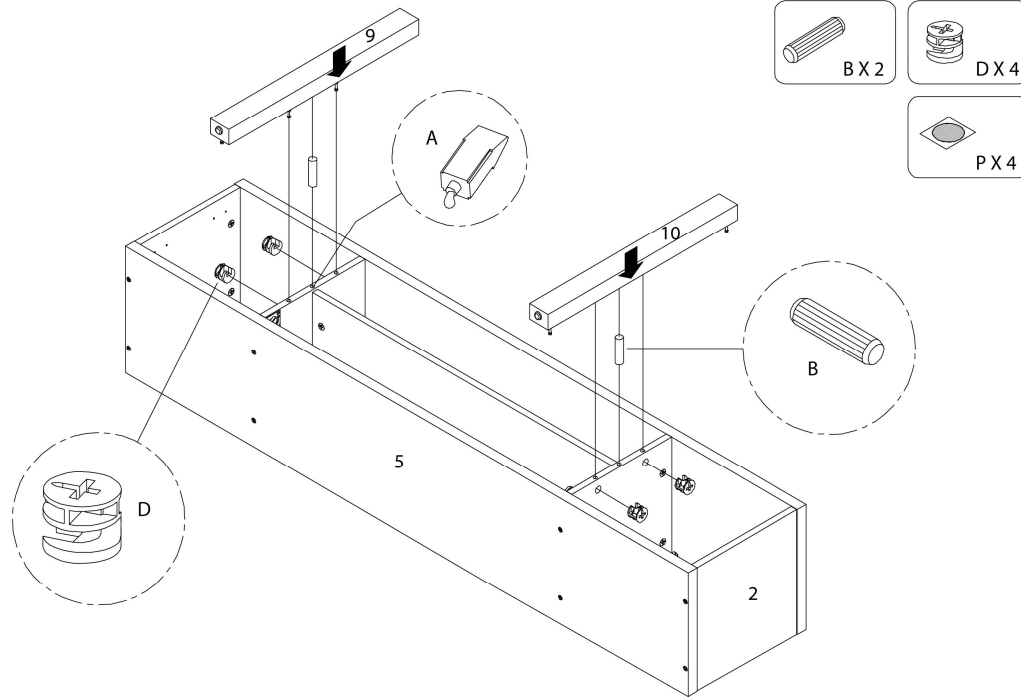

LISTE DES PIÈCES DE MONTAGE
HARDWARE LIST

PIÈCE / PART #	IMAGE	DESCRIPTION	QTY / QTÉ
K		HANDLE - 4 3/4" POIGNÉE - 4 3/4"	2
L		ASSEMBLING BOLT - 1 1/8" BOULON D'ASSEMBLAGE - 1 1/8"	7
M		METAL HINGE - Ø1 3/8" CHARNIÈRE DE MÉTAL - Ø1 3/8"	4
N		ASSEMBLING SCREW - 5/8" VIS D'ASSEMBLAGE - 5/8"	16
O		NAIL - 3/4" CLOU - 3/4"	28

LISTE DES PIÈCES DE MONTAGE
HARDWARE LIST

PIÈCE / PART #	IMAGE	DESCRIPTION	QTY / QTÉ
P		FINISHING STICKER - Ø3/4" COLLANT DE FINITION - Ø3/4"	31

OUTIL DE VÉRIFICATION DE DIMENSIONS DES PIÈCES
HARDWARE DIMENSIONS VERIFICATION TOOL

ÉTAPE / STEP 1

ÉTAPE / STEP 2

ÉTAPE / STEP 3

ÉTAPE / STEP 4

ÉTAPE / STEP 5

ÉTAPE / STEP 6

ÉTAPE / STEP 7

ÉTAPE / STEP 8

ÉTAPE / STEP 9

ÉTAPE / STEP 10

ÉTAPE / STEP 11

ÉTAPE / STEP 12

ÉTAPE / STEP 13