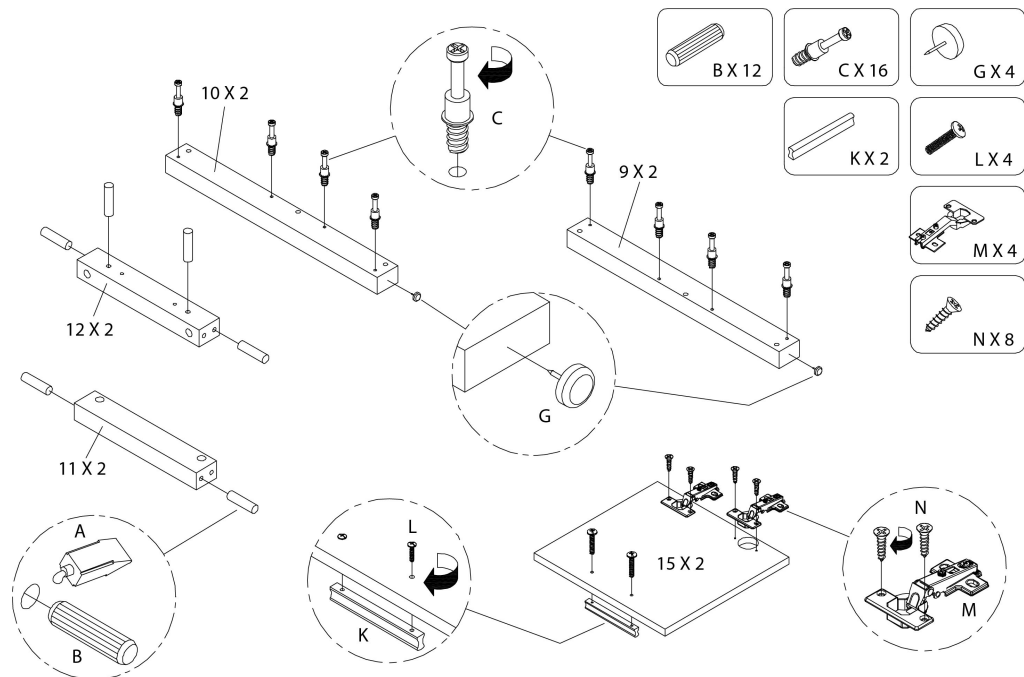

LISTE DES PIÈCES DE MONTAGE
HARDWARE LIST

PIÈCE / PART #	IMAGE	DESCRIPTION	QTY / QTÉ
F		ASSEMBLING SCREW - 1 3/8" VIS D'ASSEMBLAGE - 1 3/8"	5
G		FLOOR PROTECTOR - 3/4" PROTECTEUR DE PLANCHER - 3/4"	4
H		METAL DRAWER SLIDE - 9 7/8" COULISSE DE MÉTAL - 9 7/8"	1
I		ASSEMBLING SCREW - 1/2" VIS D'ASSEMBLAGE - 1/2"	10
J		HANDLE - 11 1/2" POIGNÉE - 11 1/2"	1

LISTE DES PIÈCES DE MONTAGE
HARDWARE LIST

PIÈCE / PART #	IMAGE	DESCRIPTION	QTY / QTÉ
K		HANDLE - 4 3/4" POIGNÉE - 4 3/4"	2
L		ASSEMBLING BOLT - 1 1/8" BOULON D'ASSEMBLAGE - 1 1/8"	7
M		METAL HINGE - Ø1 3/8" CHARNIÈRE DE MÉTAL - Ø1 3/8"	4
N		ASSEMBLING SCREW - 5/8" VIS D'ASSEMBLAGE - 5/8"	16
O		NAIL - 3/4" CLOU - 3/4"	28

LISTE DES PIÈCES DE MONTAGE
HARDWARE LIST

PIÈCE / PART #	IMAGE	DESCRIPTION	QTY / QTÉ
P		FINISHING STICKER - Ø3/4" COLLANT DE FINITION - Ø3/4"	31

OUTIL DE VÉRIFICATION DE DIMENSIONS DES PIÈCES
HARDWARE DIMENSIONS VERIFICATION TOOL

ÉTAPE / STEP 1

ÉTAPE / STEP 2

ÉTAPE / STEP 3

ÉTAPE / STEP 4

ÉTAPE / STEP 5

ÉTAPE / STEP 6

ÉTAPE / STEP 7

ÉTAPE / STEP 8