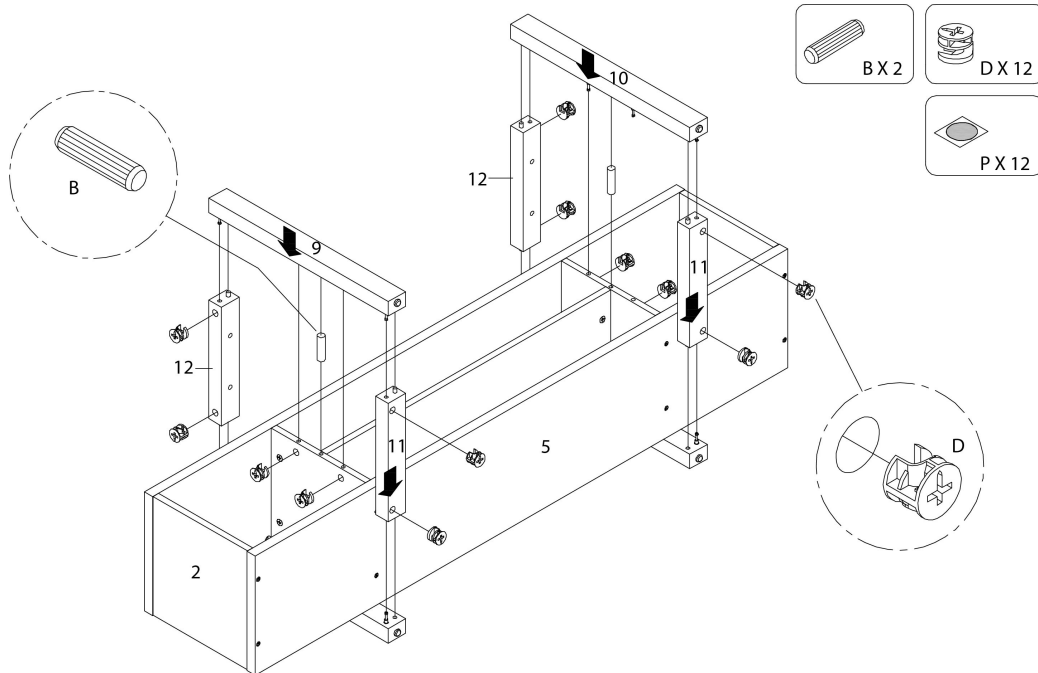

LISTE DES PIÈCES DE MONTAGE
HARDWARE LIST

PIÈCE / PART #	IMAGE	DESCRIPTION	QTY / QTÉ
K		HANDLE - 4 3/4" POIGNÉE - 4 3/4"	2
L		ASSEMBLING BOLT - 1 1/8" BOULON D'ASSEMBLAGE - 1 1/8"	7
M		METAL HINGE - Ø1 3/8" CHARNIÈRE DE MÉTAL - Ø1 3/8"	4
N		ASSEMBLING SCREW - 5/8" VIS D'ASSEMBLAGE - 5/8"	16
O		NAIL - 3/4" CLOU - 3/4"	28

LISTE DES PIÈCES DE MONTAGE
HARDWARE LIST

PIÈCE / PART #	IMAGE	DESCRIPTION	QTY / QTÉ
P		FINISHING STICKER - Ø3/4" COLLANT DE FINITION - Ø3/4"	31

OUTIL DE VÉRIFICATION DE DIMENSIONS DES PIÈCES
HARDWARE DIMENSIONS VERIFICATION TOOL

ÉTAPE / STEP 1

ÉTAPE / STEP 2

ÉTAPE / STEP 3

ÉTAPE / STEP 4

ÉTAPE / STEP 5

ÉTAPE / STEP 6

ÉTAPE / STEP 7

ÉTAPE / STEP 8