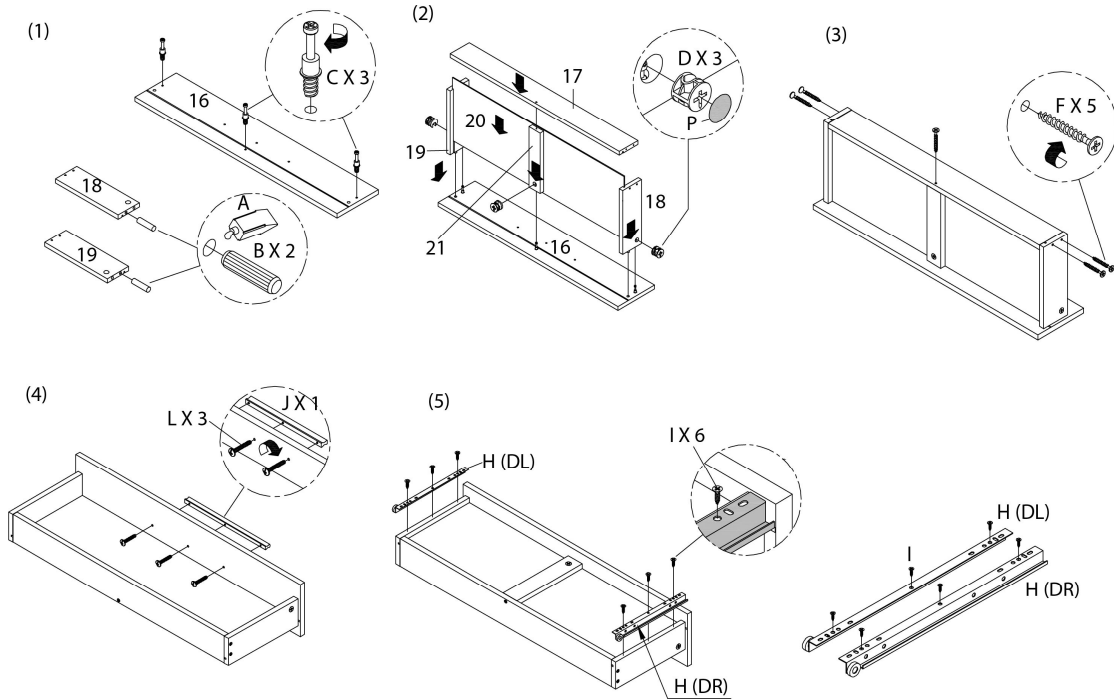

ÉTAPE / STEP 11