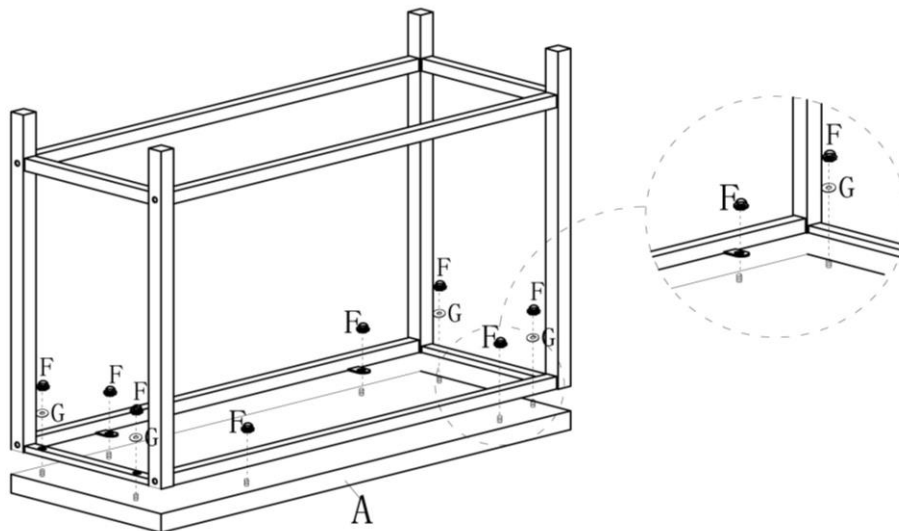

ÉTAPE / STEP 2