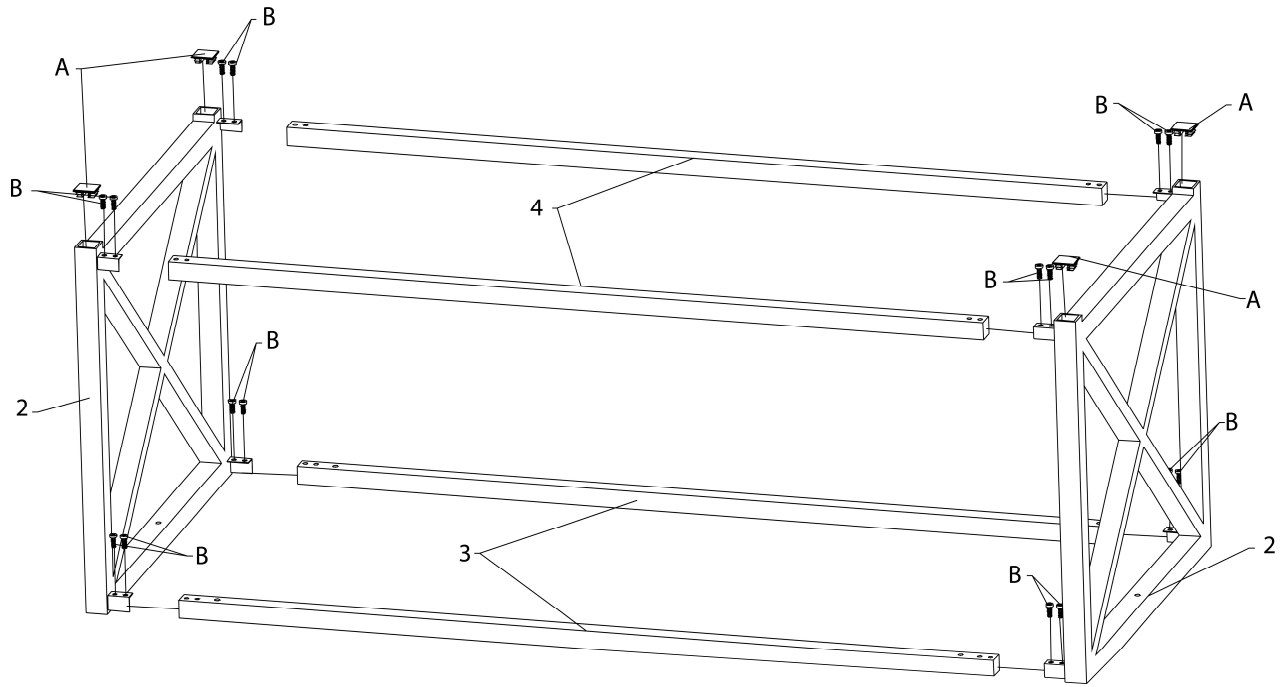

FOR ASSISTANCE OR TO ORDER PARTS
CONTACT OUR CUSTOMER SERVICE DEPARTMENT

WWW.MONARCHSERVICE.COM

LISTE DES PIÈCES
PARTS LIST

| PIÈCE / PART # | IMAGE | DESCRIPTION | QTY / QTÉ |
|----------------|---|--|-----------|
| 1 |  | COFFEE TABLE TOP SURFACE TABLE À CAFE | 1 |
| 2 |  | LEG PATTE | 2 |
| 3 |  | CROSSBAR BARRE TRANSVERSALE | 2 |
| 4 |  | CROSSBAR BARRE TRANSVERSALE | 2 |

LISTE DES PIÈCES DE MONTAGE
HARDWARE LIST

| PIÈCE / PART # | IMAGE | DESCRIPTION | QTY / QTÉ |
|----------------|---|---|-----------|
| A |  | <p align="center">FLOOR PROTECTOR - 3/4" X 3/4"</p> <p align="center">PROTECTEUR DE PLANCHER - 3/4" X 3/4"</p> | 4 |
| B |  | <p align="center">ASSEMBLING BOLT - Ø1/4" X 1/2"</p> <p align="center">BOULON D'ASSEMBLAGE - Ø1/4" X 1/2"</p> | 16 |
| C |  | <p align="center">ASSEMBLING BOLT - Ø1/4" X 1 1/4"</p> <p align="center">BOULON D'ASSEMBLAGE - Ø1/4" X 1 1/4"</p> | 6 |
| D |  | <p align="center">HEX KEY</p> <p align="center">CLÉ HEXAGONALE</p> | 1 |

OUTIL DE VÉRIFICATION DE DIMENSIONS DES PIÈCES
HARDWARE DIMENSIONS VERIFICATION TOOL

ÉTAPE / STEP 1

ÉTAPE / STEP 2

ÉTAPE / STEP 3