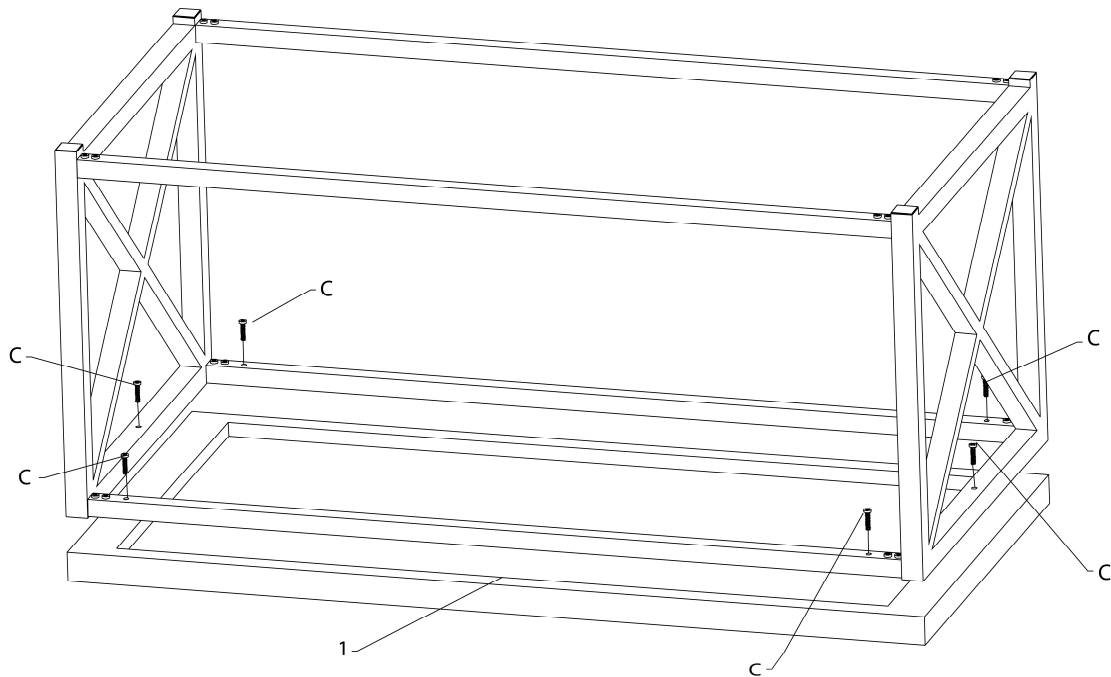

LISTE DES PIÈCES DE MONTAGE
HARDWARE LIST

| PIÈCE / PART # | IMAGE | DESCRIPTION | QTY / QTÉ |
|----------------|---|---|-----------|
| A |  | <p align="center">FLOOR PROTECTOR - 3/4" X 3/4"</p> <p align="center">PROTECTEUR DE PLANCHER - 3/4" X 3/4"</p> | 4 |
| B |  | <p align="center">ASSEMBLING BOLT - Ø1/4" X 1/2"</p> <p align="center">BOULON D'ASSEMBLAGE - Ø1/4" X 1/2"</p> | 16 |
| C |  | <p align="center">ASSEMBLING BOLT - Ø1/4" X 1 1/4"</p> <p align="center">BOULON D'ASSEMBLAGE - Ø1/4" X 1 1/4"</p> | 6 |
| D |  | <p align="center">HEX KEY</p> <p align="center">CLÉ HEXAGONALE</p> | 1 |

OUTIL DE VÉRIFICATION DE DIMENSIONS DES PIÈCES
HARDWARE DIMENSIONS VERIFICATION TOOL

ÉTAPE / STEP 1

ÉTAPE / STEP 2

ÉTAPE / STEP 3