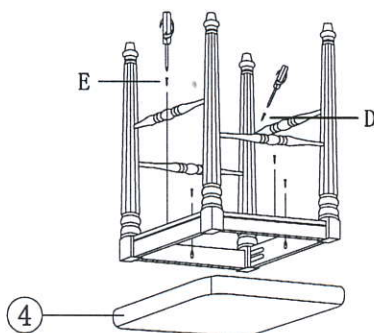

IDENTIFICATION DES PIÈCES
PARTS IDENTIFICATION

No	DES PIECES / PARTS	Qty
1	Cadre De Patte / Leg Frame	4 Pcs
2	Rail De Cote / Side Rail	4 Pcs
3	Barre De Cote / Side Bar	4 Pcs
4	Coussin De Siege / Cushion Seat	2 Pcs

IDENTIFICATION DES PIÈCES DE MONTAGE
HARDWARE IDENTIFICATION

A		Cle Allen M4 / Allen Key M4	1 Pcs
B		JCBC Vis M6 x 50mm / JCBC Screw M6 x 50mm	16 Pcs
C		Rondelle En Nylon C95 / Nylon Washer C95	16 Pcs
D		Vis CSK M4 x 38mm / CSK Screw M4 x 38mm	8 Pcs
E		Vis CSK M4 x 25mm / CSK Screw M4 x 25mm	8 Pcs

ÉTAPE / STEP 1

ÉTAPE / STEP 2

ÉTAPE / STEP 3

ÉTAPE / STEP 4