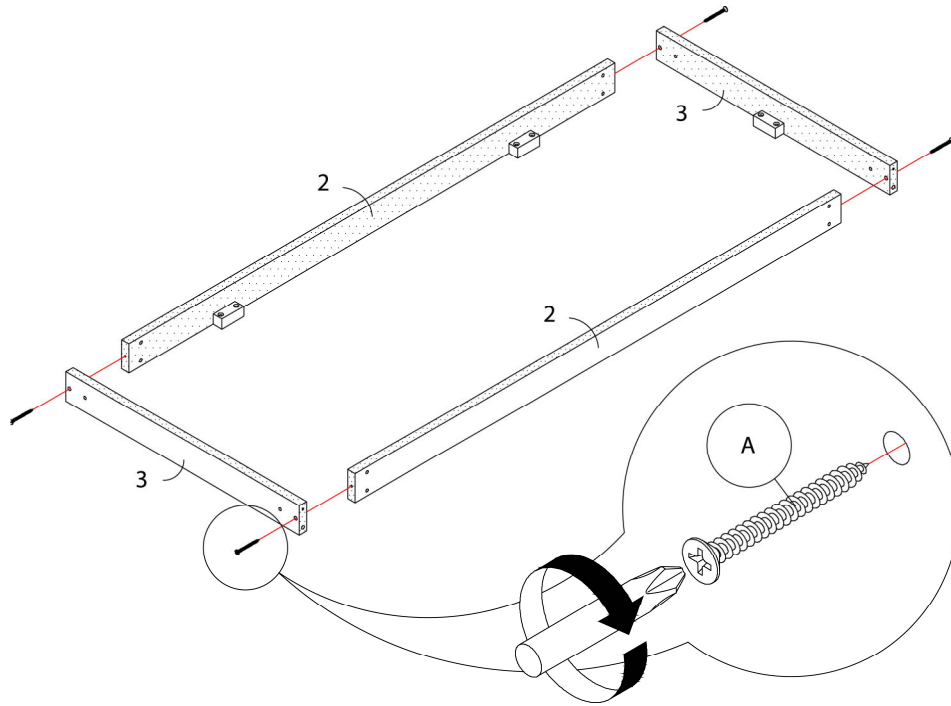

LISTE DES PIÈCES DE MONTAGE
HARDWARE LIST

PIÈCE / PART #	IMAGE	DESCRIPTION	QTY / QTÉ
A		ASSEMBLING SCREW - Ø 1/4" X 1 3/4" VIS D'ASSEMBLAGE - Ø 1/4" X 1 3/4"	50
B		ASSEMBLING SCREW - Ø 1/4" X 1" VIS D'ASSEMBLAGE - Ø 1/4" X 1"	48
C		WOOD DOWEL - Ø 1/4" X 1" GOUJON DE BOIS - Ø 1/4" X 1"	50
D		PLASTIC BRACKET - 1 3/4" SUPPORT EN PLASTIQUE - 1 3/4"	18
E		ASSEMBLING SCREW - Ø 1/4" X 1 1/4" VIS D'ASSEMBLAGE - Ø 1/4" X 1 1/4"	36

OUTIL DE VÉRIFICATION DE DIMENSIONS DES PIÈCES
HARDWARE DIMENSIONS VERIFICATION TOOL

ÉTAPE / STEP 1

ÉTAPE / STEP 2

ÉTAPE / STEP 3

ÉTAPE / STEP 4

ÉTAPE / STEP 5

ÉTAPE / STEP 6

ÉTAPE / STEP 7