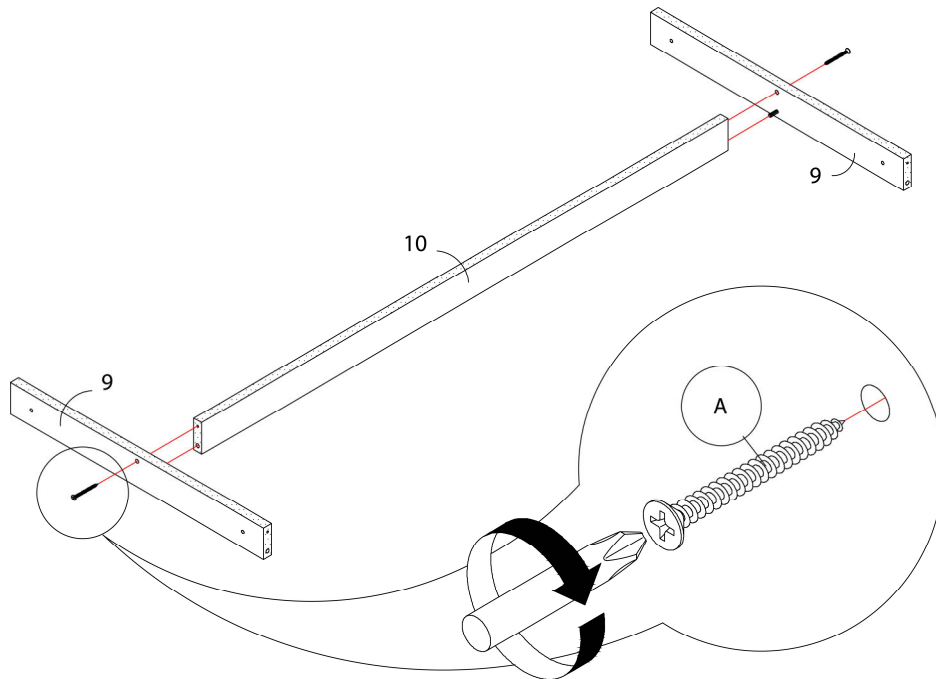

LISTE DES PIÈCES DE MONTAGE
HARDWARE LIST

PIÈCE / PART #	IMAGE	DESCRIPTION	QTY / QTÉ
A		ASSEMBLING SCREW - Ø 1/4" X 1 3/4" VIS D'ASSEMBLAGE - Ø 1/4" X 1 3/4"	50
B		ASSEMBLING SCREW - Ø 1/4" X 1" VIS D'ASSEMBLAGE - Ø 1/4" X 1"	48
C		WOOD DOWEL - Ø 1/4" X 1" GOUJON DE BOIS - Ø 1/4" X 1"	50
D		PLASTIC BRACKET - 1 3/4" SUPPORT EN PLASTIQUE - 1 3/4"	18
E		ASSEMBLING SCREW - Ø 1/4" X 1 1/4" VIS D'ASSEMBLAGE - Ø 1/4" X 1 1/4"	36

OUTIL DE VÉRIFICATION DE DIMENSIONS DES PIÈCES
HARDWARE DIMENSIONS VERIFICATION TOOL

ÉTAPE / STEP 1

ÉTAPE / STEP 2

ÉTAPE / STEP 3

ÉTAPE / STEP 4

ÉTAPE / STEP 5

ÉTAPE / STEP 6

ÉTAPE / STEP 7