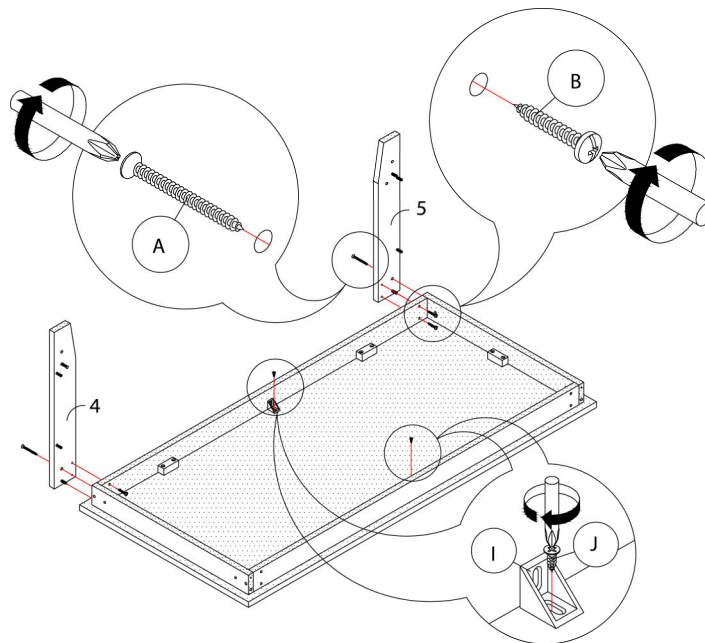

LISTE DES PIÈCES DE MONTAGE
HARDWARE LIST

PIÈCE / PART #	IMAGE	DESCRIPTION	QTY / QTÉ
A		ASSEMBLING SCREW - Ø 1/4" X 1 3/4" VIS D'ASSEMBLAGE - Ø 1/4" X 1 3/4"	50
B		ASSEMBLING SCREW - Ø 1/4" X 1" VIS D'ASSEMBLAGE - Ø 1/4" X 1"	48
C		WOOD DOWEL - Ø 1/4" X 1" GOUJON DE BOIS - Ø 1/4" X 1"	50
D		PLASTIC BRACKET - 1 3/4" SUPPORT EN PLASTIQUE - 1 3/4"	18
E		ASSEMBLING SCREW - Ø 1/4" X 1 1/4" VIS D'ASSEMBLAGE - Ø 1/4" X 1 1/4"	36

OUTIL DE VÉRIFICATION DE DIMENSIONS DES PIÈCES
HARDWARE DIMENSIONS VERIFICATION TOOL

ÉTAPE / STEP 1

ÉTAPE / STEP 2

ÉTAPE / STEP 3

ÉTAPE / STEP 4

ÉTAPE / STEP 5

ÉTAPE / STEP 6

ÉTAPE / STEP 7

ÉTAPE / STEP 8

ÉTAPE / STEP 9

ÉTAPE / STEP 10

ÉTAPE / STEP 11

ÉTAPE / STEP 12

ÉTAPE / STEP 13

ÉTAPE / STEP 14

ÉTAPE / STEP 15