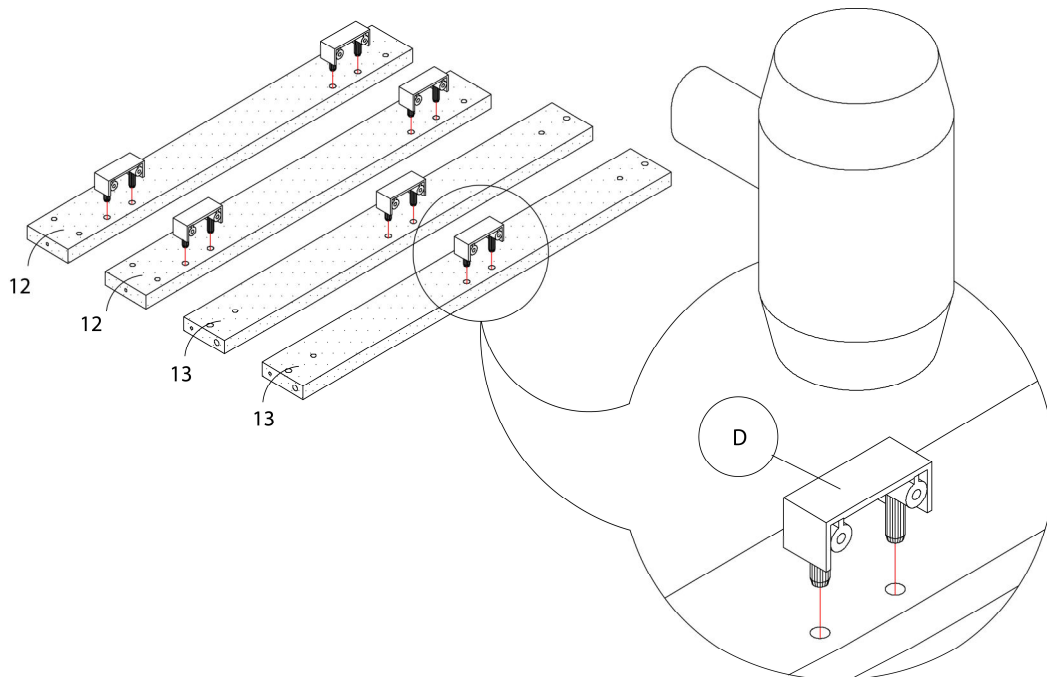

LISTE DES PIÈCES DE MONTAGE
HARDWARE LIST

PIÈCE / PART #	IMAGE	DESCRIPTION	QTY / QTÉ
A		ASSEMBLING SCREW - Ø 1/4" X 1 3/4" VIS D'ASSEMBLAGE - Ø 1/4" X 1 3/4"	50
B		ASSEMBLING SCREW - Ø 1/4" X 1" VIS D'ASSEMBLAGE - Ø 1/4" X 1"	48
C		WOOD DOWEL - Ø 1/4" X 1" GOUJON DE BOIS - Ø 1/4" X 1"	50
D		PLASTIC BRACKET - 1 3/4" SUPPORT EN PLASTIQUE - 1 3/4"	18
E		ASSEMBLING SCREW - Ø 1/4" X 1 1/4" VIS D'ASSEMBLAGE - Ø 1/4" X 1 1/4"	36

OUTIL DE VÉRIFICATION DE DIMENSIONS DES PIÈCES
HARDWARE DIMENSIONS VERIFICATION TOOL

ÉTAPE / STEP 1

ÉTAPE / STEP 2

ÉTAPE / STEP 3

ÉTAPE / STEP 4

ÉTAPE / STEP 5

ÉTAPE / STEP 6

ÉTAPE / STEP 7

ÉTAPE / STEP 8

ÉTAPE / STEP 9

ÉTAPE / STEP 10

ÉTAPE / STEP 11

ÉTAPE / STEP 12

ÉTAPE / STEP 13

ÉTAPE / STEP 14

ÉTAPE / STEP 15

ÉTAPE / STEP 16

ÉTAPE / STEP 17

ÉTAPE / STEP 18

ÉTAPE / STEP 19

ÉTAPE / STEP 20

ÉTAPE / STEP 21

ÉTAPE / STEP 22