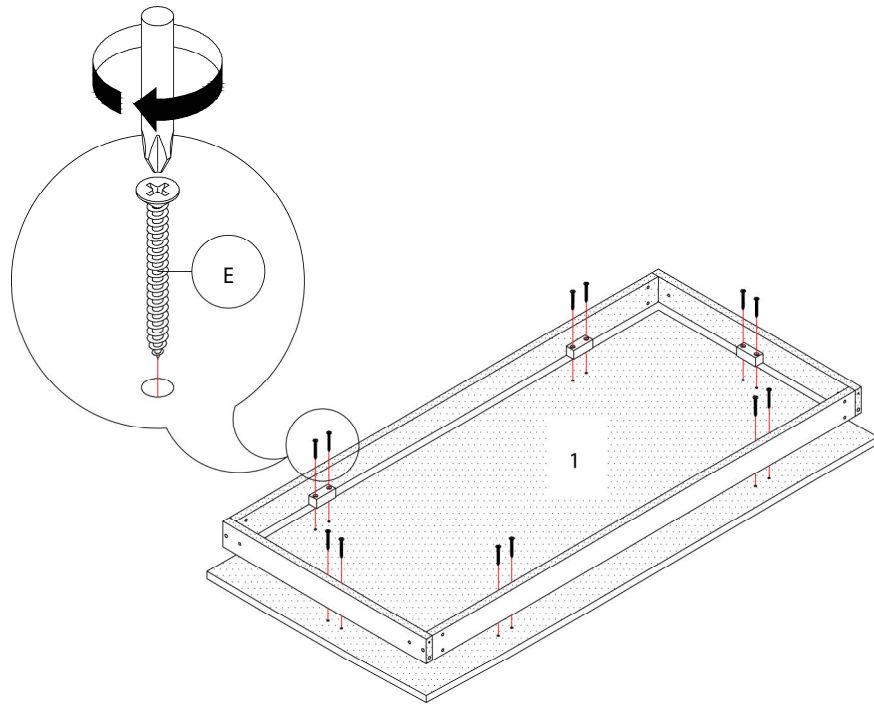

LISTE DES PIÈCES DE MONTAGE
HARDWARE LIST

PIÈCE / PART #	IMAGE	DESCRIPTION	QTY / QTÉ
A		ASSEMBLING SCREW - Ø 1/4" X 1 3/4" VIS D'ASSEMBLAGE - Ø 1/4" X 1 3/4"	50
B		ASSEMBLING SCREW - Ø 1/4" X 1" VIS D'ASSEMBLAGE - Ø 1/4" X 1"	48
C		WOOD DOWEL - Ø 1/4" X 1" GOUJON DE BOIS - Ø 1/4" X 1"	50
D		PLASTIC BRACKET - 1 3/4" SUPPORT EN PLASTIQUE - 1 3/4"	18
E		ASSEMBLING SCREW - Ø 1/4" X 1 1/4" VIS D'ASSEMBLAGE - Ø 1/4" X 1 1/4"	36

OUTIL DE VÉRIFICATION DE DIMENSIONS DES PIÈCES
HARDWARE DIMENSIONS VERIFICATION TOOL

ÉTAPE / STEP 1

ÉTAPE / STEP 2

ÉTAPE / STEP 3

ÉTAPE / STEP 4

ÉTAPE / STEP 5

ÉTAPE / STEP 6

ÉTAPE / STEP 7

ÉTAPE / STEP 8

ÉTAPE / STEP 9

ÉTAPE / STEP 10

ÉTAPE / STEP 11

ÉTAPE / STEP 12

ÉTAPE / STEP 13

ÉTAPE / STEP 14

ÉTAPE / STEP 15