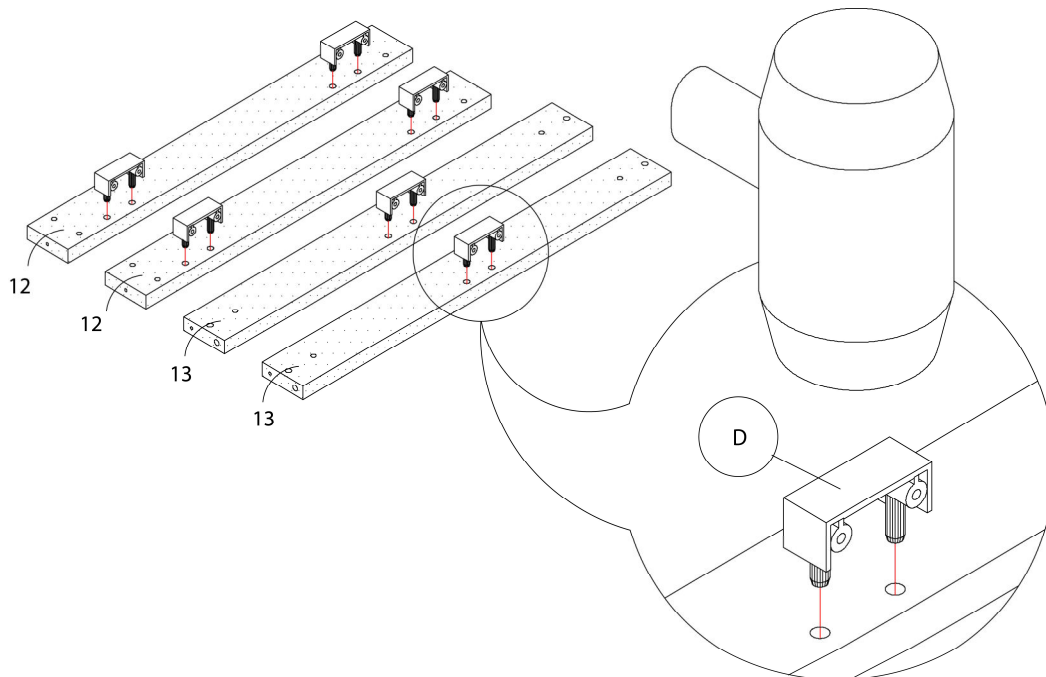

**LISTE DES PIÈCES DE MONTAGE**  
**HARDWARE LIST**

PIÈCE / PART #	IMAGE	DESCRIPTION	QTY / QTÉ
A		ASSEMBLING SCREW - Ø 1/4" X 1 3/4" VIS D'ASSEMBLAGE - Ø 1/4" X 1 3/4"	50
B		ASSEMBLING SCREW - Ø 1/4" X 1" VIS D'ASSEMBLAGE - Ø 1/4" X 1"	48
C		WOOD DOWEL - Ø 1/4" X 1" GOUJON DE BOIS - Ø 1/4" X 1"	50
D		PLASTIC BRACKET - 1 3/4" SUPPORT EN PLASTIQUE - 1 3/4"	18
E		ASSEMBLING SCREW - Ø 1/4" X 1 1/4" VIS D'ASSEMBLAGE - Ø 1/4" X 1 1/4"	36

OUTIL DE VÉRIFICATION DE DIMENSIONS DES PIÈCES  
HARDWARE DIMENSIONS VERIFICATION TOOL

ÉTAPE / STEP 1

ÉTAPE / STEP 2

ÉTAPE / STEP 3

ÉTAPE / STEP 4

ÉTAPE / STEP 5

ÉTAPE / STEP 6

ÉTAPE / STEP 7

ÉTAPE / STEP 8

ÉTAPE / STEP 9

ÉTAPE / STEP 10

ÉTAPE / STEP 11

ÉTAPE / STEP 12

ÉTAPE / STEP 13

ÉTAPE / STEP 14

ÉTAPE / STEP 15

ÉTAPE / STEP 16

ÉTAPE / STEP 17

ÉTAPE / STEP 18

ÉTAPE / STEP 19

ÉTAPE / STEP 20

ÉTAPE / STEP 21

ÉTAPE / STEP 22