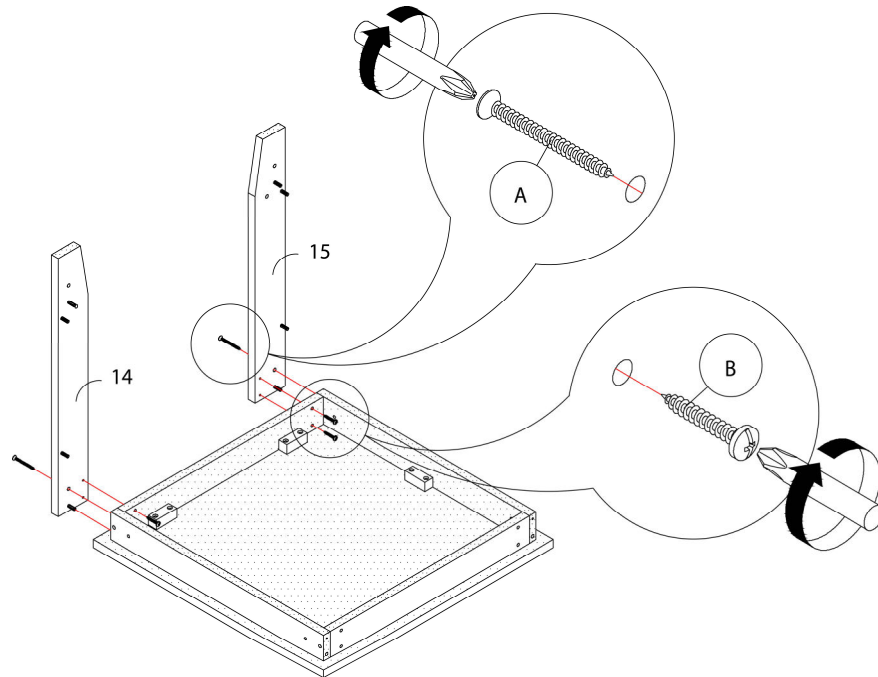

**LISTE DES PIÈCES DE MONTAGE**  
**HARDWARE LIST**

PIÈCE / PART #	IMAGE	DESCRIPTION	QTY / QTÉ
A		ASSEMBLING SCREW - Ø 1/4" X 1 3/4" VIS D'ASSEMBLAGE - Ø 1/4" X 1 3/4"	50
B		ASSEMBLING SCREW - Ø 1/4" X 1" VIS D'ASSEMBLAGE - Ø 1/4" X 1"	48
C		WOOD DOWEL - Ø 1/4" X 1" GOUJON DE BOIS - Ø 1/4" X 1"	50
D		PLASTIC BRACKET - 1 3/4" SUPPORT EN PLASTIQUE - 1 3/4"	18
E		ASSEMBLING SCREW - Ø 1/4" X 1 1/4" VIS D'ASSEMBLAGE - Ø 1/4" X 1 1/4"	36

OUTIL DE VÉRIFICATION DE DIMENSIONS DES PIÈCES  
HARDWARE DIMENSIONS VERIFICATION TOOL

ÉTAPE / STEP 1

ÉTAPE / STEP 2

ÉTAPE / STEP 3

ÉTAPE / STEP 4

ÉTAPE / STEP 5

ÉTAPE / STEP 6

ÉTAPE / STEP 7

ÉTAPE / STEP 8

ÉTAPE / STEP 9

ÉTAPE / STEP 10

ÉTAPE / STEP 11

ÉTAPE / STEP 12

ÉTAPE / STEP 13

ÉTAPE / STEP 14

ÉTAPE / STEP 15

ÉTAPE / STEP 16

ÉTAPE / STEP 17

ÉTAPE / STEP 18

ÉTAPE / STEP 19

ÉTAPE / STEP 20

ÉTAPE / STEP 21

ÉTAPE / STEP 22