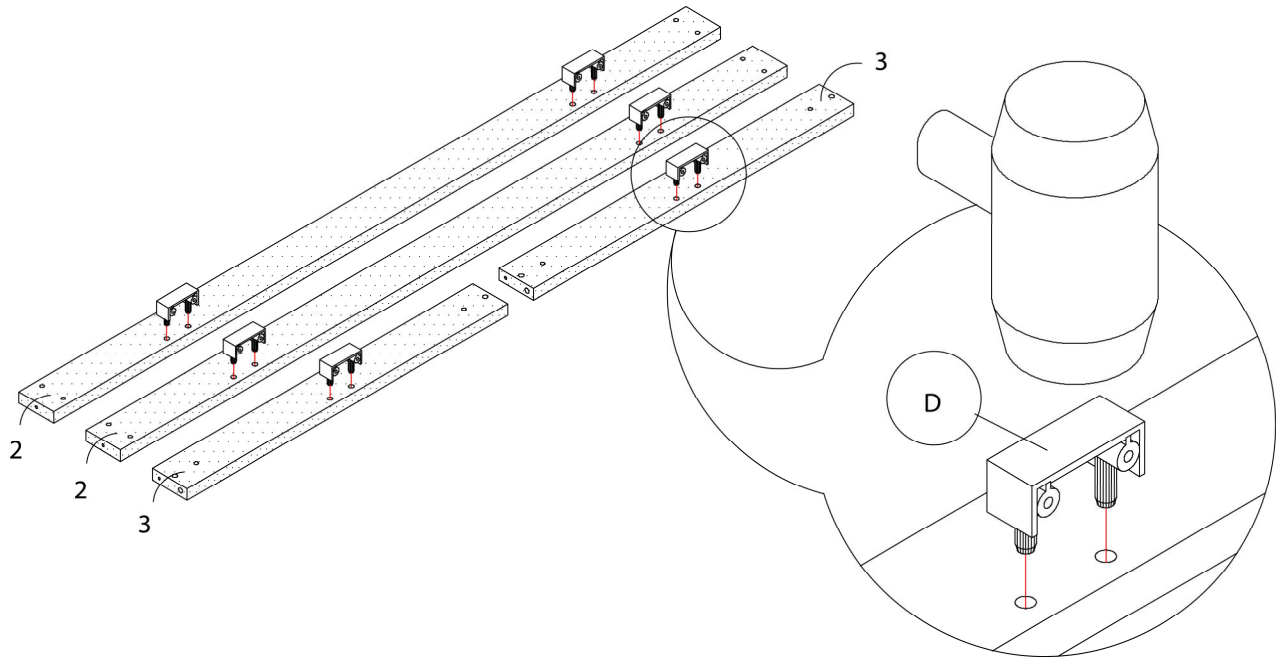

**LISTE DES PIÈCES DE MONTAGE**  
**HARDWARE LIST**

PIÈCE / PART #	IMAGE	DESCRIPTION	QTY / QTÉ
A		ASSEMBLING SCREW - Ø 1/4" X 1 3/4" VIS D'ASSEMBLAGE - Ø 1/4" X 1 3/4"	50
B		ASSEMBLING SCREW - Ø 1/4" X 1" VIS D'ASSEMBLAGE - Ø 1/4" X 1"	48
C		WOOD DOWEL - Ø 1/4" X 1" GOUJON DE BOIS - Ø 1/4" X 1"	50
D		PLASTIC BRACKET - 1 3/4" SUPPORT EN PLASTIQUE - 1 3/4"	18
E		ASSEMBLING SCREW - Ø 1/4" X 1 1/4" VIS D'ASSEMBLAGE - Ø 1/4" X 1 1/4"	36

**LISTE DES PIÈCES DE MONTAGE**  
**HARDWARE LIST**

PIÈCE / PART #	IMAGE	DESCRIPTION	QTY / QTÉ
F		FINISHING STICKER COLLANT DE FINITION	38
G		FLOOR PROTECTOR PROTECTEUR DE PLANCHER	24
H		GLUE COLLE	2
I		PLASTIC CORNER COIN EN PLASTIQUE	2
J		ASSEMBLING SCREW VIS D'ASSEMBLAGE	4

OUTIL DE VÉRIFICATION DE DIMENSIONS DES PIÈCES  
HARDWARE DIMENSIONS VERIFICATION TOOL

ÉTAPE / STEP 1

ÉTAPE / STEP 2

ÉTAPE / STEP 3

ÉTAPE / STEP 4

ÉTAPE / STEP 5

ÉTAPE / STEP 6

ÉTAPE / STEP 7