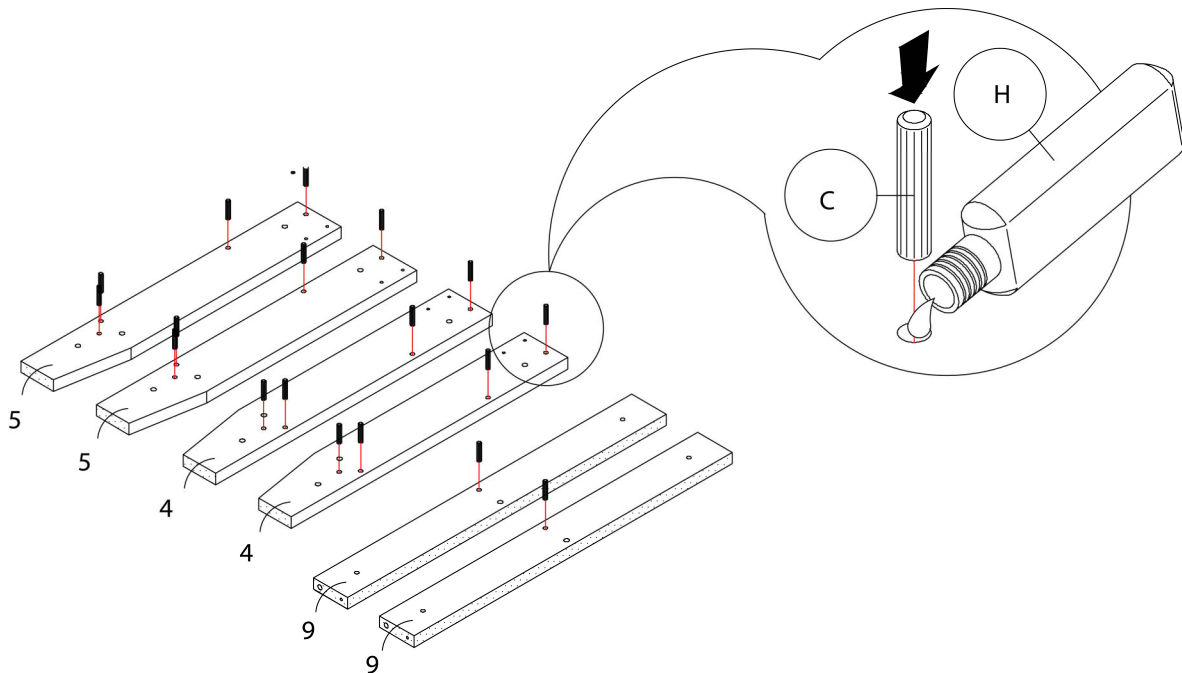

**LISTE DES PIÈCES DE MONTAGE**  
**HARDWARE LIST**

PIÈCE / PART #	IMAGE	DESCRIPTION	QTY / QTÉ
A		ASSEMBLING SCREW - Ø 1/4" X 1 3/4" VIS D'ASSEMBLAGE - Ø 1/4" X 1 3/4"	50
B		ASSEMBLING SCREW - Ø 1/4" X 1" VIS D'ASSEMBLAGE - Ø 1/4" X 1"	48
C		WOOD DOWEL - Ø 1/4" X 1" GOUJON DE BOIS - Ø 1/4" X 1"	50
D		PLASTIC BRACKET - 1 3/4" SUPPORT EN PLASTIQUE - 1 3/4"	18
E		ASSEMBLING SCREW - Ø 1/4" X 1 1/4" VIS D'ASSEMBLAGE - Ø 1/4" X 1 1/4"	36

OUTIL DE VÉRIFICATION DE DIMENSIONS DES PIÈCES  
HARDWARE DIMENSIONS VERIFICATION TOOL

ÉTAPE / STEP 1

ÉTAPE / STEP 2

ÉTAPE / STEP 3

ÉTAPE / STEP 4

ÉTAPE / STEP 5

ÉTAPE / STEP 6

ÉTAPE / STEP 7