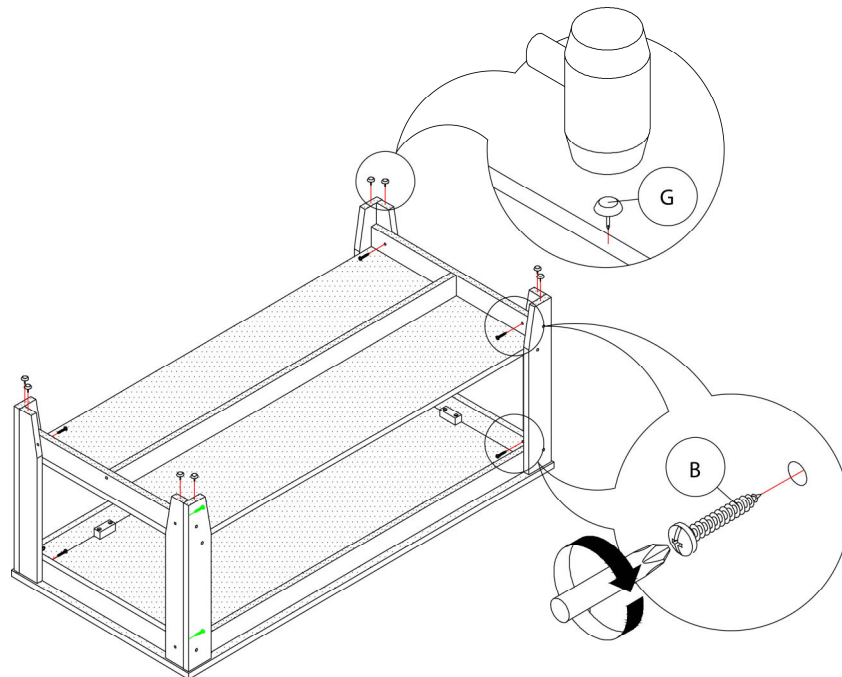

**LISTE DES PIÈCES DE MONTAGE**  
**HARDWARE LIST**

PIÈCE / PART #	IMAGE	DESCRIPTION	QTY / QTÉ
A		ASSEMBLING SCREW - Ø 1/4" X 1 3/4" VIS D'ASSEMBLAGE - Ø 1/4" X 1 3/4"	50
B		ASSEMBLING SCREW - Ø 1/4" X 1" VIS D'ASSEMBLAGE - Ø 1/4" X 1"	48
C		WOOD DOWEL - Ø 1/4" X 1" GOUJON DE BOIS - Ø 1/4" X 1"	50
D		PLASTIC BRACKET - 1 3/4" SUPPORT EN PLASTIQUE - 1 3/4"	18
E		ASSEMBLING SCREW - Ø 1/4" X 1 1/4" VIS D'ASSEMBLAGE - Ø 1/4" X 1 1/4"	36

OUTIL DE VÉRIFICATION DE DIMENSIONS DES PIÈCES  
HARDWARE DIMENSIONS VERIFICATION TOOL

ÉTAPE / STEP 1

ÉTAPE / STEP 2

ÉTAPE / STEP 3

ÉTAPE / STEP 4

ÉTAPE / STEP 5

ÉTAPE / STEP 6

ÉTAPE / STEP 7

ÉTAPE / STEP 8

ÉTAPE / STEP 9

ÉTAPE / STEP 10

ÉTAPE / STEP 11

ÉTAPE / STEP 12

ÉTAPE / STEP 13

ÉTAPE / STEP 14

ÉTAPE / STEP 15