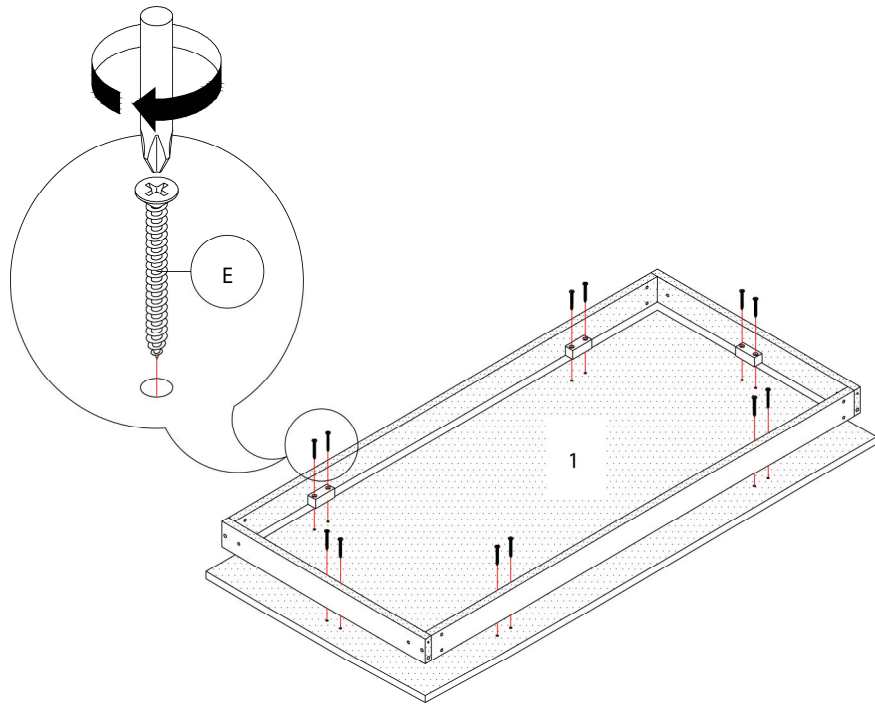

**LISTE DES PIÈCES DE MONTAGE**  
**HARDWARE LIST**

PIÈCE / PART #	IMAGE	DESCRIPTION	QTY / QTÉ
A		ASSEMBLING SCREW - Ø 1/4" X 1 3/4" VIS D'ASSEMBLAGE - Ø 1/4" X 1 3/4"	50
B		ASSEMBLING SCREW - Ø 1/4" X 1" VIS D'ASSEMBLAGE - Ø 1/4" X 1"	48
C		WOOD DOWEL - Ø 1/4" X 1" GOUJON DE BOIS - Ø 1/4" X 1"	50
D		PLASTIC BRACKET - 1 3/4" SUPPORT EN PLASTIQUE - 1 3/4"	18
E		ASSEMBLING SCREW - Ø 1/4" X 1 1/4" VIS D'ASSEMBLAGE - Ø 1/4" X 1 1/4"	36

OUTIL DE VÉRIFICATION DE DIMENSIONS DES PIÈCES  
HARDWARE DIMENSIONS VERIFICATION TOOL

ÉTAPE / STEP 1

ÉTAPE / STEP 2

ÉTAPE / STEP 3

ÉTAPE / STEP 4

ÉTAPE / STEP 5

ÉTAPE / STEP 6

ÉTAPE / STEP 7

ÉTAPE / STEP 8

ÉTAPE / STEP 9

ÉTAPE / STEP 10

ÉTAPE / STEP 11

ÉTAPE / STEP 12

ÉTAPE / STEP 13

ÉTAPE / STEP 14

ÉTAPE / STEP 15