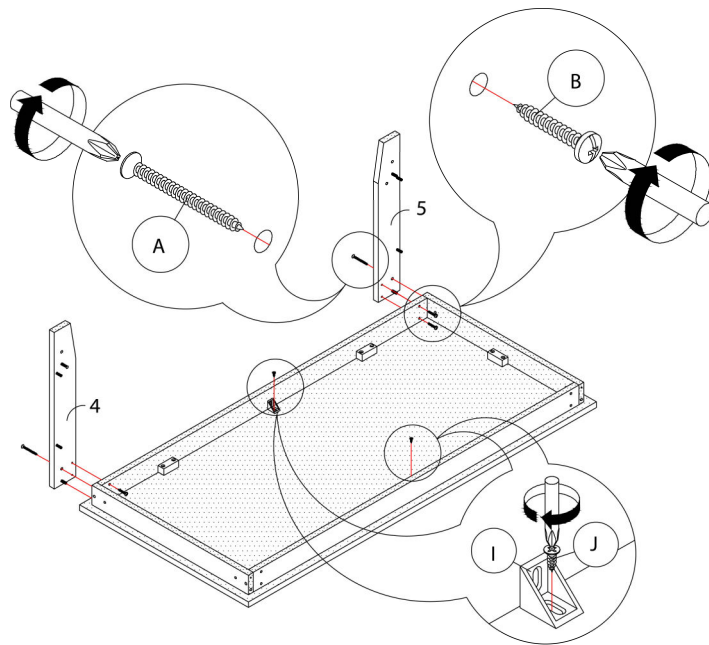

**LISTE DES PIÈCES DE MONTAGE**  
**HARDWARE LIST**

PIÈCE / PART #	IMAGE	DESCRIPTION	QTY / QTÉ
A		ASSEMBLING SCREW - Ø 1/4" X 1 3/4" VIS D'ASSEMBLAGE - Ø 1/4" X 1 3/4"	50
B		ASSEMBLING SCREW - Ø 1/4" X 1" VIS D'ASSEMBLAGE - Ø 1/4" X 1"	48
C		WOOD DOWEL - Ø 1/4" X 1" GOUJON DE BOIS - Ø 1/4" X 1"	50
D		PLASTIC BRACKET - 1 3/4" SUPPORT EN PLASTIQUE - 1 3/4"	18
E		ASSEMBLING SCREW - Ø 1/4" X 1 1/4" VIS D'ASSEMBLAGE - Ø 1/4" X 1 1/4"	36

OUTIL DE VÉRIFICATION DE DIMENSIONS DES PIÈCES  
HARDWARE DIMENSIONS VERIFICATION TOOL

ÉTAPE / STEP 1

ÉTAPE / STEP 2

ÉTAPE / STEP 3

ÉTAPE / STEP 4

ÉTAPE / STEP 5

ÉTAPE / STEP 6

ÉTAPE / STEP 7

ÉTAPE / STEP 8

ÉTAPE / STEP 9

ÉTAPE / STEP 10

ÉTAPE / STEP 11

ÉTAPE / STEP 12

ÉTAPE / STEP 13

ÉTAPE / STEP 14

ÉTAPE / STEP 15