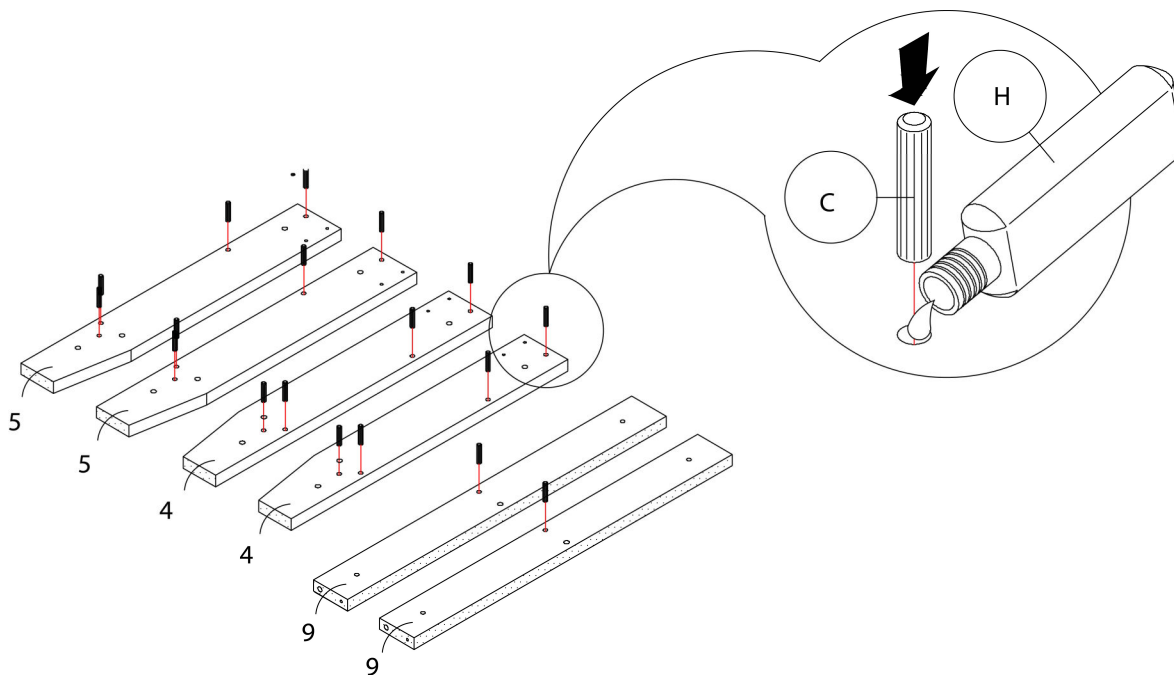

LISTE DES PIÈCES DE MONTAGE
HARDWARE LIST

PIÈCE / PART #	IMAGE	DESCRIPTION	QTY / QTÉ
A		ASSEMBLING SCREW - Ø 1/4" X 1 3/4" VIS D'ASSEMBLAGE - Ø 1/4" X 1 3/4"	50
B		ASSEMBLING SCREW - Ø 1/4" X 1" VIS D'ASSEMBLAGE - Ø 1/4" X 1"	48
C		WOOD DOWEL - Ø 1/4" X 1" GOUJON DE BOIS - Ø 1/4" X 1"	50
D		PLASTIC BRACKET - 1 3/4" SUPPORT EN PLASTIQUE - 1 3/4"	18
E		ASSEMBLING SCREW - Ø 1/4" X 1 1/4" VIS D'ASSEMBLAGE - Ø 1/4" X 1 1/4"	36

LISTE DES PIÈCES DE MONTAGE
HARDWARE LIST

PIÈCE / PART #	IMAGE	DESCRIPTION	QTY / QTÉ
F		FINISHING STICKER COLLANT DE FINITION	38
G		FLOOR PROTECTOR PROTECTEUR DE PLANCHER	24
H		GLUE COLLE	2
I		PLASTIC CORNER COIN EN PLASTIQUE	2
J		ASSEMBLING SCREW VIS D'ASSEMBLAGE	4

OUTIL DE VÉRIFICATION DE DIMENSIONS DES PIÈCES
HARDWARE DIMENSIONS VERIFICATION TOOL

ÉTAPE / STEP 1

ÉTAPE / STEP 2

ÉTAPE / STEP 3

ÉTAPE / STEP 4

ÉTAPE / STEP 5

ÉTAPE / STEP 6

ÉTAPE / STEP 7