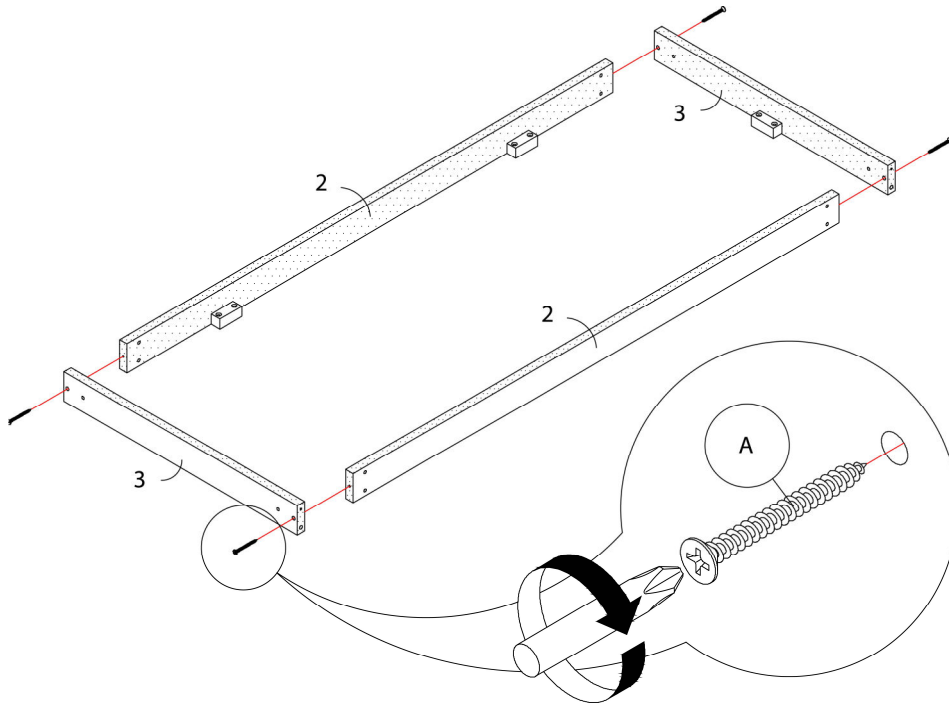

LISTE DES PIÈCES DE MONTAGE
HARDWARE LIST

PIÈCE / PART #	IMAGE	DESCRIPTION	QTY / QTÉ
A		ASSEMBLING SCREW - Ø 1/4" X 1 3/4" VIS D'ASSEMBLAGE - Ø 1/4" X 1 3/4"	50
B		ASSEMBLING SCREW - Ø 1/4" X 1" VIS D'ASSEMBLAGE - Ø 1/4" X 1"	48
C		WOOD DOWEL - Ø 1/4" X 1" GOUJON DE BOIS - Ø 1/4" X 1"	50
D		PLASTIC BRACKET - 1 3/4" SUPPORT EN PLASTIQUE - 1 3/4"	18
E		ASSEMBLING SCREW - Ø 1/4" X 1 1/4" VIS D'ASSEMBLAGE - Ø 1/4" X 1 1/4"	36

OUTIL DE VÉRIFICATION DE DIMENSIONS DES PIÈCES
HARDWARE DIMENSIONS VERIFICATION TOOL

ÉTAPE / STEP 1

ÉTAPE / STEP 2

ÉTAPE / STEP 3

ÉTAPE / STEP 4

ÉTAPE / STEP 5

ÉTAPE / STEP 6

ÉTAPE / STEP 7