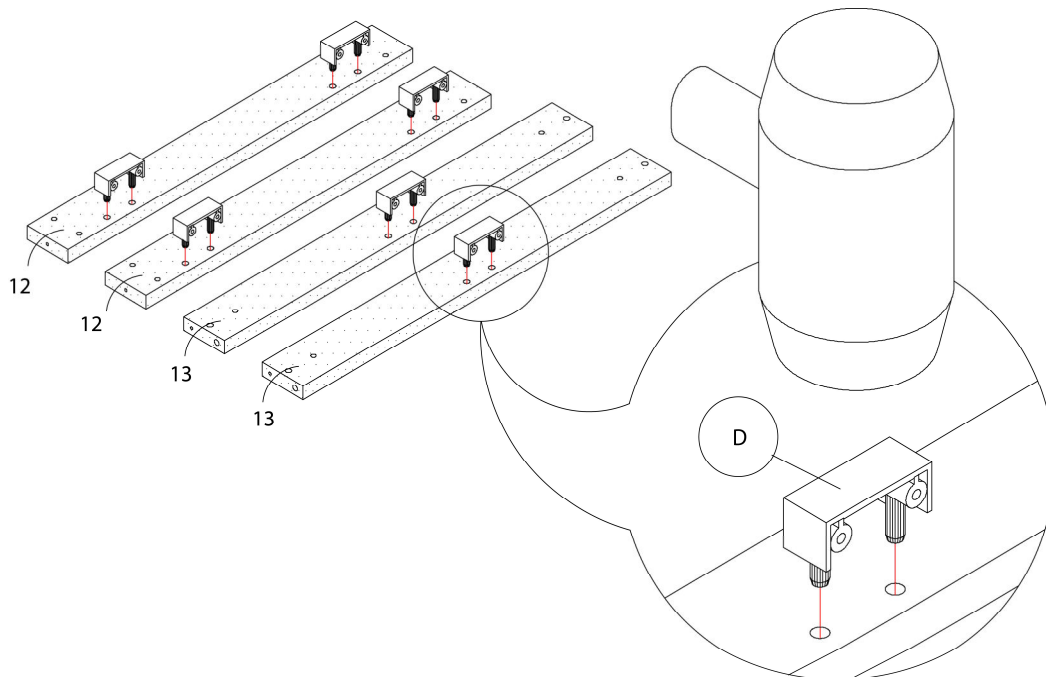

LISTE DES PIÈCES DE MONTAGE
HARDWARE LIST

PIÈCE / PART #	IMAGE	DESCRIPTION	QTY / QTÉ
A		ASSEMBLING SCREW - Ø 1/4" X 1 3/4" VIS D'ASSEMBLAGE - Ø 1/4" X 1 3/4"	50
B		ASSEMBLING SCREW - Ø 1/4" X 1" VIS D'ASSEMBLAGE - Ø 1/4" X 1"	48
C		WOOD DOWEL - Ø 1/4" X 1" GOUJON DE BOIS - Ø 1/4" X 1"	50
D		PLASTIC BRACKET - 1 3/4" SUPPORT EN PLASTIQUE - 1 3/4"	18
E		ASSEMBLING SCREW - Ø 1/4" X 1 1/4" VIS D'ASSEMBLAGE - Ø 1/4" X 1 1/4"	36

OUTIL DE VÉRIFICATION DE DIMENSIONS DES PIÈCES
HARDWARE DIMENSIONS VERIFICATION TOOL

ÉTAPE / STEP 1

ÉTAPE / STEP 2

ÉTAPE / STEP 3

ÉTAPE / STEP 4

ÉTAPE / STEP 5

ÉTAPE / STEP 6

ÉTAPE / STEP 7

ÉTAPE / STEP 8

ÉTAPE / STEP 9

ÉTAPE / STEP 10

ÉTAPE / STEP 11

ÉTAPE / STEP 12

ÉTAPE / STEP 13

ÉTAPE / STEP 14

ÉTAPE / STEP 15

ÉTAPE / STEP 16

ÉTAPE / STEP 17

ÉTAPE / STEP 18

ÉTAPE / STEP 19

ÉTAPE / STEP 20

ÉTAPE / STEP 21

ÉTAPE / STEP 22