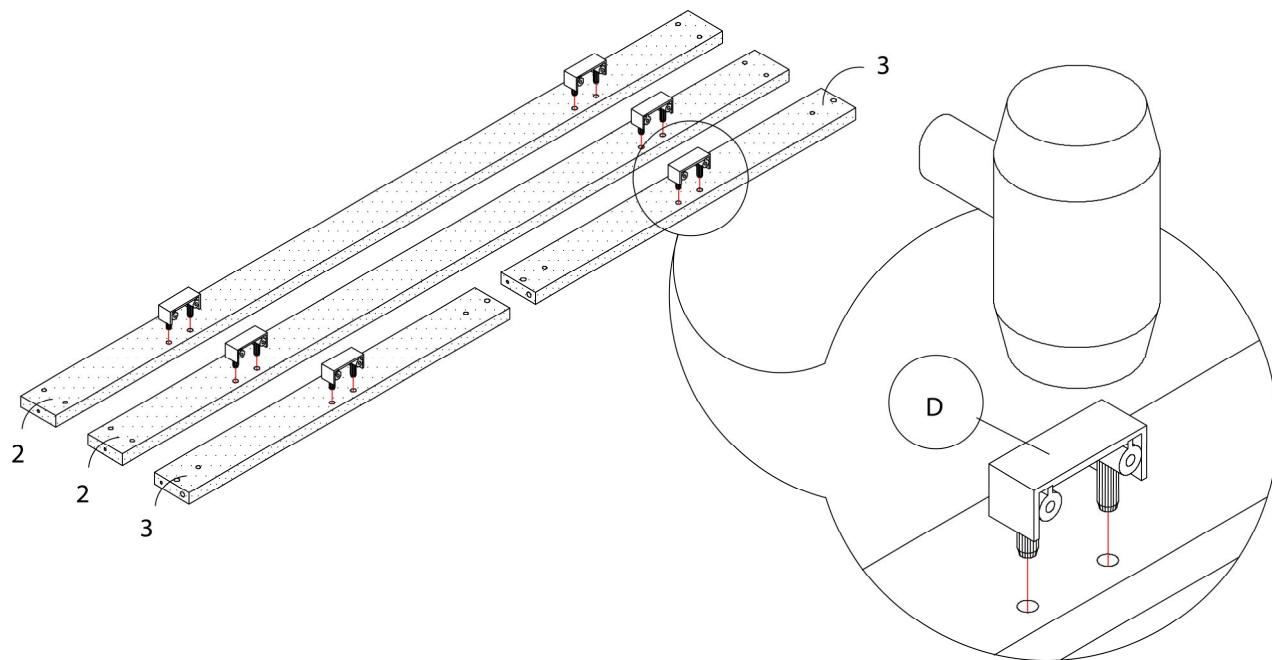

LISTE DES PIÈCES DE MONTAGE
HARDWARE LIST

PIÈCE / PART #	IMAGE	DESCRIPTION	QTY / QTÉ
A		ASSEMBLING SCREW - Ø 1/4" X 1 3/4" VIS D'ASSEMBLAGE - Ø 1/4" X 1 3/4"	50
B		ASSEMBLING SCREW - Ø 1/4" X 1" VIS D'ASSEMBLAGE - Ø 1/4" X 1"	48
C		WOOD DOWEL - Ø 1/4" X 1" GOUJON DE BOIS - Ø 1/4" X 1"	50
D		PLASTIC BRACKET - 1 3/4" SUPPORT EN PLASTIQUE - 1 3/4"	18
E		ASSEMBLING SCREW - Ø 1/4" X 1 1/4" VIS D'ASSEMBLAGE - Ø 1/4" X 1 1/4"	36

LISTE DES PIÈCES DE MONTAGE
HARDWARE LIST

PIÈCE / PART #	IMAGE	DESCRIPTION	QTY / QTÉ
F		FINISHING STICKER COLLANT DE FINITION	38
G		FLOOR PROTECTOR PROTECTEUR DE PLANCHER	24
H		GLUE COLLE	2
I		PLASTIC CORNER COIN EN PLASTIQUE	2
J		ASSEMBLING SCREW VIS D'ASSEMBLAGE	4

OUTIL DE VÉRIFICATION DE DIMENSIONS DES PIÈCES
HARDWARE DIMENSIONS VERIFICATION TOOL

ÉTAPE / STEP 1

ÉTAPE / STEP 2

ÉTAPE / STEP 3

ÉTAPE / STEP 4

ÉTAPE / STEP 5

ÉTAPE / STEP 6

ÉTAPE / STEP 7