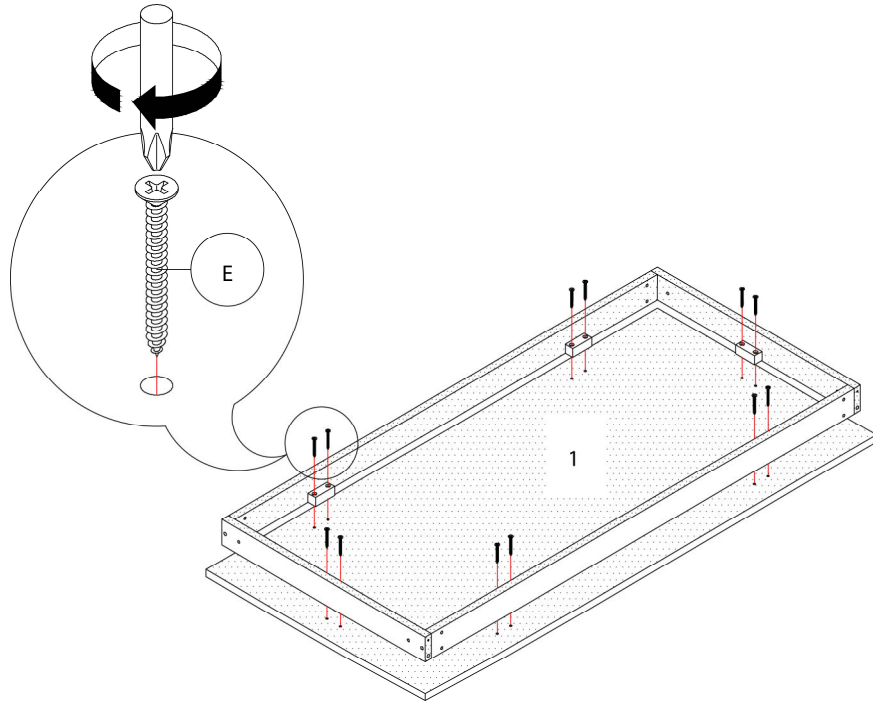

LISTE DES PIÈCES DE MONTAGE
HARDWARE LIST

PIÈCE / PART #	IMAGE	DESCRIPTION	QTY / QTÉ
A		ASSEMBLING SCREW - Ø 1/4" X 1 3/4" VIS D'ASSEMBLAGE - Ø 1/4" X 1 3/4"	50
B		ASSEMBLING SCREW - Ø 1/4" X 1" VIS D'ASSEMBLAGE - Ø 1/4" X 1"	48
C		WOOD DOWEL - Ø 1/4" X 1" GOUJON DE BOIS - Ø 1/4" X 1"	50
D		PLASTIC BRACKET - 1 3/4" SUPPORT EN PLASTIQUE - 1 3/4"	18
E		ASSEMBLING SCREW - Ø 1/4" X 1 1/4" VIS D'ASSEMBLAGE - Ø 1/4" X 1 1/4"	36

OUTIL DE VÉRIFICATION DE DIMENSIONS DES PIÈCES
HARDWARE DIMENSIONS VERIFICATION TOOL

ÉTAPE / STEP 1

ÉTAPE / STEP 2

ÉTAPE / STEP 3

ÉTAPE / STEP 4

ÉTAPE / STEP 5

ÉTAPE / STEP 6

ÉTAPE / STEP 7

ÉTAPE / STEP 8

ÉTAPE / STEP 9

ÉTAPE / STEP 10

ÉTAPE / STEP 11

ÉTAPE / STEP 12

ÉTAPE / STEP 13

ÉTAPE / STEP 14

ÉTAPE / STEP 15