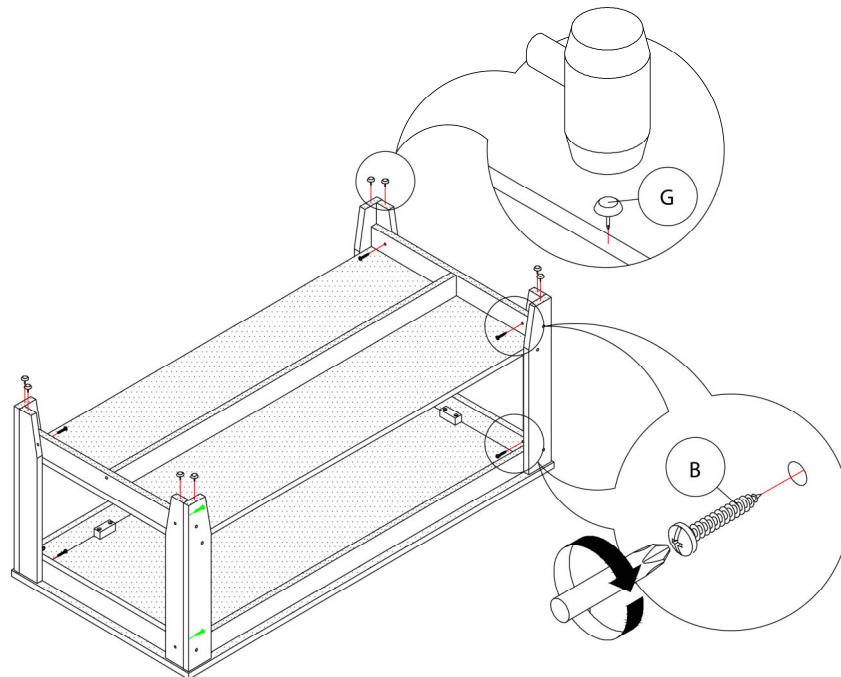

LISTE DES PIÈCES DE MONTAGE
HARDWARE LIST

PIÈCE / PART #	IMAGE	DESCRIPTION	QTY / QTÉ
A		ASSEMBLING SCREW - Ø 1/4" X 1 3/4" VIS D'ASSEMBLAGE - Ø 1/4" X 1 3/4"	50
B		ASSEMBLING SCREW - Ø 1/4" X 1" VIS D'ASSEMBLAGE - Ø 1/4" X 1"	48
C		WOOD DOWEL - Ø 1/4" X 1" GOUJON DE BOIS - Ø 1/4" X 1"	50
D		PLASTIC BRACKET - 1 3/4" SUPPORT EN PLASTIQUE - 1 3/4"	18
E		ASSEMBLING SCREW - Ø 1/4" X 1 1/4" VIS D'ASSEMBLAGE - Ø 1/4" X 1 1/4"	36

OUTIL DE VÉRIFICATION DE DIMENSIONS DES PIÈCES
HARDWARE DIMENSIONS VERIFICATION TOOL

ÉTAPE / STEP 1

ÉTAPE / STEP 2

ÉTAPE / STEP 3

ÉTAPE / STEP 4

ÉTAPE / STEP 5

ÉTAPE / STEP 6

ÉTAPE / STEP 7

ÉTAPE / STEP 8

ÉTAPE / STEP 9

ÉTAPE / STEP 10

ÉTAPE / STEP 11

ÉTAPE / STEP 12

ÉTAPE / STEP 13

ÉTAPE / STEP 14

ÉTAPE / STEP 15