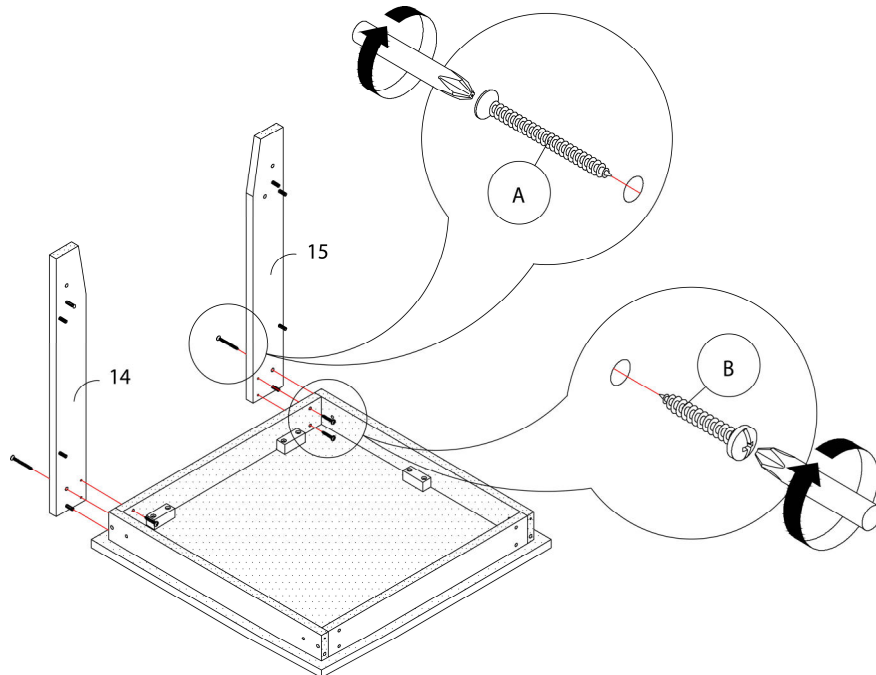

LISTE DES PIÈCES DE MONTAGE
HARDWARE LIST

PIÈCE / PART #	IMAGE	DESCRIPTION	QTY / QTÉ
A		ASSEMBLING SCREW - Ø 1/4" X 1 3/4" VIS D'ASSEMBLAGE - Ø 1/4" X 1 3/4"	50
B		ASSEMBLING SCREW - Ø 1/4" X 1" VIS D'ASSEMBLAGE - Ø 1/4" X 1"	48
C		WOOD DOWEL - Ø 1/4" X 1" GOUJON DE BOIS - Ø 1/4" X 1"	50
D		PLASTIC BRACKET - 1 3/4" SUPPORT EN PLASTIQUE - 1 3/4"	18
E		ASSEMBLING SCREW - Ø 1/4" X 1 1/4" VIS D'ASSEMBLAGE - Ø 1/4" X 1 1/4"	36

OUTIL DE VÉRIFICATION DE DIMENSIONS DES PIÈCES
HARDWARE DIMENSIONS VERIFICATION TOOL

ÉTAPE / STEP 1

ÉTAPE / STEP 2

ÉTAPE / STEP 3

ÉTAPE / STEP 4

ÉTAPE / STEP 5

ÉTAPE / STEP 6

ÉTAPE / STEP 7

ÉTAPE / STEP 8

ÉTAPE / STEP 9

ÉTAPE / STEP 10

ÉTAPE / STEP 11

ÉTAPE / STEP 12

ÉTAPE / STEP 13

ÉTAPE / STEP 14

ÉTAPE / STEP 15

ÉTAPE / STEP 16

ÉTAPE / STEP 17

ÉTAPE / STEP 18

ÉTAPE / STEP 19

ÉTAPE / STEP 20

ÉTAPE / STEP 21

ÉTAPE / STEP 22