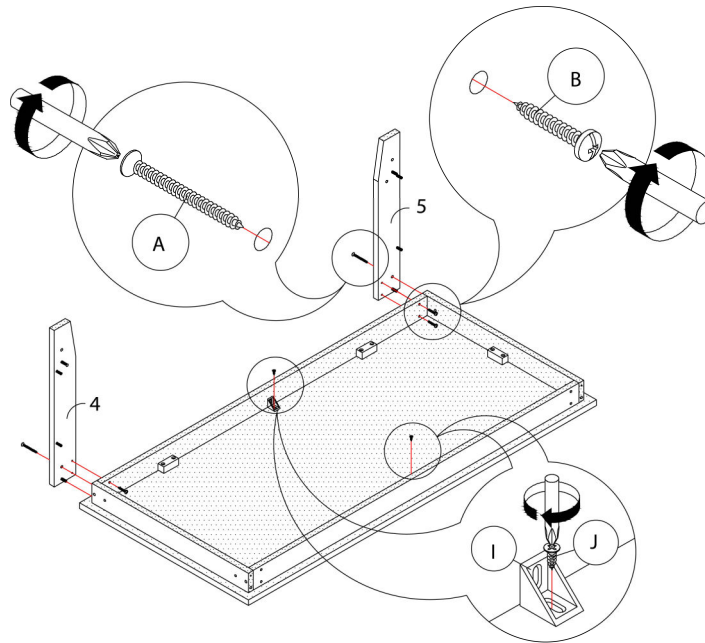

LISTE DES PIÈCES DE MONTAGE
HARDWARE LIST

PIÈCE / PART #	IMAGE	DESCRIPTION	QTY / QTÉ
A		ASSEMBLING SCREW - Ø 1/4" X 1 3/4" VIS D'ASSEMBLAGE - Ø 1/4" X 1 3/4"	50
B		ASSEMBLING SCREW - Ø 1/4" X 1" VIS D'ASSEMBLAGE - Ø 1/4" X 1"	48
C		WOOD DOWEL - Ø 1/4" X 1" GOUJON DE BOIS - Ø 1/4" X 1"	50
D		PLASTIC BRACKET - 1 3/4" SUPPORT EN PLASTIQUE - 1 3/4"	18
E		ASSEMBLING SCREW - Ø 1/4" X 1 1/4" VIS D'ASSEMBLAGE - Ø 1/4" X 1 1/4"	36

OUTIL DE VÉRIFICATION DE DIMENSIONS DES PIÈCES
HARDWARE DIMENSIONS VERIFICATION TOOL

ÉTAPE / STEP 1

ÉTAPE / STEP 2

ÉTAPE / STEP 3

ÉTAPE / STEP 4

ÉTAPE / STEP 5

ÉTAPE / STEP 6

ÉTAPE / STEP 7

ÉTAPE / STEP 8

ÉTAPE / STEP 9

ÉTAPE / STEP 10

ÉTAPE / STEP 11

ÉTAPE / STEP 12

ÉTAPE / STEP 13

ÉTAPE / STEP 14

ÉTAPE / STEP 15