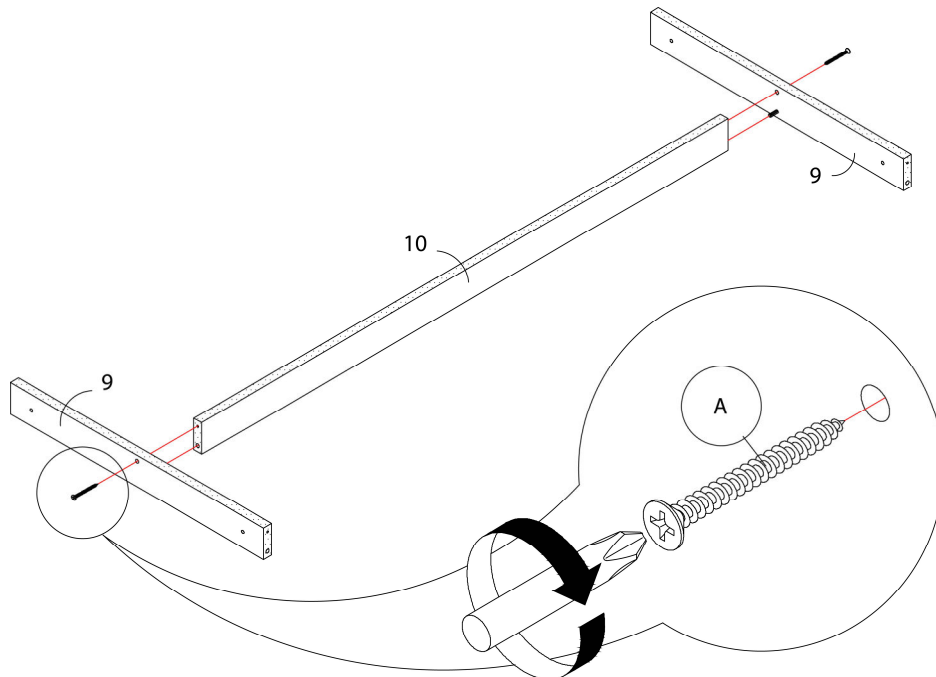

LISTE DES PIÈCES DE MONTAGE
HARDWARE LIST

PIÈCE / PART #	IMAGE	DESCRIPTION	QTY / QTÉ
A		ASSEMBLING SCREW - Ø 1/4" X 1 3/4" VIS D'ASSEMBLAGE - Ø 1/4" X 1 3/4"	50
B		ASSEMBLING SCREW - Ø 1/4" X 1" VIS D'ASSEMBLAGE - Ø 1/4" X 1"	48
C		WOOD DOWEL - Ø 1/4" X 1" GOUJON DE BOIS - Ø 1/4" X 1"	50
D		PLASTIC BRACKET - 1 3/4" SUPPORT EN PLASTIQUE - 1 3/4"	18
E		ASSEMBLING SCREW - Ø 1/4" X 1 1/4" VIS D'ASSEMBLAGE - Ø 1/4" X 1 1/4"	36

OUTIL DE VÉRIFICATION DE DIMENSIONS DES PIÈCES
HARDWARE DIMENSIONS VERIFICATION TOOL

ÉTAPE / STEP 1

ÉTAPE / STEP 2

ÉTAPE / STEP 3

ÉTAPE / STEP 4

ÉTAPE / STEP 5

ÉTAPE / STEP 6

ÉTAPE / STEP 7