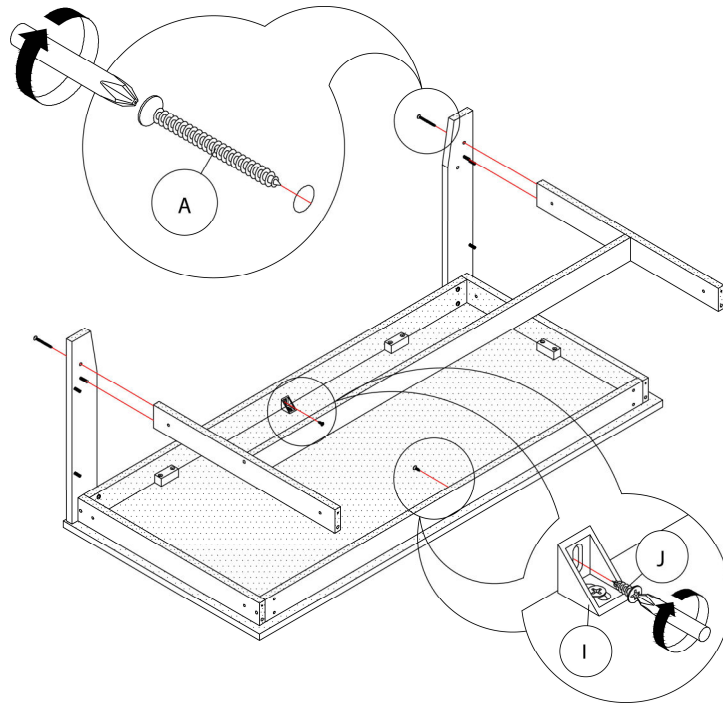

LISTE DES PIÈCES DE MONTAGE
HARDWARE LIST

PIÈCE / PART #	IMAGE	DESCRIPTION	QTY / QTÉ
A		ASSEMBLING SCREW - Ø 1/4" X 1 3/4" VIS D'ASSEMBLAGE - Ø 1/4" X 1 3/4"	50
B		ASSEMBLING SCREW - Ø 1/4" X 1" VIS D'ASSEMBLAGE - Ø 1/4" X 1"	48
C		WOOD DOWEL - Ø 1/4" X 1" GOUJON DE BOIS - Ø 1/4" X 1"	50
D		PLASTIC BRACKET - 1 3/4" SUPPORT EN PLASTIQUE - 1 3/4"	18
E		ASSEMBLING SCREW - Ø 1/4" X 1 1/4" VIS D'ASSEMBLAGE - Ø 1/4" X 1 1/4"	36

OUTIL DE VÉRIFICATION DE DIMENSIONS DES PIÈCES
HARDWARE DIMENSIONS VERIFICATION TOOL

ÉTAPE / STEP 1

ÉTAPE / STEP 2

ÉTAPE / STEP 3

ÉTAPE / STEP 4

ÉTAPE / STEP 5

ÉTAPE / STEP 6

ÉTAPE / STEP 7

ÉTAPE / STEP 8

ÉTAPE / STEP 9

ÉTAPE / STEP 10

ÉTAPE / STEP 11

ÉTAPE / STEP 12

ÉTAPE / STEP 13

ÉTAPE / STEP 14

ÉTAPE / STEP 15