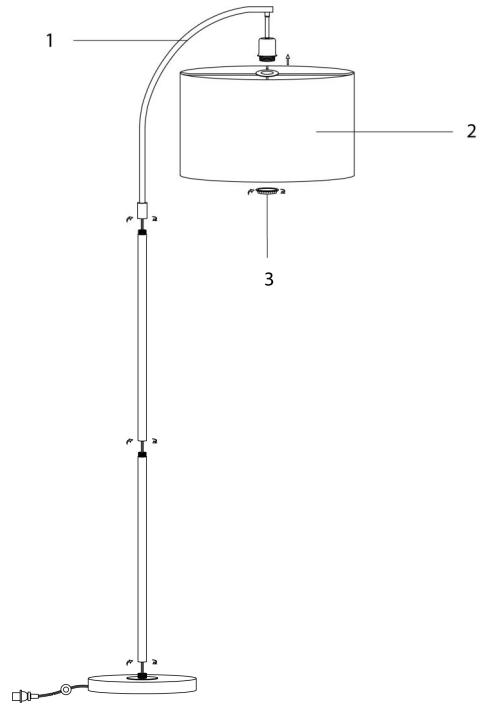

LISTE DES PIÈCES
PARTS LIST

PIÈCE / PART #	IMAGE	DESCRIPTION	QTY / QTÉ
1		LAMP BASE SOCLE DE LAMPE	1
2		SHADE ABAT-JOUR	1
3		SOCKET RING ANNEAU	1

ÉTAPE / STEP 1