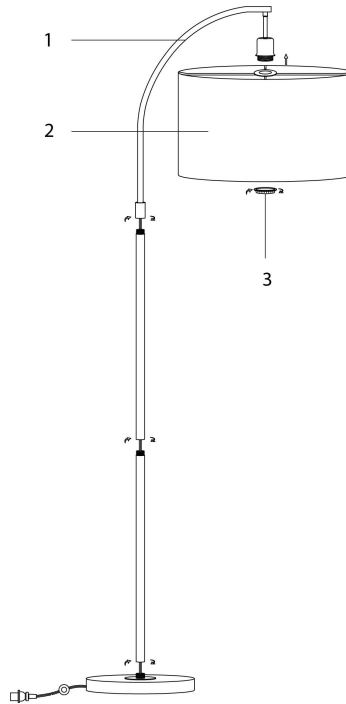

LISTE DES PIÈCES
PARTS LIST

PIÈCE / PART #	IMAGE	DESCRIPTION	QTY / QTÉ
1		LAMP BASE SOCLE DE LAMPE	1
2		SHADE ABAT-JOUR	1
3		SOCKET RING ANNEAU	1

ÉTAPE / STEP 1