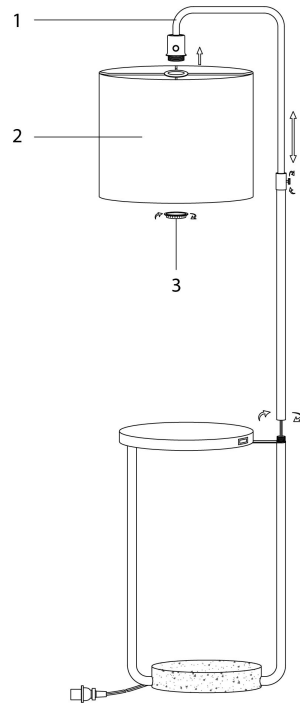

LISTE DES PIÈCES
PARTS LIST

PIÈCE / PART #	IMAGE	DESCRIPTION	QTY / QTÉ
1		LAMP BASE SOCLE DE LAMPE	1
2		SHADE ABAT-JOUR	1
3		SOCKET RING ANNEAU	1

ÉTAPE / STEP 1