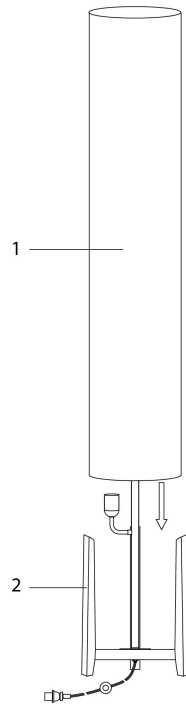

LISTE DES PIÈCES
PARTS LIST

PIÈCE / PART #	IMAGE	DESCRIPTION	QTY / QTÉ
1		SHADE ABAT-JOUR	1
2		LAMP BASE SOCLE DE LAMPE	1

ÉTAPE / STEP 1