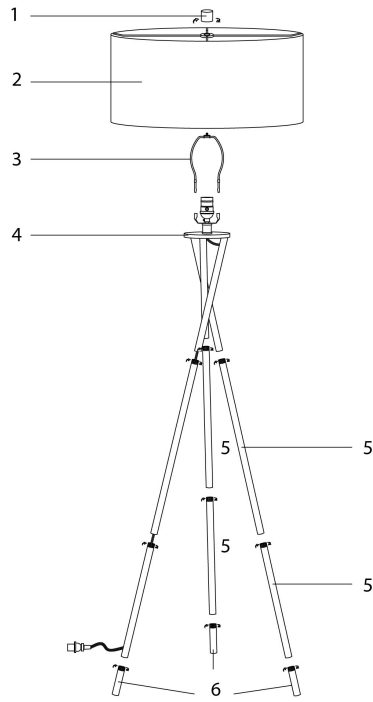

**INSTRUCTIONS D'ASSEMBLAGE
ASSEMBLY INSTRUCTIONS**

MONARCH
SPECIALTIES INC.

I 9756

**LUMINAIRE -
62"H LAMPE SUR PIED TREPIED NOIR
METAL/IVOIRE**

**LIGHTING -
62"H TRIPOD FLOOR LAMP BLACK METAL / IVORY**

**POUR DE L'ASSISTANCE OU POUR COMMANDER
DES PIÈCES CONTACTEZ NOTRE DÉPARTEMENT
DE SERVICE À LA CLIENTÈLE.**

**FOR ASSISTANCE OR TO ORDER PARTS
CONTACT OUR CUSTOMER SERVICE DEPARTMENT**

WWW.MONARCHSERVICE.COM

LISTE DES PIÈCES
PARTS LIST

PIÈCE / PART #	IMAGE	DESCRIPTION	QTY / QTÉ
1		<p>FINIAL FAÎTEAU</p>	1
2		<p>SHADE ABAT-JOUR</p>	1
3		<p>HARP LYRE</p>	1
4		<p>LAMP BASE SOCLE DE LAMPE</p>	1
5		<p>LAMP BASE SOCLE DE LAMPE</p>	4

LISTE DES PIÈCES
PARTS LIST

PIÈCE / PART #	IMAGE	DESCRIPTION	QTY / QTÉ
6		LAMP BASE SOCLE DE LAMPE	3

ÉTAPE / STEP 1

ÉTAPE / STEP 2