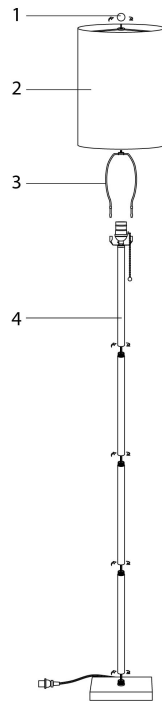

**INSTRUCTIONS D'ASSEMBLAGE
ASSEMBLY INSTRUCTIONS**

MONARCH
SPECIALTIES INC.

I 9758

**LUMINAIRE -
62"H LAMPE SUR PIED NOIR METAL / IVOIRE**

**LIGHTING -
62"H FLOOR LAMP BLACK METAL / IVORY SHADE**

**POUR DE L'ASSISTANCE OU POUR COMMANDER
DES PIÈCES CONTACTEZ NOTRE DÉPARTEMENT
DE SERVICE À LA CLIENTÈLE.**

**FOR ASSISTANCE OR TO ORDER PARTS
CONTACT OUR CUSTOMER SERVICE DEPARTMENT**

WWW.MONARCHSERVICE.COM

LISTE DES PIÈCES
PARTS LIST

PIÈCE / PART #	IMAGE	DESCRIPTION	QTY / QTÉ
1		<p align="center">FINIAL FAÎTEAU</p>	1
2		<p align="center">SHADE ABAT-JOUR</p>	1
3		<p align="center">HARP LYRE</p>	1
4		<p align="center">LAMP BASE SOCLE DE LAMPE</p>	1

ÉTAPE / STEP 1

ÉTAPE / STEP 2