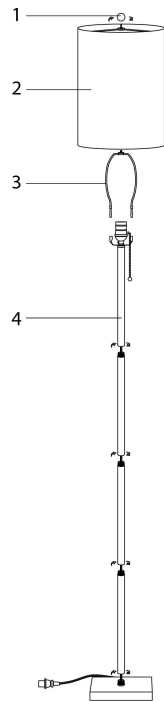

**INSTRUCTIONS D'ASSEMBLAGE
ASSEMBLY INSTRUCTIONS**

MONARCH
SPECIALTIES INC.

I 9759

**LUMINAIRE -
62"H LAMPE SUR PIED LAITON METAL / IVOIRE**

**LIGHTING -
62"H FLOOR LAMP BRASS METAL / IVORY SHADE**

**POUR DE L'ASSISTANCE OU POUR COMMANDER
DES PIÈCES CONTACTEZ NOTRE DÉPARTEMENT
DE SERVICE À LA CLIENTÈLE.**

**FOR ASSISTANCE OR TO ORDER PARTS
CONTACT OUR CUSTOMER SERVICE DEPARTMENT**

WWW.MONARCHSERVICE.COM

LISTE DES PIÈCES
PARTS LIST

PIÈCE / PART #	IMAGE	DESCRIPTION	QTY / QTÉ
1		<p align="center">FINIAL FAÎTEAU</p>	1
2		<p align="center">SHADE ABAT-JOUR</p>	1
3		<p align="center">HARP LYRE</p>	1
4		<p align="center">LAMP BASE SOCLE DE LAMPE</p>	1

ÉTAPE / STEP 1

ÉTAPE / STEP 2