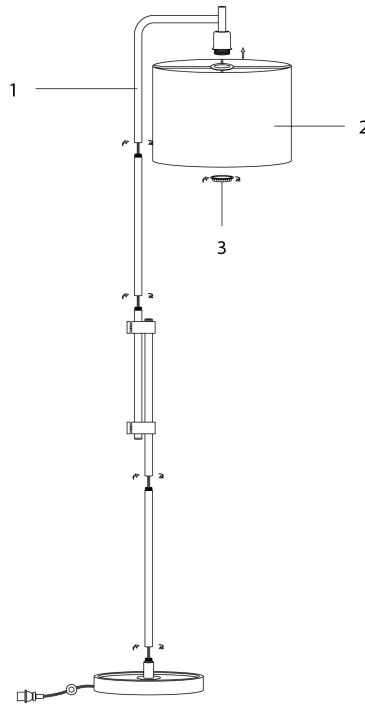

LISTE DES PIÈCES
PARTS LIST

PIÈCE / PART #	IMAGE	DESCRIPTION	QTY / QTÉ
1		LAMP BASE SOCLE DE LAMPE	1
2		SHADE ABAT-JOUR	1
3		SOCKET RING ANNEAU	1

ÉTAPE / STEP 1