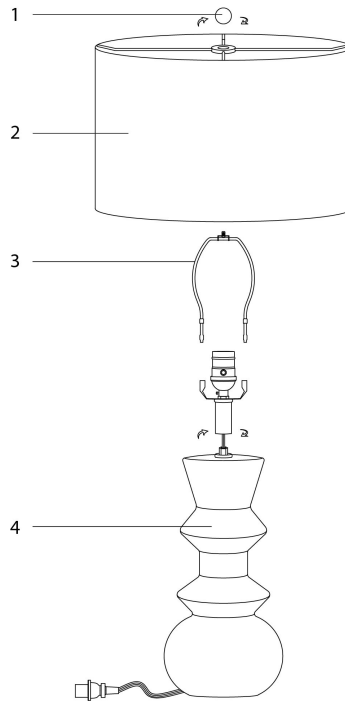

LISTE DES PIÈCES
PARTS LIST

PIÈCE / PART #	IMAGE	DESCRIPTION	QTY / QTÉ
1		FINIAL FAÎTEAU	1
2		SHADE ABAT-JOUR	1
3		HARP LYRE	1
4		LAMP BASE SOCLE DE LAMPE	1

ÉTAPE / STEP 1