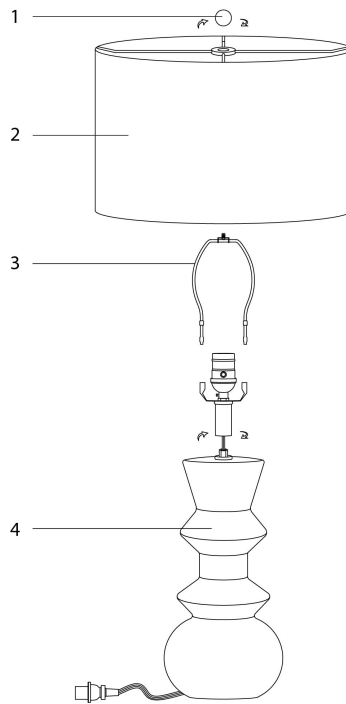

LISTE DES PIÈCES
PARTS LIST

PIÈCE / PART #	IMAGE	DESCRIPTION	QTY / QTÉ
1		FINIAL FAÎTEAU	1
2		SHADE ABAT-JOUR	1
3		HARP LYRE	1
4		LAMP BASE SOCLE DE LAMPE	1

ÉTAPE / STEP 1