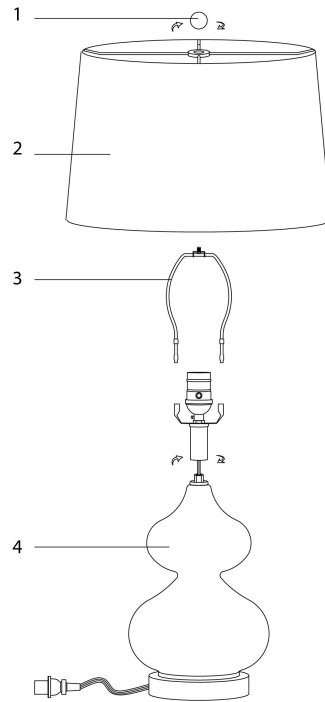

LISTE DES PIÈCES
PARTS LIST

PIÈCE / PART #	IMAGE	DESCRIPTION	QTY / QTÉ
1		FINIAL FAÎTEAU	1
2		SHADE ABAT-JOUR	1
3		HARP LYRE	1
4		LAMP BASE SOCLE DE LAMPE	1

ÉTAPE / STEP 1