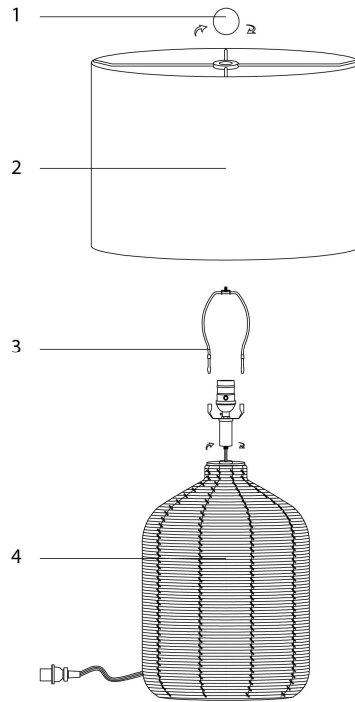

LISTE DES PIÈCES
PARTS LIST

PIÈCE / PART #	IMAGE	DESCRIPTION	QTY / QTÉ
1		FINIAL FAÎTEAU	1
2		SHADE ABAT-JOUR	1
3		HARP LYRE	1
4		LAMP BASE SOCLE DE LAMPE	1

ÉTAPE / STEP 1