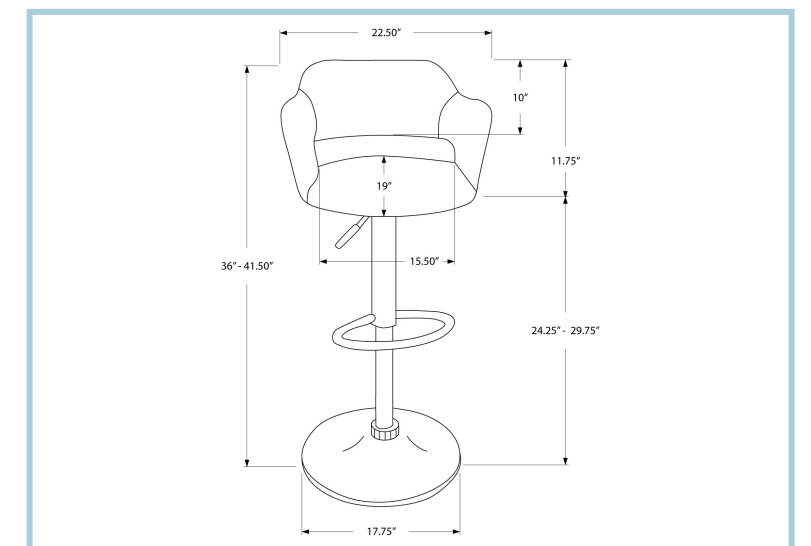

I 2358

I 2364

**BAR**

I 1534

I 1534 - BARSTOOL - 2PCS / 29"H / WHITE SADDLE SEAT

**BAR**

I 1533

I 1533 - BARSTOOL - 2PCS / 24"H / WHITE SADDLE SEAT