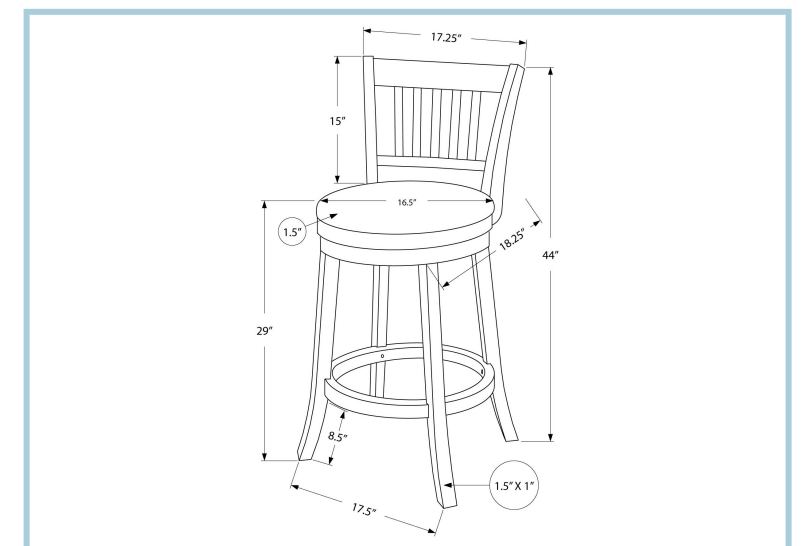

I 1263

**BAR**

I 1238

I 1238 - BARSTOOL - 2PCS / 44"H / WHITE / SWIVEL BAR HEIGHT  
I 1236 - BARSTOOL - 2PCS / 44"H / ESPRESSO / SWIVEL BAR HEIGHT

I 1236

**BAR**

I 1239

**I 1239 - BARSTOOL - 2PCS / 39"H / WHITE / SWIVEL COUNTER HEIGHT**  
**I 1237 - BARSTOOL - 2PCS / 39"H / ESPRESSO / SWIVEL COUNTER HEIGHT**

**BAR**

I 1237

I 1231

**I 1231 - BARSTOOL - 2PCS / 39"H / ESPRESSO / SWIVEL COUNTER HEIGHT**  
**I 1233 - BARSTOOL - 2PCS / 39"H / WHITE / SWIVEL COUNTER HEIGHT**

**BAR**

I 1233

I 1230

**I 1230 - BARSTOOL - 2PCS / 44"H / ESPRESSO / SWIVEL BAR HEIGHT**  
**I 1232 - BARSTOOL - 2PCS / 44"H / WHITE / SWIVEL BAR HEIGHT**