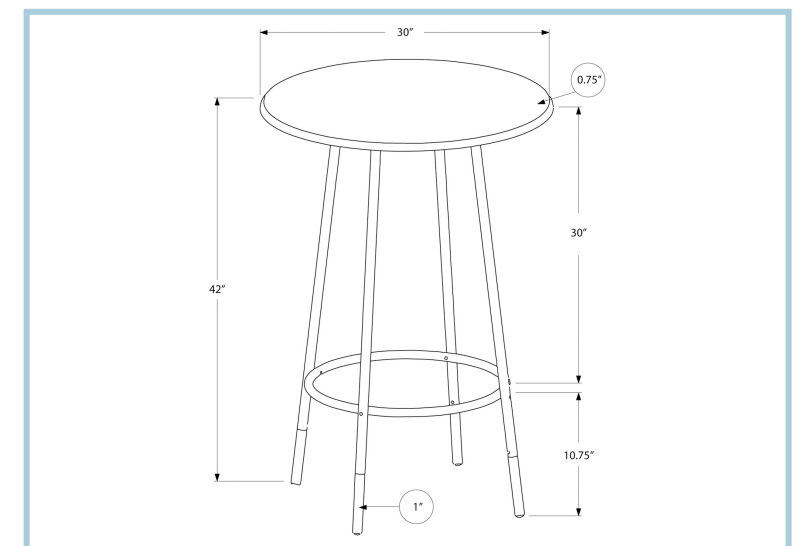

- I 2398 - BARSTOOL - 2PCS / 36"H / SWIVEL / BLACK METAL
- I 2397 - BARSTOOL - 2PCS / 36"H / SWIVEL / WHITE METAL
- I 2399 - BARSTOOL - 2PCS / 36"H / SWIVEL / SILVER METAL

I 2397

I 2399

**BAR**

I 2375

**I 2375 - BARSTOOL - 2PCS / SWIVEL / BLACK /BLACK LEATHER-LOOK SEAT**  
**I 2377 - BARSTOOL - 2PCS / SWIVEL / WHITE / GREY FABRIC SEAT**

I 2377

**BAR**

I 2310

I 2310 - HOME BAR - 30" DIA / ESPRESSO MARBLE / COFFEE METAL

**BAR**

I 2393

I 2393 - BARSTOOL - 2PCS / 43"H / SWIVEL / DARK COFFEE METAL

**BAR**

I 2296

**I 2296 - BARSTOOL - 2PCS / WHITE / CHROME BASE / COUNTER HEIGHT**  
**I 2298 - BARSTOOL - 2PCS / GREY FABRIC / CHROME / COUNTER HEIGHT**

**BAR**

I 2298

I 2299

**I 2299 - BARSTOOL - 2PCS / GREY FABRIC / CHROME BASE / BAR HEIGHT**