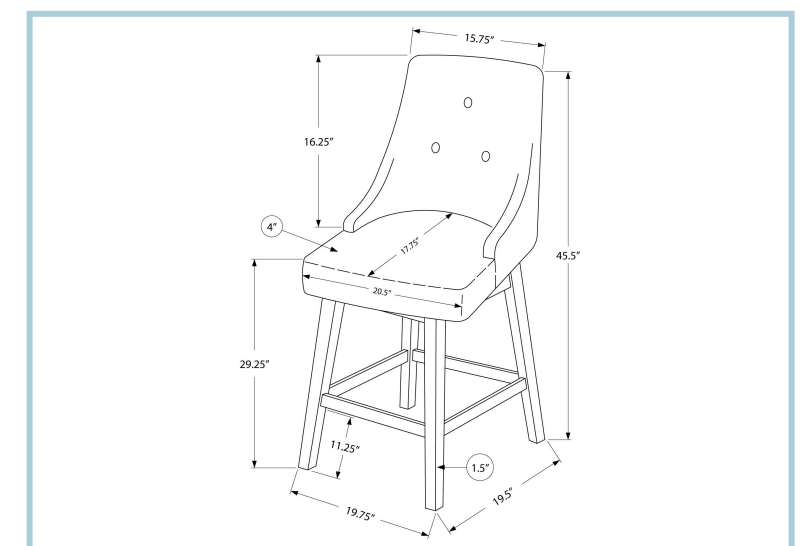

I 1242 - BARSTOOL - 2PCS / 46"H / BLACK LEATHER-LOOK / SWIVEL
I 1243 - BARSTOOL - 2PCS / 46"H / GREY LEATHER-LOOK / SWIVEL

BAR

I 1243