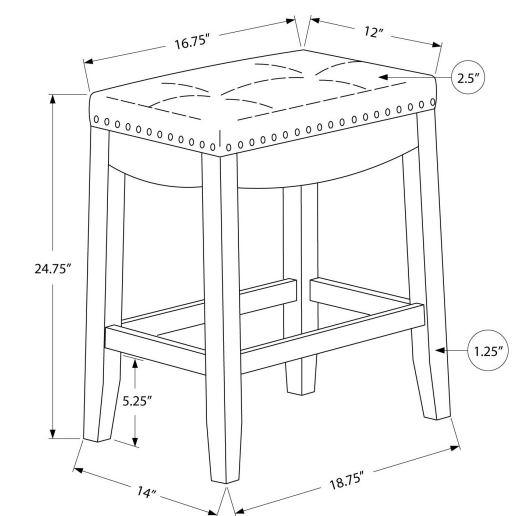

I 2358

I 2364

**BAR**

I 1534

I 1534 - BARSTOOL - 2PCS / 29"H / WHITE SADDLE SEAT

**BAR**

I 1533

I 1533 - BARSTOOL - 2PCS / 24"H / WHITE SADDLE SEAT

I 1263

**BAR**

I 1238

I 1238 - BARSTOOL - 2PCS / 44"H / WHITE / SWIVEL BAR HEIGHT  
I 1236 - BARSTOOL - 2PCS / 44"H / ESPRESSO / SWIVEL BAR HEIGHT

I 1236

**BAR**

I 1239

**I 1239 - BARSTOOL - 2PCS / 39"H / WHITE / SWIVEL COUNTER HEIGHT**  
**I 1237 - BARSTOOL - 2PCS / 39"H / ESPRESSO / SWIVEL COUNTER HEIGHT**

**BAR**

I 1237

I 1231

**I 1231 - BARSTOOL - 2PCS / 39"H / ESPRESSO / SWIVEL COUNTER HEIGHT**  
**I 1233 - BARSTOOL - 2PCS / 39"H / WHITE / SWIVEL COUNTER HEIGHT**

**BAR**

I 1233

I 1230

**I 1230 - BARSTOOL - 2PCS / 44"H / ESPRESSO / SWIVEL BAR HEIGHT**  
**I 1232 - BARSTOOL - 2PCS / 44"H / WHITE / SWIVEL BAR HEIGHT**