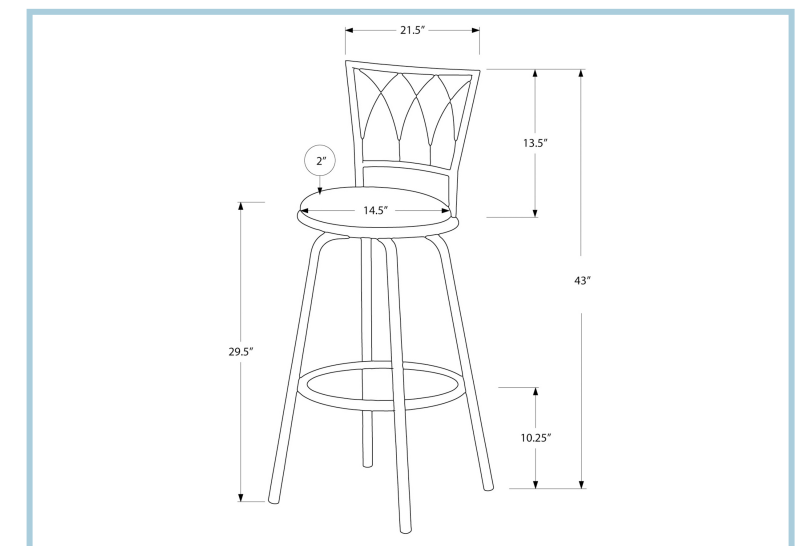

- I 2398 - BARSTOOL - 2PCS / 36"H / SWIVEL / BLACK METAL
- I 2397 - BARSTOOL - 2PCS / 36"H / SWIVEL / WHITE METAL
- I 2399 - BARSTOOL - 2PCS / 36"H / SWIVEL / SILVER METAL

I 2397

I 2399

**BAR**

I 2375

**I 2375 - BARSTOOL - 2PCS / SWIVEL / BLACK /BLACK LEATHER-LOOK SEAT**  
**I 2377 - BARSTOOL - 2PCS / SWIVEL / WHITE / GREY FABRIC SEAT**

I 2377

**BAR**

I 2310

I 2310 - HOME BAR - 30" DIA / ESPRESSO MARBLE / COFFEE METAL

**BAR**

I 2393

I 2393 - BARSTOOL - 2PCS / 43"H / SWIVEL / DARK COFFEE METAL

**BAR**

I 2296

**I 2296 - BARSTOOL - 2PCS / WHITE / CHROME BASE / COUNTER HEIGHT**  
**I 2298 - BARSTOOL - 2PCS / GREY FABRIC / CHROME / COUNTER HEIGHT**

**BAR**

I 2298

I 2299

**I 2299 - BARSTOOL - 2PCS / GREY FABRIC / CHROME BASE / BAR HEIGHT**