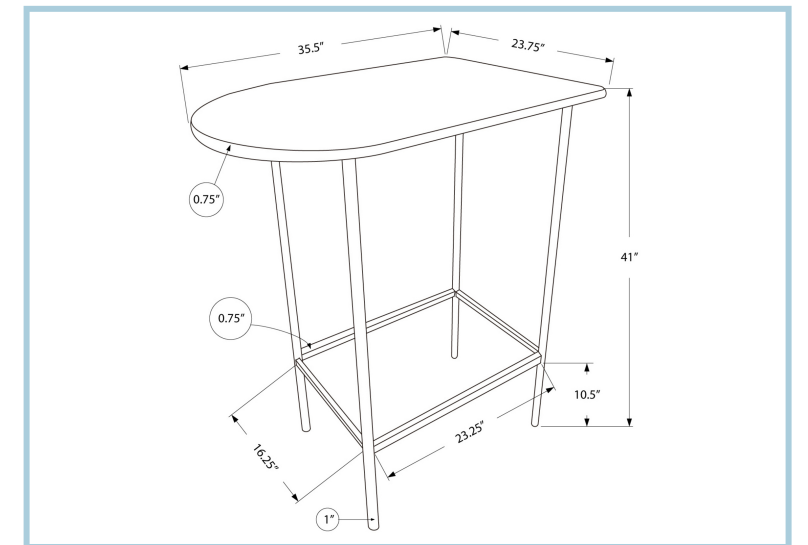

I 2345

I 2325

**BAR**

I 2376

**I 2376 - HOME BAR - 24"X 36" / WHITE TOP AND METAL SPACESAVER**  
**I 2315 - HOME BAR - 24"X 36" / ESPRESSO MARBLE / METAL**

I 2315

**BAR**

I 2398

- I 2398 - BARSTOOL - 2PCS / 36"H / SWIVEL / BLACK METAL
- I 2397 - BARSTOOL - 2PCS / 36"H / SWIVEL / WHITE METAL
- I 2399 - BARSTOOL - 2PCS / 36"H / SWIVEL / SILVER METAL

I 2397

I 2399

**BAR**

I 2375

**I 2375 - BARSTOOL - 2PCS / SWIVEL / BLACK /BLACK LEATHER-LOOK SEAT**  
**I 2377 - BARSTOOL - 2PCS / SWIVEL / WHITE / GREY FABRIC SEAT**

I 2358

I 2364

**BAR**

I 1534

I 1534 - BARSTOOL - 2PCS / 29"H / WHITE SADDLE SEAT

**BAR**

I 1533

I 1533 - BARSTOOL - 2PCS / 24"H / WHITE SADDLE SEAT