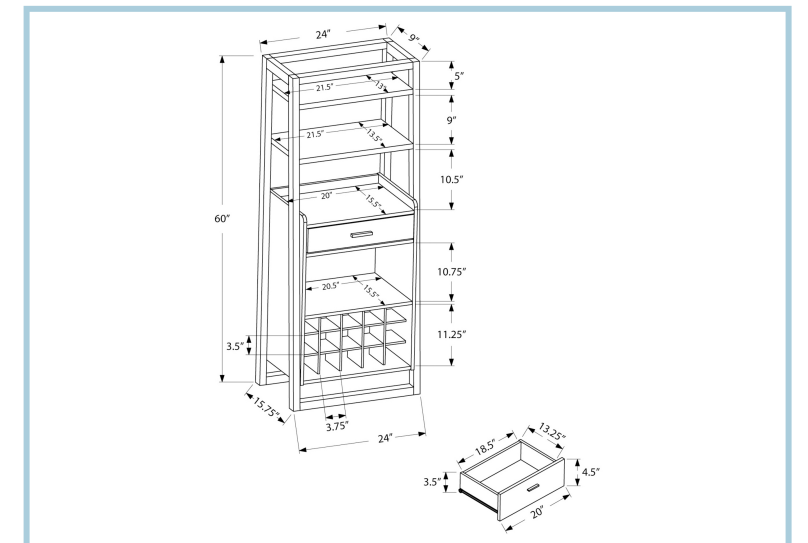

I 2543

I 2543 - HOME BAR - 60"H / ESPRESSO LADDER STYLE

BAR