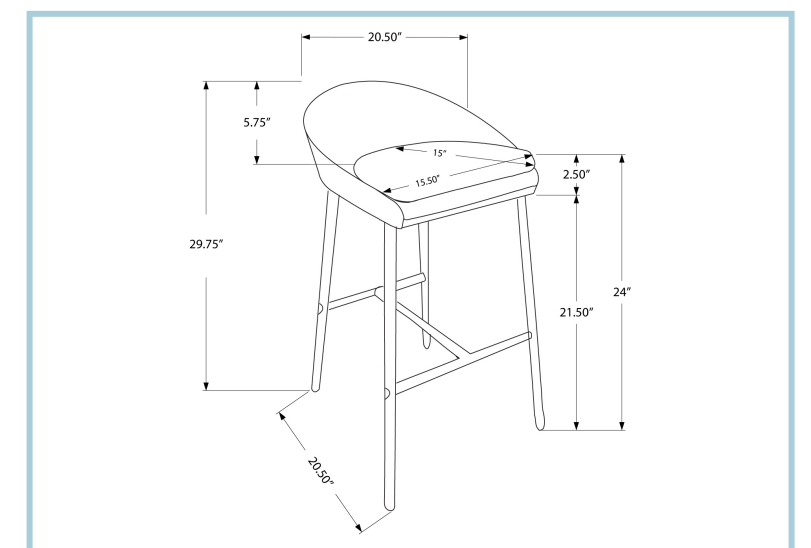

I 2377

**BAR**

I 2310

I 2310 - HOME BAR - 30" DIA / ESPRESSO MARBLE / COFFEE METAL

**BAR**

I 2393

I 2393 - BARSTOOL - 2PCS / 43"H / SWIVEL / DARK COFFEE METAL

**BAR**

I 2296

**I 2296 - BARSTOOL - 2PCS / WHITE / CHROME BASE / COUNTER HEIGHT**  
**I 2298 - BARSTOOL - 2PCS / GREY FABRIC / CHROME / COUNTER HEIGHT**

**BAR**

I 2298

I 2299

**I 2299 - BARSTOOL - 2PCS / GREY FABRIC / CHROME BASE / BAR HEIGHT**