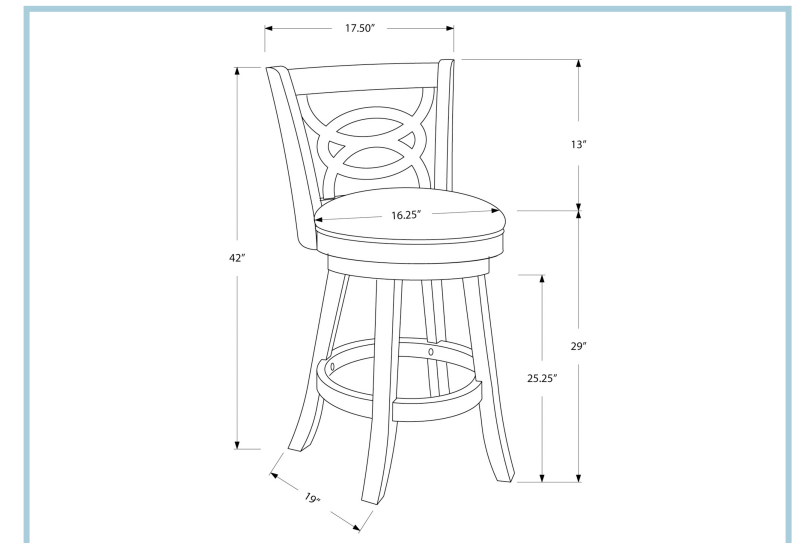

**BAR**

I 1237

I 1231

**I 1231 - BARSTOOL - 2PCS / 39"H / ESPRESSO / SWIVEL COUNTER HEIGHT**  
**I 1233 - BARSTOOL - 2PCS / 39"H / WHITE / SWIVEL COUNTER HEIGHT**

**BAR**

I 1233

I 1230

**I 1230 - BARSTOOL - 2PCS / 44"H / ESPRESSO / SWIVEL BAR HEIGHT**  
**I 1232 - BARSTOOL - 2PCS / 44"H / WHITE / SWIVEL BAR HEIGHT**

I 1232

**BAR**

I 1252

I 1252 - BARSTOOL - 2PCS / 38"H / SWIVEL / OAK COUNTER HEIGHT

**BAR**

I 1251

I 1251 - BARSTOOL - 2PCS / 42"H / SWIVEL / DARK OAK BAR HEIGHT

**BAR**