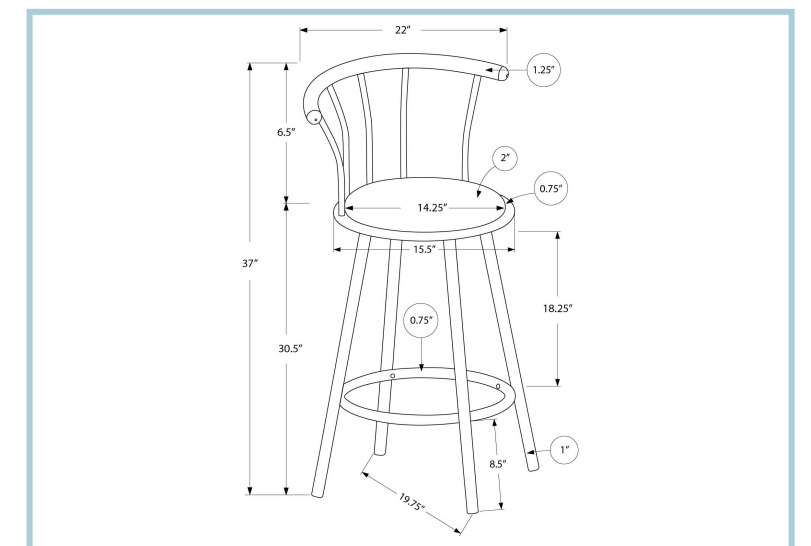

I 2345

I 2325

**BAR**

I 2376

**I 2376 - HOME BAR - 24"X 36" / WHITE TOP AND METAL SPACESAVER**  
**I 2315 - HOME BAR - 24"X 36" / ESPRESSO MARBLE / METAL**

I 2315

**BAR**

I 2398

- I 2398 - BARSTOOL - 2PCS / 36"H / SWIVEL / BLACK METAL
- I 2397 - BARSTOOL - 2PCS / 36"H / SWIVEL / WHITE METAL
- I 2399 - BARSTOOL - 2PCS / 36"H / SWIVEL / SILVER METAL

I 2397

I 2399

**BAR**

I 2375

**I 2375 - BARSTOOL - 2PCS / SWIVEL / BLACK /BLACK LEATHER-LOOK SEAT**  
**I 2377 - BARSTOOL - 2PCS / SWIVEL / WHITE / GREY FABRIC SEAT**