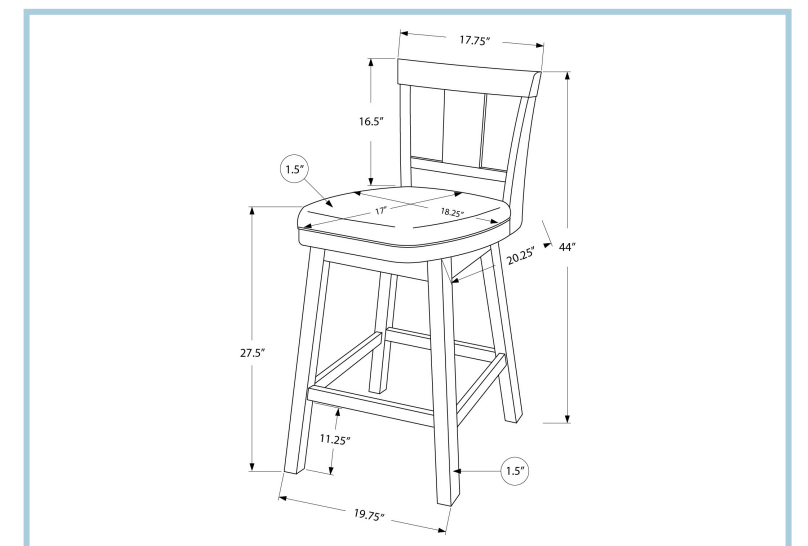

I 1230 - BARSTOOL - 2PCS / 44"H / ESPRESSO / SWIVEL BAR HEIGHT
I 1232 - BARSTOOL - 2PCS / 44"H / WHITE / SWIVEL BAR HEIGHT

I 1232

BAR