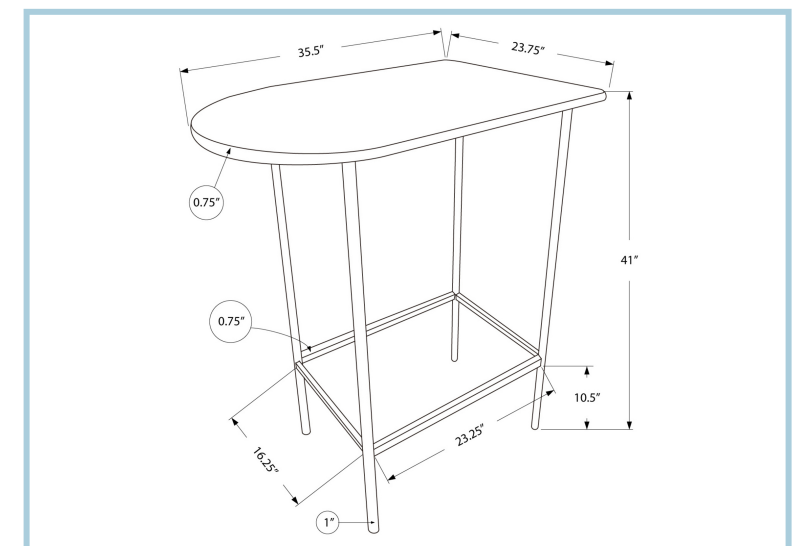

I 2345

I 2325

**BAR**

I 2376

**I 2376 - HOME BAR - 24"X 36" / WHITE TOP AND METAL SPACESAVER**  
**I 2315 - HOME BAR - 24"X 36" / ESPRESSO MARBLE / METAL**

I 2315

**BAR**

I 2398

- I 2398 - BARSTOOL - 2PCS / 36"H / SWIVEL / BLACK METAL
- I 2397 - BARSTOOL - 2PCS / 36"H / SWIVEL / WHITE METAL
- I 2399 - BARSTOOL - 2PCS / 36"H / SWIVEL / SILVER METAL

I 2397

I 2399

**BAR**

I 2375

**I 2375 - BARSTOOL - 2PCS / SWIVEL / BLACK /BLACK LEATHER-LOOK SEAT**  
**I 2377 - BARSTOOL - 2PCS / SWIVEL / WHITE / GREY FABRIC SEAT**