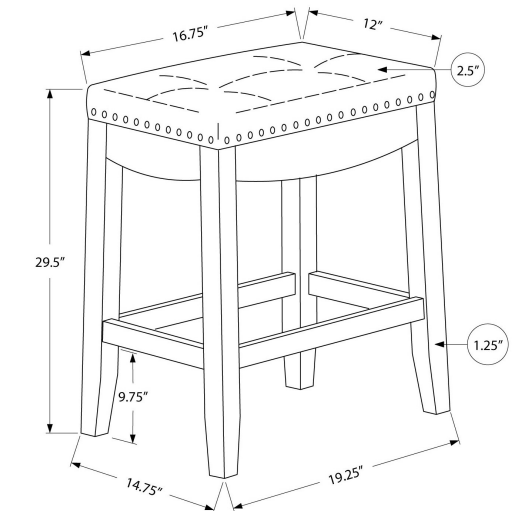

I 1260 - BARSTOOL - 2PCS / 29"H / BLACK LEATHER-LOOK / ESPRESSO
I 1262 - BARSTOOL - 2PCS / 29"H / GREY LEATHER-LOOK / WHITE

I 1262

BAR