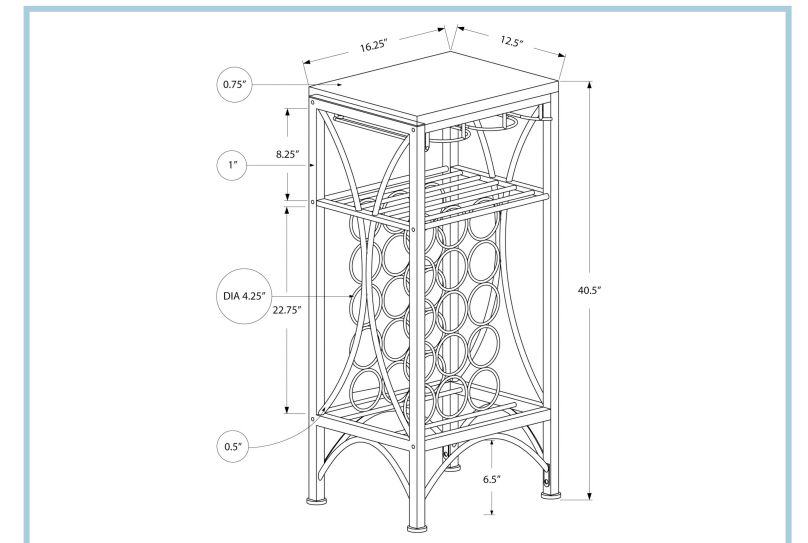

I 1232

**BAR**

I 1252

I 1252 - BARSTOOL - 2PCS / 38"H / SWIVEL / OAK COUNTER HEIGHT

**BAR**

I 1251

I 1251 - BARSTOOL - 2PCS / 42"H / SWIVEL / DARK OAK BAR HEIGHT

**BAR**

I 1242

**I 1242 - BARSTOOL - 2PCS / 46"H / BLACK LEATHER-LOOK / SWIVEL**  
**I 1243 - BARSTOOL - 2PCS / 46"H / GREY LEATHER-LOOK / SWIVEL**

**BAR**

I 1243

I 3347

**I 3347 - HOME BAR - 40" H / BLACK METAL WINE BOTTLE AND GLASS RACK**