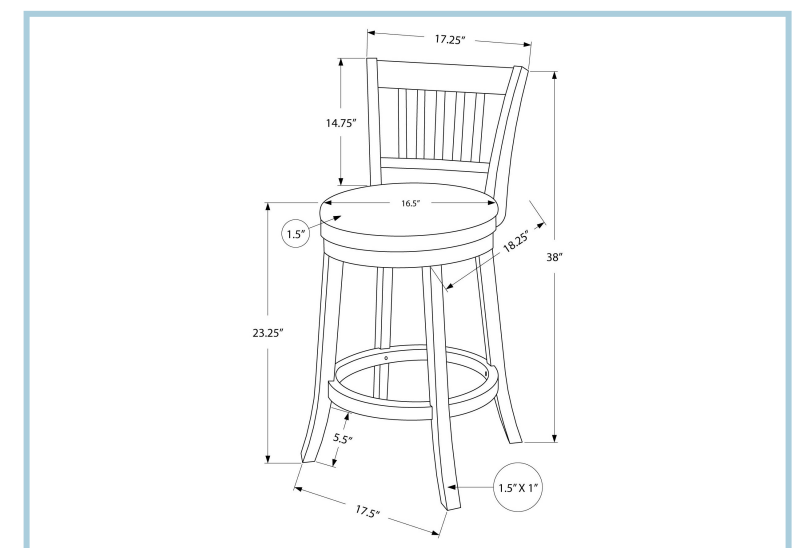

I 1263

**BAR**

I 1238

I 1238 - BARSTOOL - 2PCS / 44"H / WHITE / SWIVEL BAR HEIGHT  
I 1236 - BARSTOOL - 2PCS / 44"H / ESPRESSO / SWIVEL BAR HEIGHT

I 1236

**BAR**

I 1239

**I 1239 - BARSTOOL - 2PCS / 39"H / WHITE / SWIVEL COUNTER HEIGHT**  
**I 1237 - BARSTOOL - 2PCS / 39"H / ESPRESSO / SWIVEL COUNTER HEIGHT**

**BAR**

I 1237

I 1231

**I 1231 - BARSTOOL - 2PCS / 39"H / ESPRESSO / SWIVEL COUNTER HEIGHT**  
**I 1233 - BARSTOOL - 2PCS / 39"H / WHITE / SWIVEL COUNTER HEIGHT**

**BAR**

I 1233

I 1230

**I 1230 - BARSTOOL - 2PCS / 44"H / ESPRESSO / SWIVEL BAR HEIGHT**  
**I 1232 - BARSTOOL - 2PCS / 44"H / WHITE / SWIVEL BAR HEIGHT**