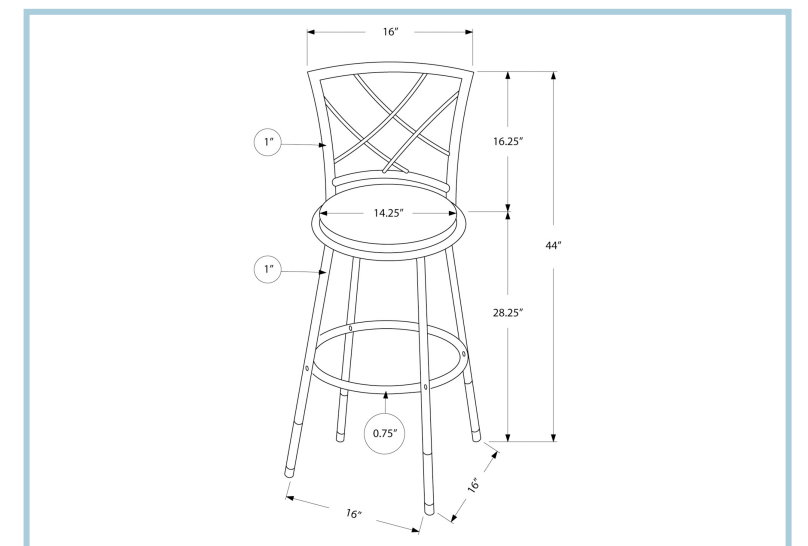

I 2375 - BARSTOOL - 2PCS / SWIVEL / BLACK /BLACK LEATHER-LOOK SEAT
I 2377 - BARSTOOL - 2PCS / SWIVEL / WHITE / GREY FABRIC SEAT

I 2377

BAR