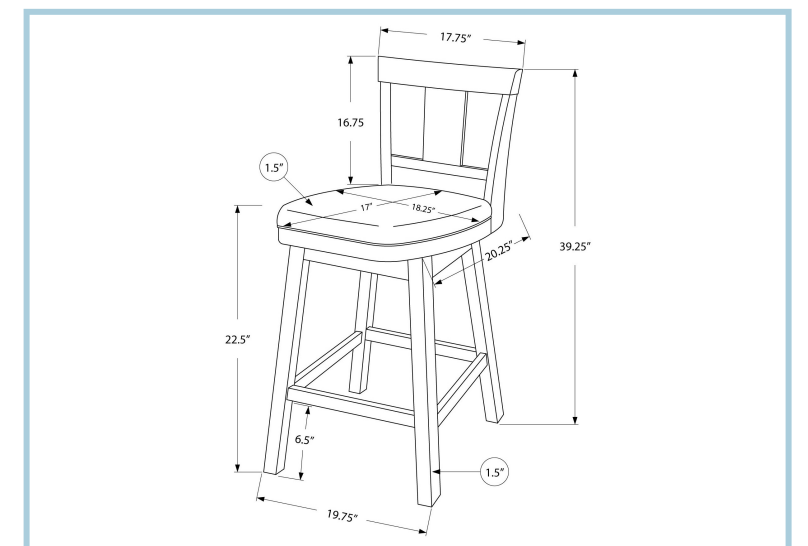

I 1263

**BAR**

I 1238

I 1238 - BARSTOOL - 2PCS / 44"H / WHITE / SWIVEL BAR HEIGHT  
I 1236 - BARSTOOL - 2PCS / 44"H / ESPRESSO / SWIVEL BAR HEIGHT

I 1236

**BAR**

I 1239

**I 1239 - BARSTOOL - 2PCS / 39"H / WHITE / SWIVEL COUNTER HEIGHT**  
**I 1237 - BARSTOOL - 2PCS / 39"H / ESPRESSO / SWIVEL COUNTER HEIGHT**

**BAR**

I 1237

I 1231

**I 1231 - BARSTOOL - 2PCS / 39"H / ESPRESSO / SWIVEL COUNTER HEIGHT**  
**I 1233 - BARSTOOL - 2PCS / 39"H / WHITE / SWIVEL COUNTER HEIGHT**

**BAR**

I 1233

I 1230

**I 1230 - BARSTOOL - 2PCS / 44"H / ESPRESSO / SWIVEL BAR HEIGHT**  
**I 1232 - BARSTOOL - 2PCS / 44"H / WHITE / SWIVEL BAR HEIGHT**

I 1232

**BAR**

I 1252

I 1252 - BARSTOOL - 2PCS / 38"H / SWIVEL / OAK COUNTER HEIGHT

**BAR**

I 1251

I 1251 - BARSTOOL - 2PCS / 42"H / SWIVEL / DARK OAK BAR HEIGHT

**BAR**