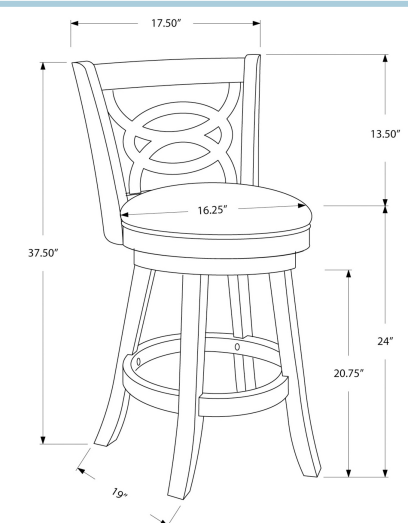

I 1263

**BAR**

I 1238

I 1238 - BARSTOOL - 2PCS / 44"H / WHITE / SWIVEL BAR HEIGHT  
I 1236 - BARSTOOL - 2PCS / 44"H / ESPRESSO / SWIVEL BAR HEIGHT

I 1236

**BAR**

I 1239

**I 1239 - BARSTOOL - 2PCS / 39"H / WHITE / SWIVEL COUNTER HEIGHT**  
**I 1237 - BARSTOOL - 2PCS / 39"H / ESPRESSO / SWIVEL COUNTER HEIGHT**

**BAR**

I 1237

I 1231

**I 1231 - BARSTOOL - 2PCS / 39"H / ESPRESSO / SWIVEL COUNTER HEIGHT**  
**I 1233 - BARSTOOL - 2PCS / 39"H / WHITE / SWIVEL COUNTER HEIGHT**

**BAR**

I 1233

I 1230

**I 1230 - BARSTOOL - 2PCS / 44"H / ESPRESSO / SWIVEL BAR HEIGHT**  
**I 1232 - BARSTOOL - 2PCS / 44"H / WHITE / SWIVEL BAR HEIGHT**

I 1232

**BAR**

I 1252

I 1252 - BARSTOOL - 2PCS / 38"H / SWIVEL / OAK COUNTER HEIGHT

**BAR**

I 1251

I 1251 - BARSTOOL - 2PCS / 42"H / SWIVEL / DARK OAK BAR HEIGHT

**BAR**