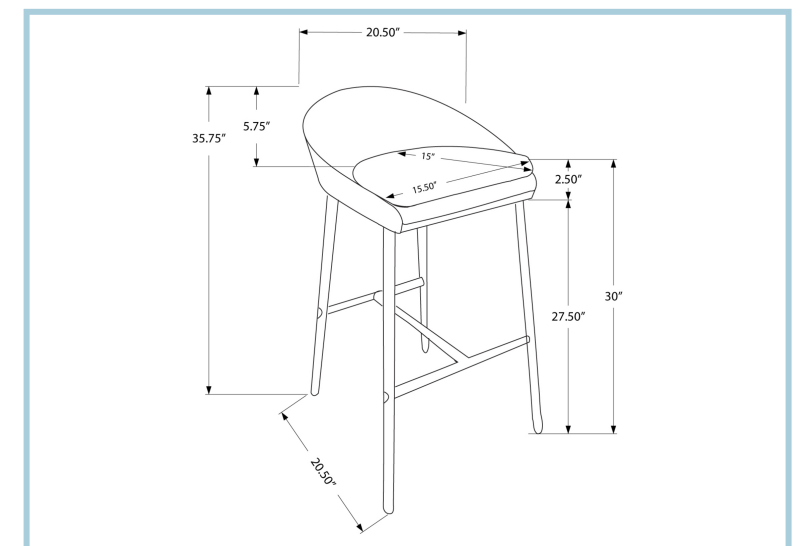

I 2296

**I 2296 - BARSTOOL - 2PCS / WHITE / CHROME BASE / COUNTER HEIGHT**  
**I 2298 - BARSTOOL - 2PCS / GREY FABRIC / CHROME / COUNTER HEIGHT**

**BAR**

I 2298

I 2299

**I 2299 - BARSTOOL - 2PCS / GREY FABRIC / CHROME BASE / BAR HEIGHT**