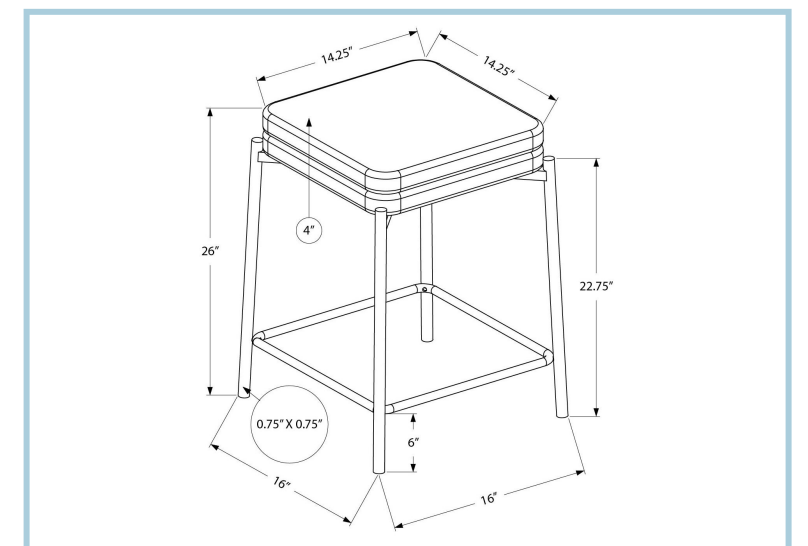

NEW

- I 2225 - BARSTOOL - 2PCS / BLACK PU / BLACK METAL COUNTER HEIGHT
- I 2226 - BARSTOOL - 2PCS / GREY FABRIC/ BLACK METAL COUNTER HEIGHT
- I 2227 - BARSTOOL - 2PCS / GREY FABRIC/ WHITE METAL COUNTER HEIGHT

BAR

MONARCH
SPECIALTIES INC.

NEW

NEW

I 2227