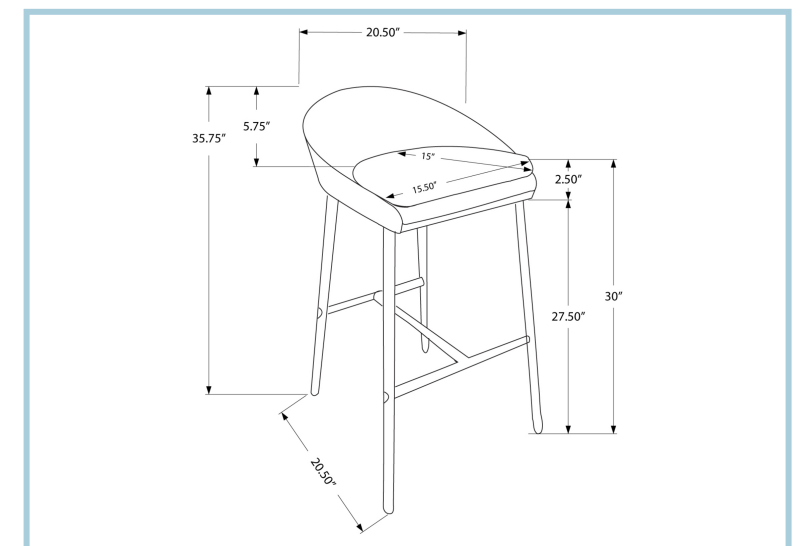

I 2296

I 2296 - BARSTOOL - 2PCS / WHITE / CHROME BASE / COUNTER HEIGHT
I 2298 - BARSTOOL - 2PCS / GREY FABRIC / CHROME / COUNTER HEIGHT

BAR

I 2298

I 2299

I 2299 - BARSTOOL - 2PCS / GREY FABRIC / CHROME BASE / BAR HEIGHT