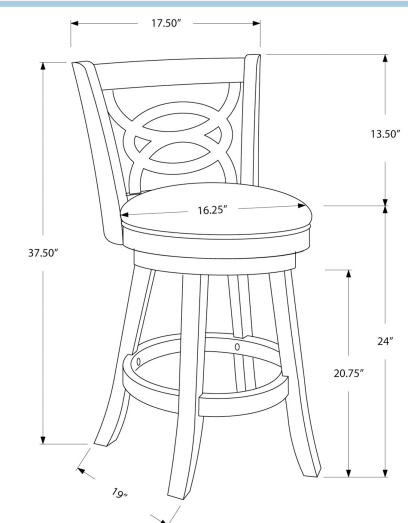

BAR

I 1261

I 1238

I 1238 - BARSTOOL - 2PCS / 44"H / WHITE / SWIVEL BAR HEIGHT
I 1236 - BARSTOOL - 2PCS / 44"H / ESPRESSO / SWIVEL BAR HEIGHT

I 1236

BAR

I 1239

I 1239 - BARSTOOL - 2PCS / 39"H / WHITE / SWIVEL COUNTER HEIGHT
I 1237 - BARSTOOL - 2PCS / 39"H / ESPRESSO / SWIVEL COUNTER HEIGHT

BAR

I 1237

I 1230

I 1230 - BARSTOOL - 2PCS / 44"H / ESPRESSO / SWIVEL BAR HEIGHT

BAR

I 1231

I 1231 - BARSTOOL - 2PCS / 39"H / ESPRESSO / SWIVEL COUNTER HEIGHT
I 1233 - BARSTOOL - 2PCS / 39"H / WHITE / SWIVEL COUNTER HEIGHT

BAR

I 1233

I 1252

I 1252 - BARSTOOL - 2PCS / 38"H / SWIVEL / OAK COUNTER HEIGHT

BAR

I 1251

I 1251 - BARSTOOL - 2PCS / 42"H / SWIVEL / DARK OAK BAR HEIGHT

BAR