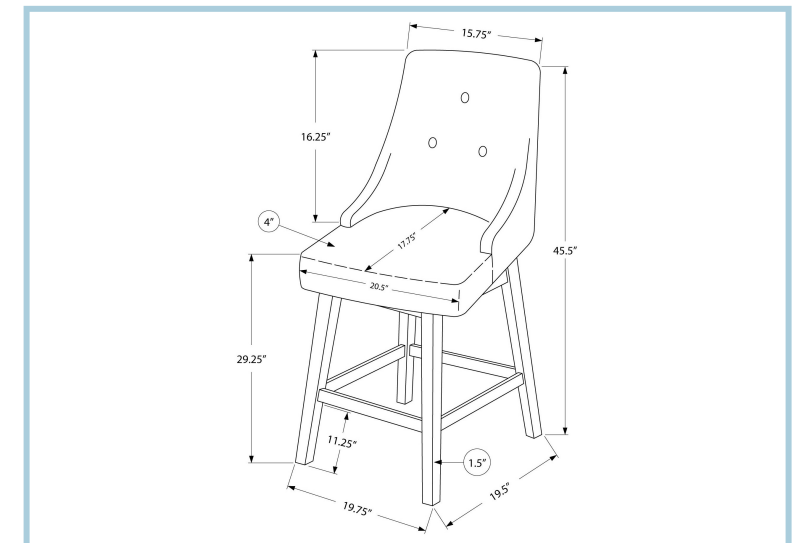

BAR

I 1233

I 1252

I 1252 - BARSTOOL - 2PCS / 38"H / SWIVEL / OAK COUNTER HEIGHT

BAR

I 1251

I 1251 - BARSTOOL - 2PCS / 42"H / SWIVEL / DARK OAK BAR HEIGHT

BAR