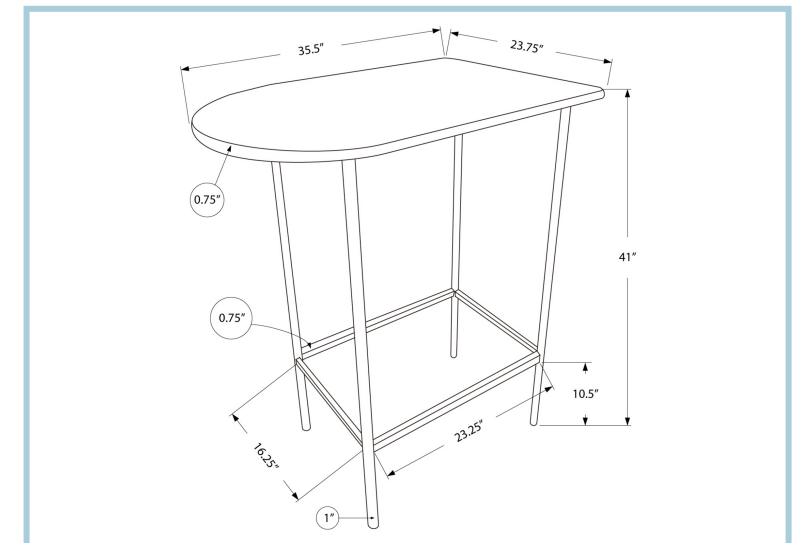

- I 2345 - HOME BAR - 24"X 36" / ESPRESSO / BLACK METAL SPACESAVER
- I 2335 - HOME BAR - 24"X 36" / BLACK / SILVER METAL SPACESAVER
- I 2325 - HOME BAR - 24"X 36" / GREY MARBLE / CHARCOAL METAL

I 2325

BAR