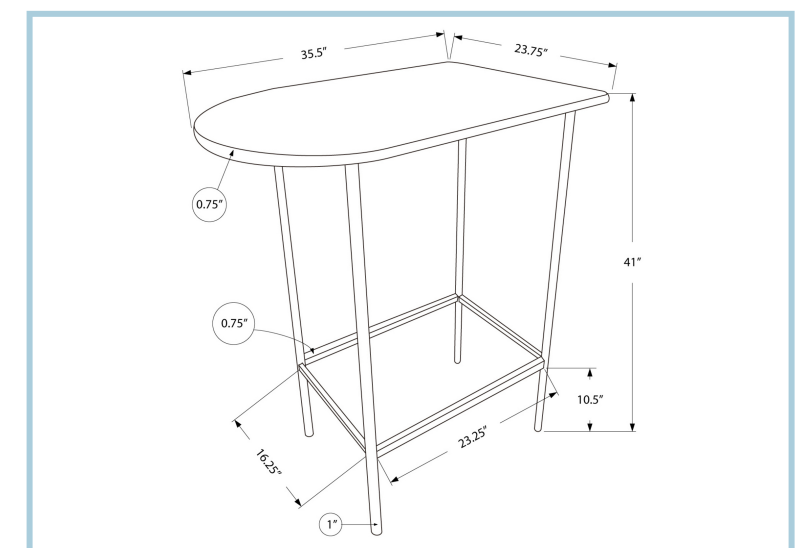

I 2335

I 2325

BAR

I 2376

I 2376 - HOME BAR - 24"X 36" / WHITE TOP AND METAL SPACESAVER
I 2315 - HOME BAR - 24"X 36" / ESPRESSO MARBLE / METAL

I 2315

BAR

I 2398