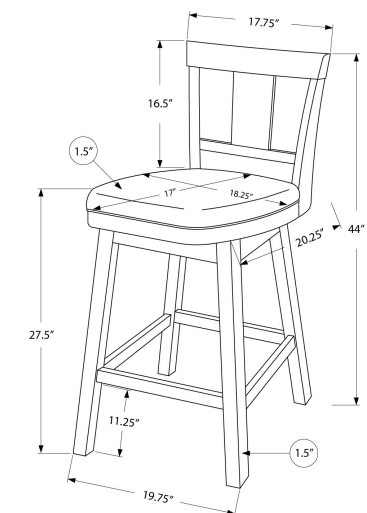

BAR

I 1261

I 1238

I 1238 - BARSTOOL - 2PCS / 44"H / WHITE / SWIVEL BAR HEIGHT
I 1236 - BARSTOOL - 2PCS / 44"H / ESPRESSO / SWIVEL BAR HEIGHT

I 1236

BAR

I 1239

I 1239 - BARSTOOL - 2PCS / 39"H / WHITE / SWIVEL COUNTER HEIGHT
I 1237 - BARSTOOL - 2PCS / 39"H / ESPRESSO / SWIVEL COUNTER HEIGHT

BAR

I 1237

I 1230

I 1230 - BARSTOOL - 2PCS / 44"H / ESPRESSO / SWIVEL BAR HEIGHT

BAR

I 1231

I 1231 - BARSTOOL - 2PCS / 39"H / ESPRESSO / SWIVEL COUNTER HEIGHT
I 1233 - BARSTOOL - 2PCS / 39"H / WHITE / SWIVEL COUNTER HEIGHT