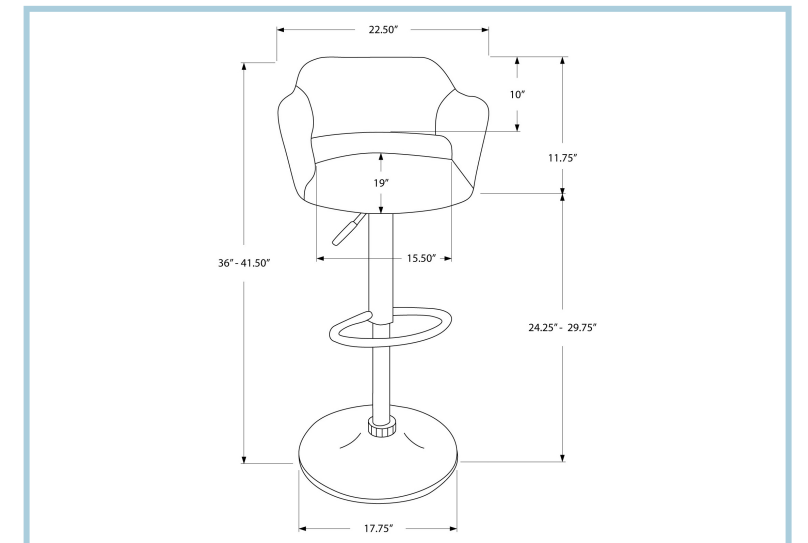

I 2357

I 2357 - BARSTOOL - BLACK / CHROME METAL HYDRAULIC LIFT
I 2358 - BARSTOOL - WHITE / CHROME METAL HYDRAULIC LIFT

BAR