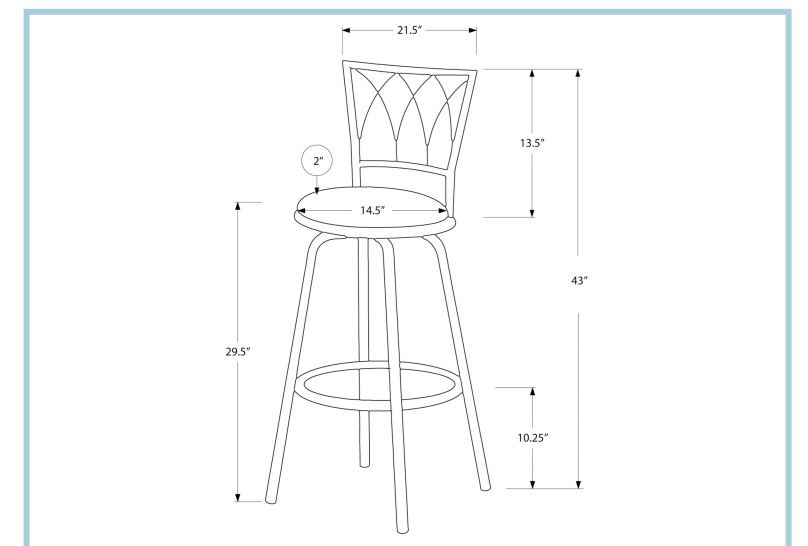

I 2377

BAR

I 2310

I 2310 - HOME BAR - 30" DIA / ESPRESSO MARBLE / COFFEE METAL

BAR

I 2393

I 2393 - BARSTOOL - 2PCS / 43"H / SWIVEL / DARK COFFEE METAL

BAR