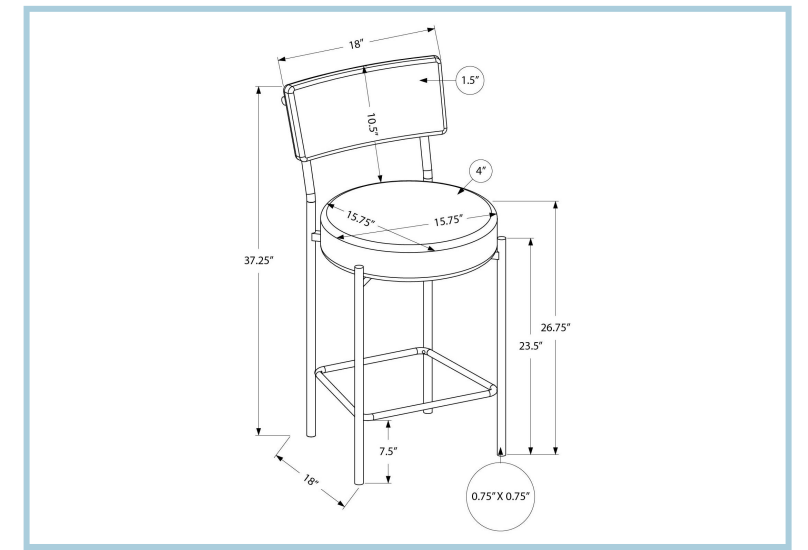

NEW

- I 2245 - BARSTOOL - 2PCS / 37"H / BLACK / BLACK METAL COUNTER HEIGHT
- I 2246 - BARSTOOL - 2PCS / 37"H / GREY / BLACK METAL COUNTER HEIGHT
- I 2247 - BARSTOOL - 2PCS / 37"H / GREY / WHITE METAL COUNTER HEIGHT

BAR

MONARCH
SPECIALTIES INC.

I 2247