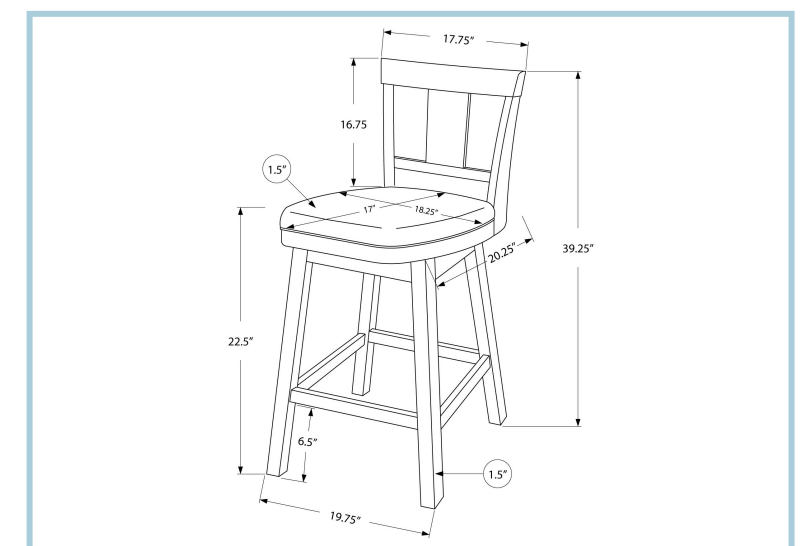

I 1231 - BARSTOOL - 2PCS / 39"H / ESPRESSO / SWIVEL COUNTER HEIGHT
I 1233 - BARSTOOL - 2PCS / 39"H / WHITE / SWIVEL COUNTER HEIGHT

BAR

I 1233