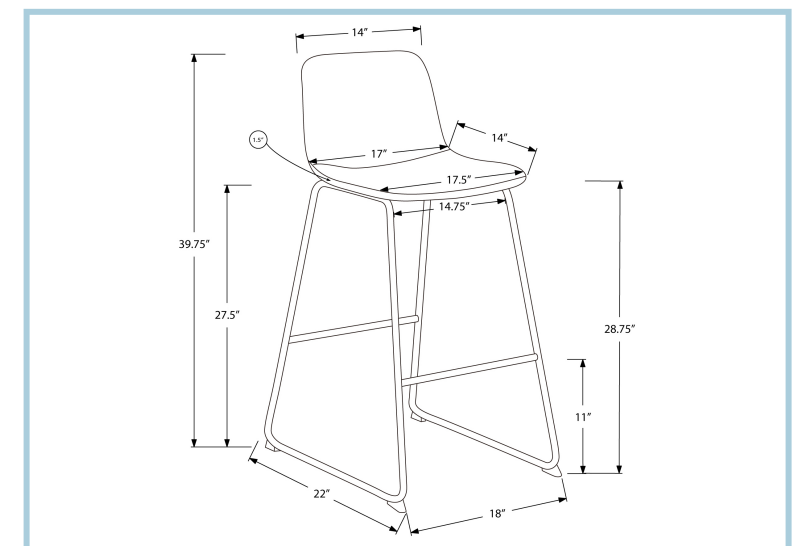

- I 7754 - BARSTOOL - 40"H / BLACK LEATHER-LOOK / BLACK METAL
- I 7752 - BARSTOOL - 40"H / GREY LEATHER-LOOK / BLACK METAL
- I 7750 - BARSTOOL - 40"H / WHITE LEATHER-LOOK / WHITE METAL

I 7750

BAR