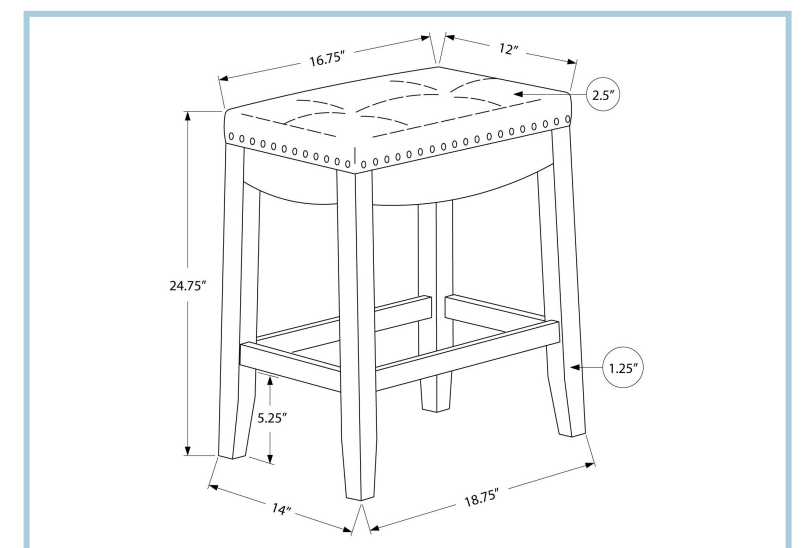

BAR

I 1261

I 1238

I 1238 - BARSTOOL - 2PCS / 44"H / WHITE / SWIVEL BAR HEIGHT
I 1236 - BARSTOOL - 2PCS / 44"H / ESPRESSO / SWIVEL BAR HEIGHT

I 1236

BAR

I 1239

I 1239 - BARSTOOL - 2PCS / 39"H / WHITE / SWIVEL COUNTER HEIGHT
I 1237 - BARSTOOL - 2PCS / 39"H / ESPRESSO / SWIVEL COUNTER HEIGHT