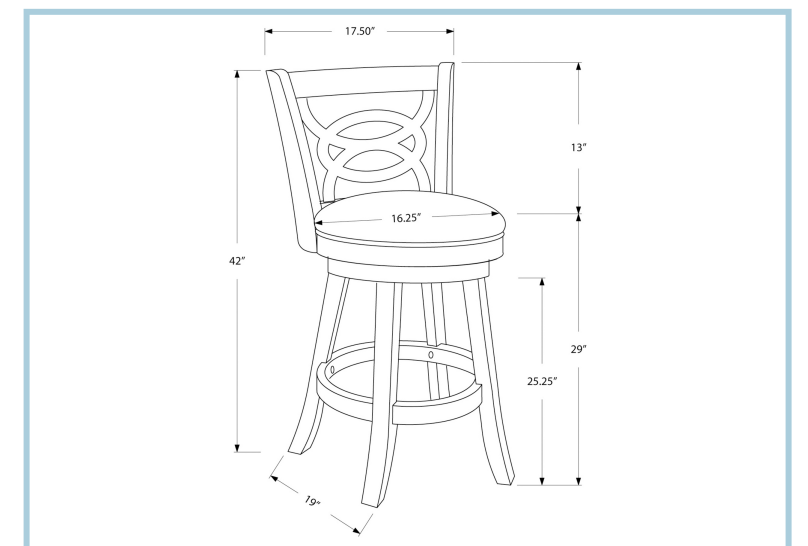

BAR

I 1233

I 1252

I 1252 - BARSTOOL - 2PCS / 38"H / SWIVEL / OAK COUNTER HEIGHT

BAR

I 1251

I 1251 - BARSTOOL - 2PCS / 42"H / SWIVEL / DARK OAK BAR HEIGHT

BAR