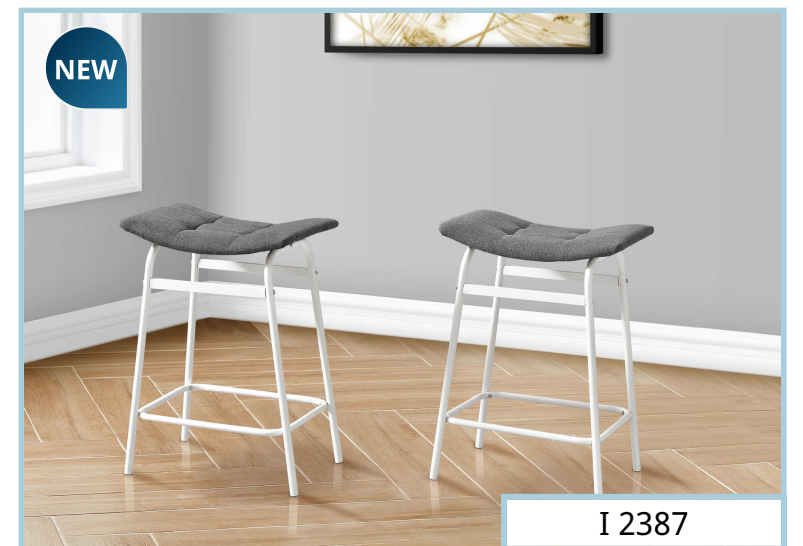

BAR

MONARCH
SPECIALTIES INC.

I 2385

I 2387

NEW

I 2225

- I 2225 - BARSTOOL - 2PCS / BLACK PU / BLACK METAL COUNTER HEIGHT
- I 2226 - BARSTOOL - 2PCS / GREY FABRIC/ BLACK METAL COUNTER HEIGHT
- I 2227 - BARSTOOL - 2PCS / GREY FABRIC/ WHITE METAL COUNTER HEIGHT