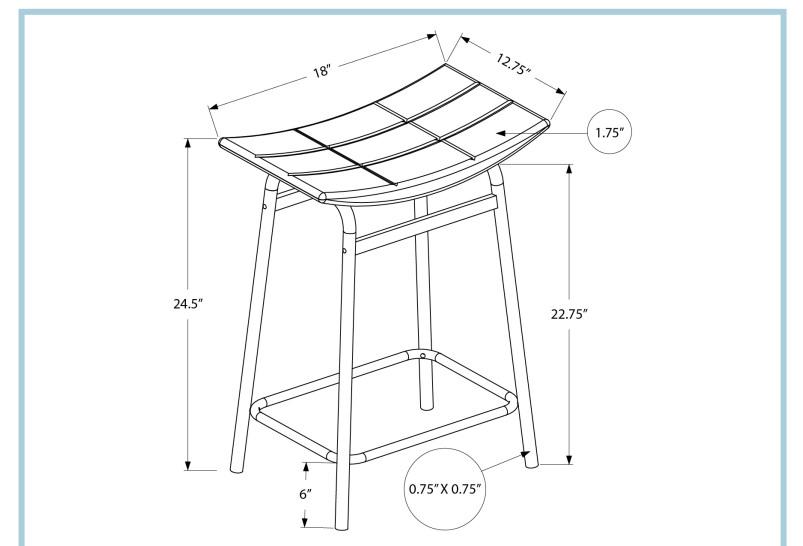

BAR

MONARCH
SPECIALTIES INC.

I 2385

I 2387

NEW

I 2225

- I 2225 - BARSTOOL - 2PCS / BLACK PU / BLACK METAL COUNTER HEIGHT
- I 2226 - BARSTOOL - 2PCS / GREY FABRIC/ BLACK METAL COUNTER HEIGHT
- I 2227 - BARSTOOL - 2PCS / GREY FABRIC/ WHITE METAL COUNTER HEIGHT