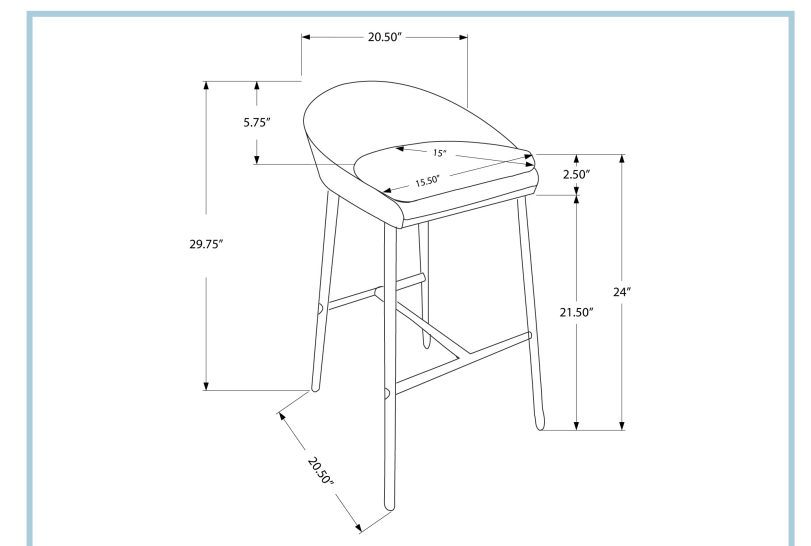

I 2296 - BARSTOOL - 2PCS / WHITE / CHROME BASE / COUNTER HEIGHT
I 2298 - BARSTOOL - 2PCS / GREY FABRIC / CHROME / COUNTER HEIGHT

BAR

I 2298