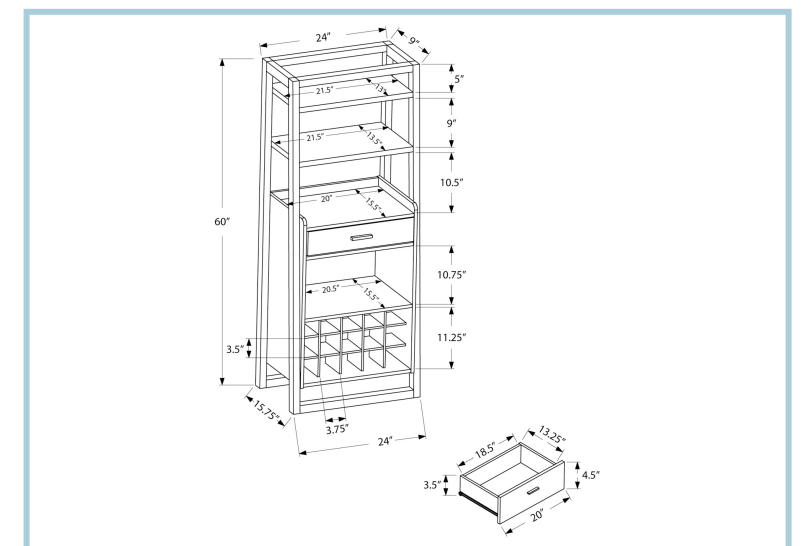

I 2543

I 2543 - HOME BAR - 60"H / ESPRESSO LADDER STYLE

BAR