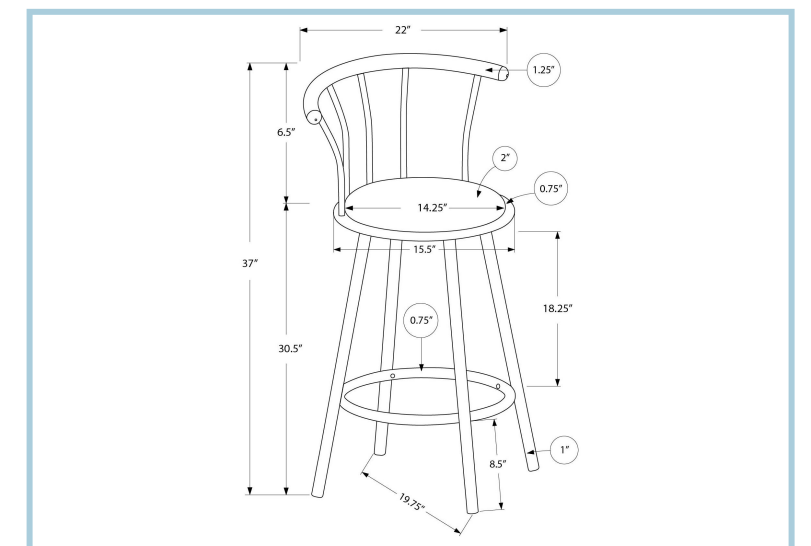

- I 2398 - BARSTOOL - 2PCS / 36"H / SWIVEL / BLACK METAL
- I 2397 - BARSTOOL - 2PCS / 36"H / SWIVEL / WHITE METAL
- I 2399 - BARSTOOL - 2PCS / 36"H / SWIVEL / SILVER METAL

I 2399

BAR