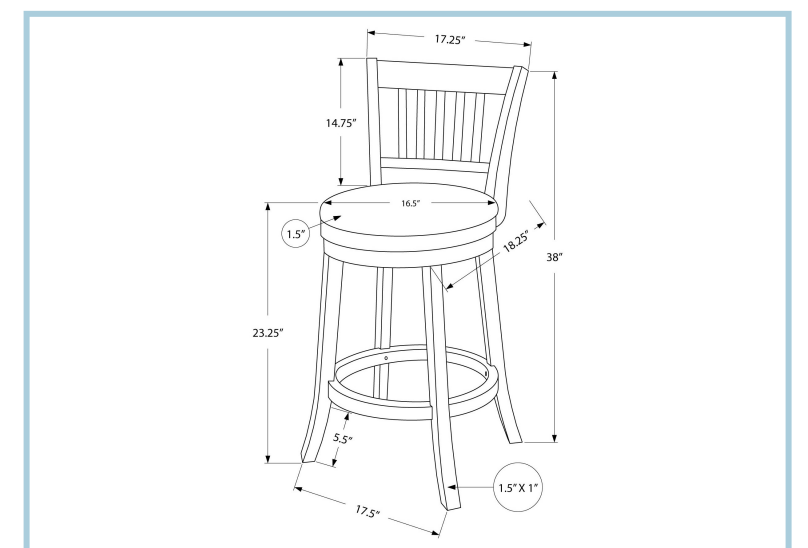

BAR

I 1261

I 1238

I 1238 - BARSTOOL - 2PCS / 44"H / WHITE / SWIVEL BAR HEIGHT
I 1236 - BARSTOOL - 2PCS / 44"H / ESPRESSO / SWIVEL BAR HEIGHT

I 1236

BAR

I 1239

I 1239 - BARSTOOL - 2PCS / 39"H / WHITE / SWIVEL COUNTER HEIGHT
I 1237 - BARSTOOL - 2PCS / 39"H / ESPRESSO / SWIVEL COUNTER HEIGHT

BAR

I 1237

I 1230

I 1230 - BARSTOOL - 2PCS / 44"H / ESPRESSO / SWIVEL BAR HEIGHT

BAR

I 1231

I 1231 - BARSTOOL - 2PCS / 39"H / ESPRESSO / SWIVEL COUNTER HEIGHT
I 1233 - BARSTOOL - 2PCS / 39"H / WHITE / SWIVEL COUNTER HEIGHT