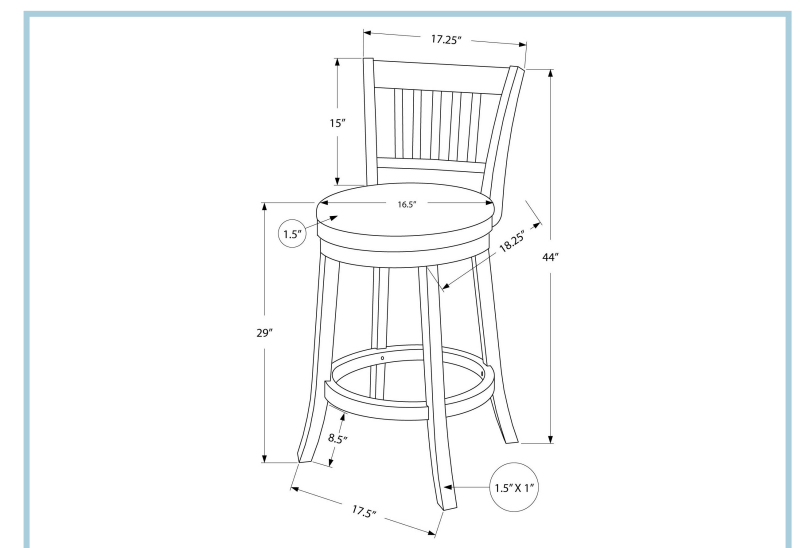

BAR

I 1261

I 1238

I 1238 - BARSTOOL - 2PCS / 44"H / WHITE / SWIVEL BAR HEIGHT
I 1236 - BARSTOOL - 2PCS / 44"H / ESPRESSO / SWIVEL BAR HEIGHT

I 1236

BAR

I 1239

I 1239 - BARSTOOL - 2PCS / 39"H / WHITE / SWIVEL COUNTER HEIGHT
I 1237 - BARSTOOL - 2PCS / 39"H / ESPRESSO / SWIVEL COUNTER HEIGHT

BAR

I 1237

I 1230

I 1230 - BARSTOOL - 2PCS / 44"H / ESPRESSO / SWIVEL BAR HEIGHT

BAR

I 1231

I 1231 - BARSTOOL - 2PCS / 39"H / ESPRESSO / SWIVEL COUNTER HEIGHT
I 1233 - BARSTOOL - 2PCS / 39"H / WHITE / SWIVEL COUNTER HEIGHT