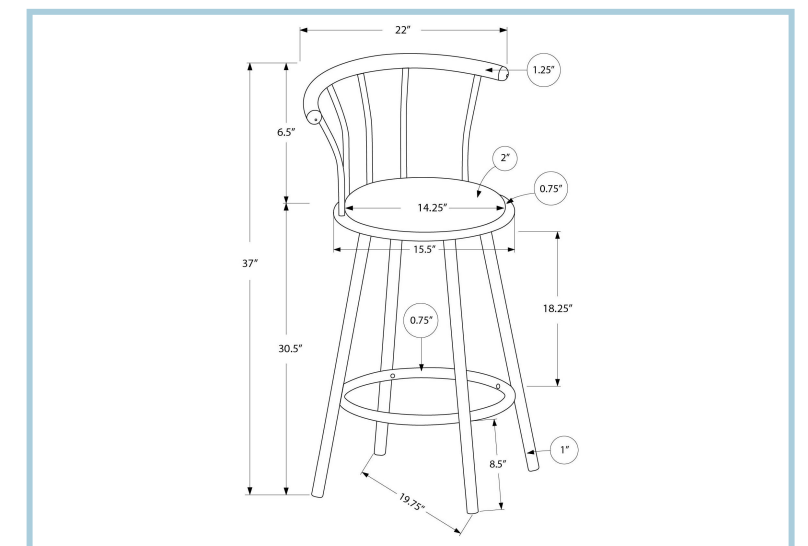

- I 2398 - BARSTOOL - 2PCS / 36"H / SWIVEL / BLACK METAL
- I 2397 - BARSTOOL - 2PCS / 36"H / SWIVEL / WHITE METAL
- I 2399 - BARSTOOL - 2PCS / 36"H / SWIVEL / SILVER METAL

I 2399

BAR