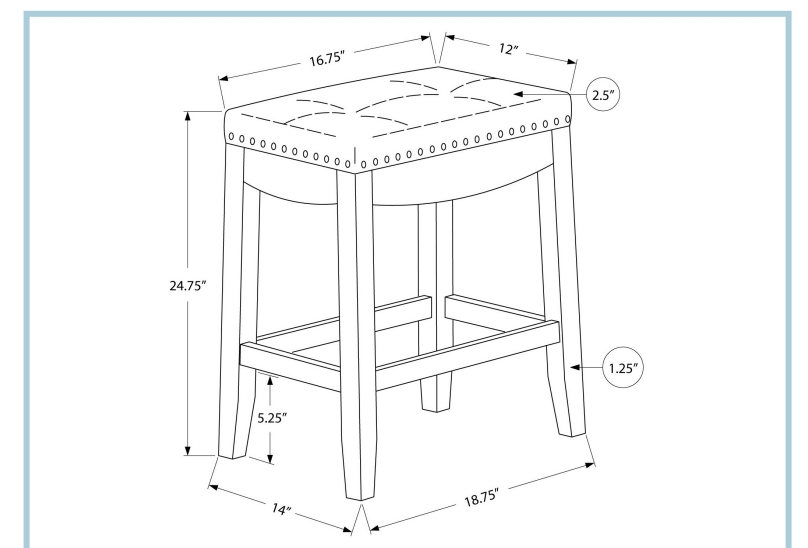

BAR

I 1262

I 1263

I 1263 - BARSTOOL - 2PCS / 24"H / GREY LEATHER-LOOK / WHITE
I 1261 - BARSTOOL - 2PCS / 24"H / BLACK LEATHER-LOOK / ESPRESSO

BAR

I 1261

I 1238

I 1238 - BARSTOOL - 2PCS / 44"H / WHITE / SWIVEL BAR HEIGHT
I 1236 - BARSTOOL - 2PCS / 44"H / ESPRESSO / SWIVEL BAR HEIGHT