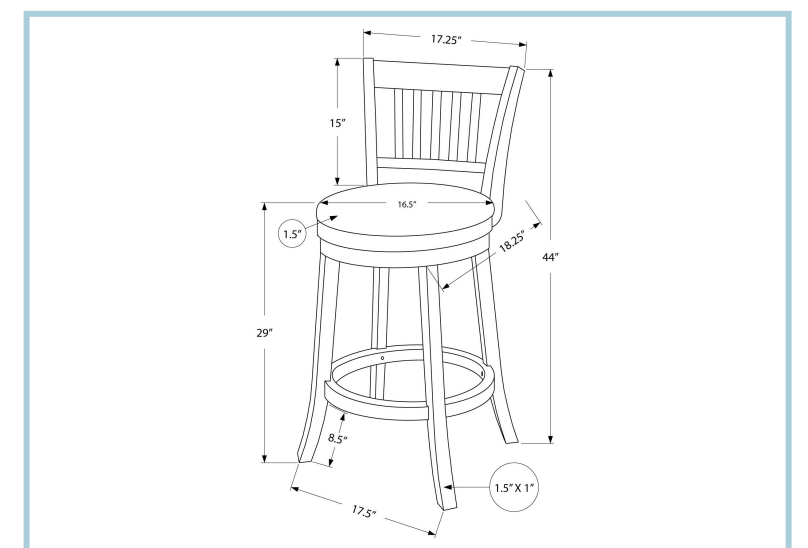

BAR

I 1262

I 1263

I 1263 - BARSTOOL - 2PCS / 24"H / GREY LEATHER-LOOK / WHITE
I 1261 - BARSTOOL - 2PCS / 24"H / BLACK LEATHER-LOOK / ESPRESSO

BAR

I 1261

I 1238

I 1238 - BARSTOOL - 2PCS / 44"H / WHITE / SWIVEL BAR HEIGHT
I 1236 - BARSTOOL - 2PCS / 44"H / ESPRESSO / SWIVEL BAR HEIGHT

I 1236

BAR

I 1239

I 1239 - BARSTOOL - 2PCS / 39"H / WHITE / SWIVEL COUNTER HEIGHT
I 1237 - BARSTOOL - 2PCS / 39"H / ESPRESSO / SWIVEL COUNTER HEIGHT

BAR

I 1237

I 1230

I 1230 - BARSTOOL - 2PCS / 44"H / ESPRESSO / SWIVEL BAR HEIGHT