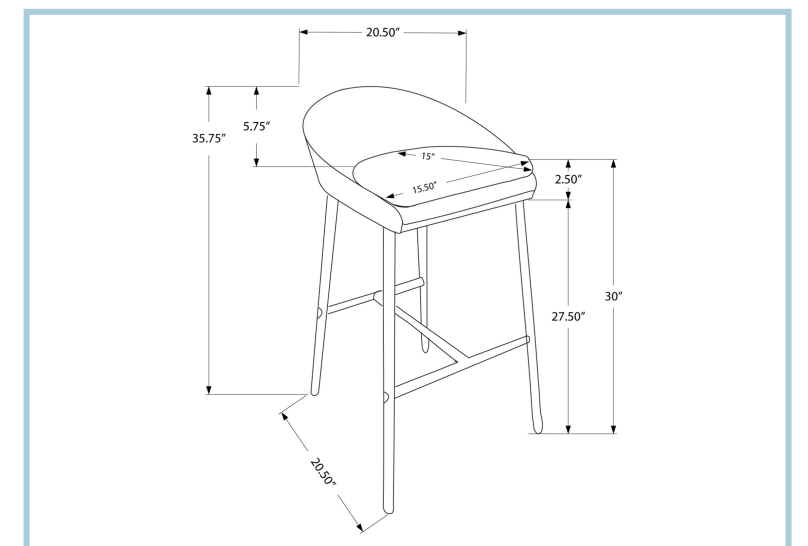

I 2298

I 2298 - BARSTOOL - 2PCS / GREY FABRIC / CHROME / COUNTER HEIGHT
I 2296 - BARSTOOL - 2PCS / WHITE / CHROME BASE / COUNTER HEIGHT

BAR

I 2296

I 2299

I 2299 - BARSTOOL - 2PCS / GREY FABRIC / CHROME BASE / BAR HEIGHT