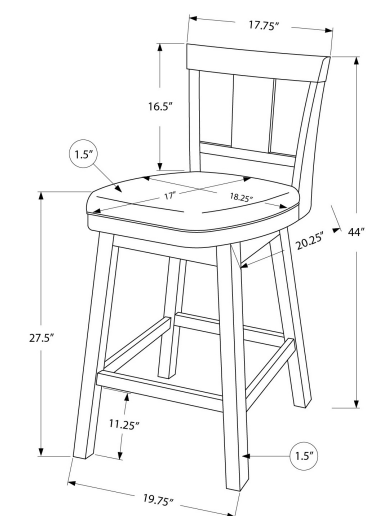

BAR

I 1262

I 1263

I 1263 - BARSTOOL - 2PCS / 24"H / GREY LEATHER-LOOK / WHITE
I 1261 - BARSTOOL - 2PCS / 24"H / BLACK LEATHER-LOOK / ESPRESSO

BAR

I 1261

I 1238

I 1238 - BARSTOOL - 2PCS / 44"H / WHITE / SWIVEL BAR HEIGHT
I 1236 - BARSTOOL - 2PCS / 44"H / ESPRESSO / SWIVEL BAR HEIGHT

I 1236

BAR

I 1239

I 1239 - BARSTOOL - 2PCS / 39"H / WHITE / SWIVEL COUNTER HEIGHT
I 1237 - BARSTOOL - 2PCS / 39"H / ESPRESSO / SWIVEL COUNTER HEIGHT

BAR

I 1237

I 1230

I 1230 - BARSTOOL - 2PCS / 44"H / ESPRESSO / SWIVEL BAR HEIGHT

BAR

I 1233

I 1233 - BARSTOOL - 2PCS / 39"H / WHITE / SWIVEL COUNTER HEIGHT
I 1231 - BARSTOOL - 2PCS / 39"H / ESPRESSO / SWIVEL COUNTER HEIGHT

BAR

I 1231

I 1252

I 1252 - BARSTOOL - 2PCS / 38"H / SWIVEL / OAK COUNTER HEIGHT