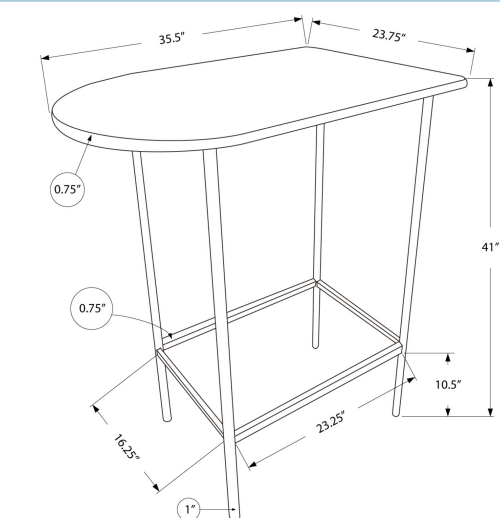

I 2335

I 2325

BAR

I 2376

I 2376 - HOME BAR - 24"X 36" / WHITE TOP AND METAL SPACESAVER
I 2315 - HOME BAR - 24"X 36" / ESPRESSO MARBLE / METAL

I 2315

BAR

I 2398