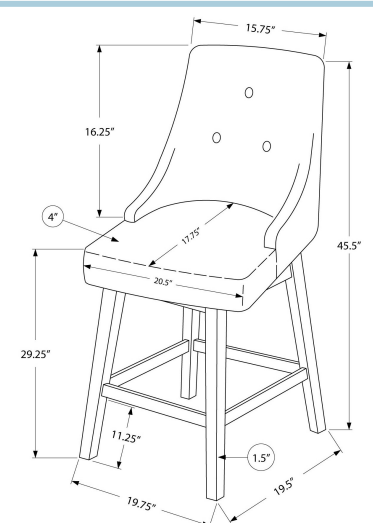

I 1242 - BARSTOOL - 2PCS / 46"H / BLACK LEATHER-LOOK / SWIVEL
I 1243 - BARSTOOL - 2PCS / 46"H / GREY LEATHER-LOOK / SWIVEL

BAR

I 1243