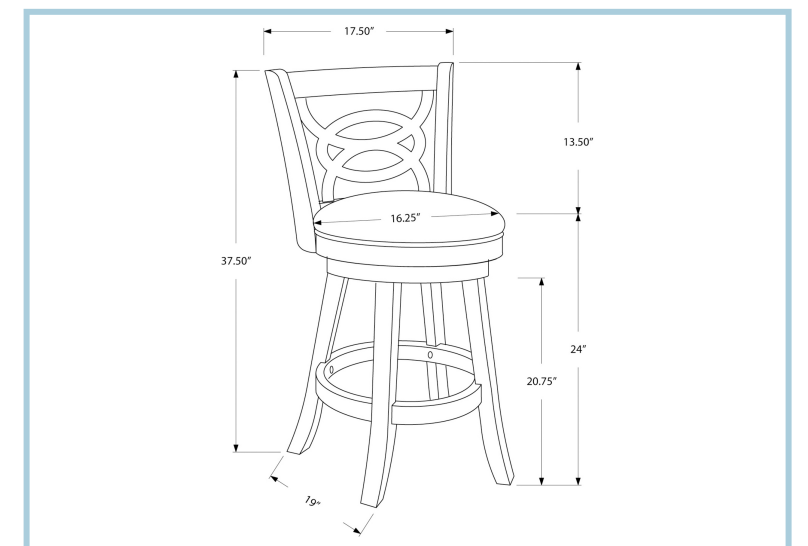

BAR

I 1233

I 1233 - BARSTOOL - 2PCS / 39"H / WHITE / SWIVEL COUNTER HEIGHT
I 1231 - BARSTOOL - 2PCS / 39"H / ESPRESSO / SWIVEL COUNTER HEIGHT

BAR

I 1231

I 1252

I 1252 - BARSTOOL - 2PCS / 38"H / SWIVEL / OAK COUNTER HEIGHT