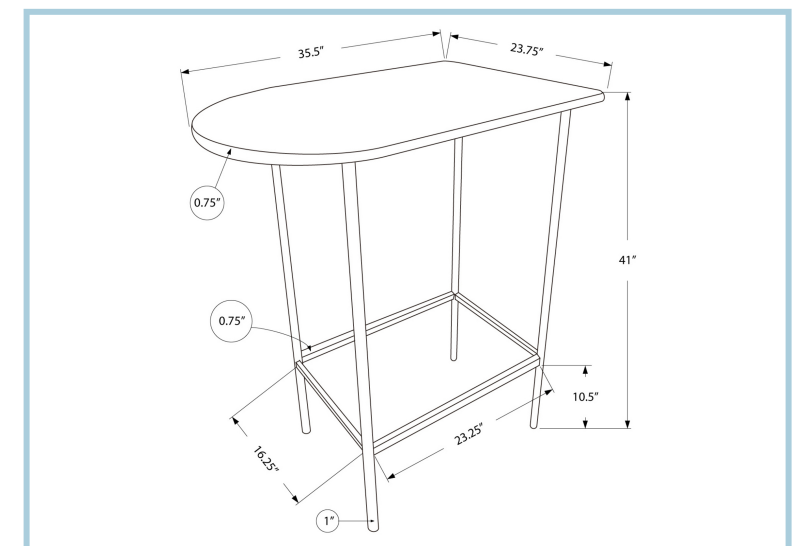

- I 2345 - HOME BAR - 24"X 36" / ESPRESSO / BLACK METAL SPACESAVER
- I 2335 - HOME BAR - 24"X 36" / BLACK / SILVER METAL SPACESAVER
- I 2325 - HOME BAR - 24"X 36" / GREY MARBLE / CHARCOAL METAL

I 2325

BAR