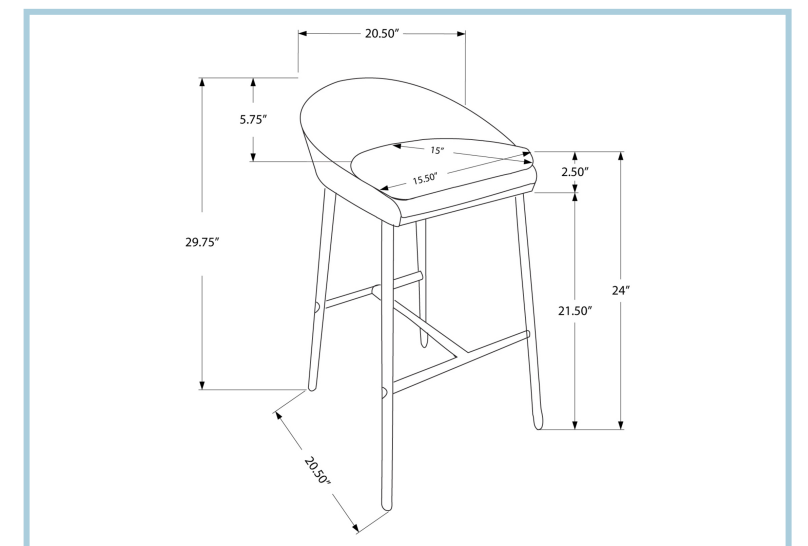

I 2298 - BARSTOOL - 2PCS / GREY FABRIC / CHROME / COUNTER HEIGHT
I 2296 - BARSTOOL - 2PCS / WHITE / CHROME BASE / COUNTER HEIGHT

BAR

I 2296