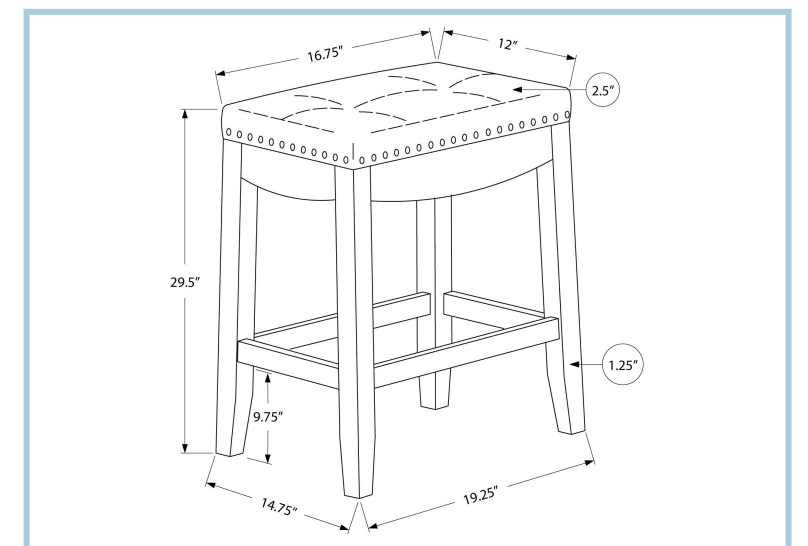

I 1260 - BARSTOOL - 2PCS / 29"H / BLACK LEATHER-LOOK / ESPRESSO
I 1262 - BARSTOOL - 2PCS / 29"H / GREY LEATHER-LOOK / WHITE

BAR

I 1262