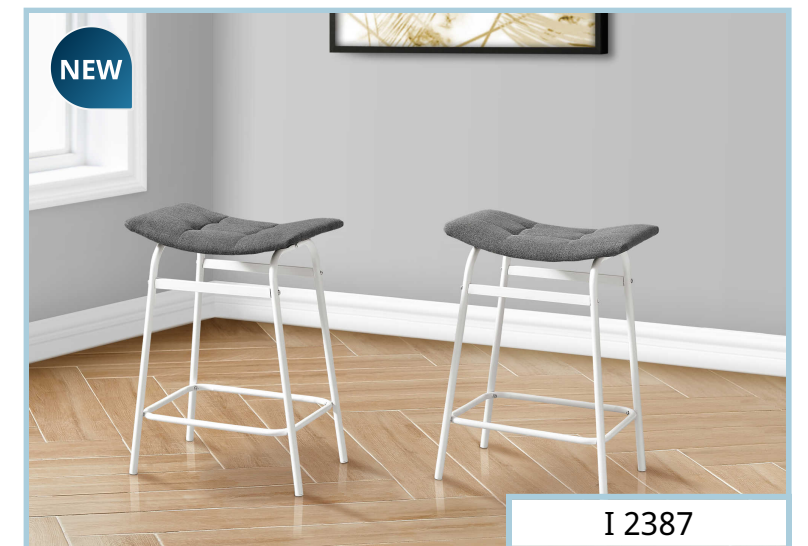

BAR

NEW

I 2225

- I 2225 - BARSTOOL - 2PCS / BLACK PU / BLACK METAL COUNTER HEIGHT**
- I 2226 - BARSTOOL - 2PCS / GREY FABRIC/ BLACK METAL COUNTER HEIGHT**
- I 2227 - BARSTOOL - 2PCS / GREY FABRIC/ WHITE METAL COUNTER HEIGHT**