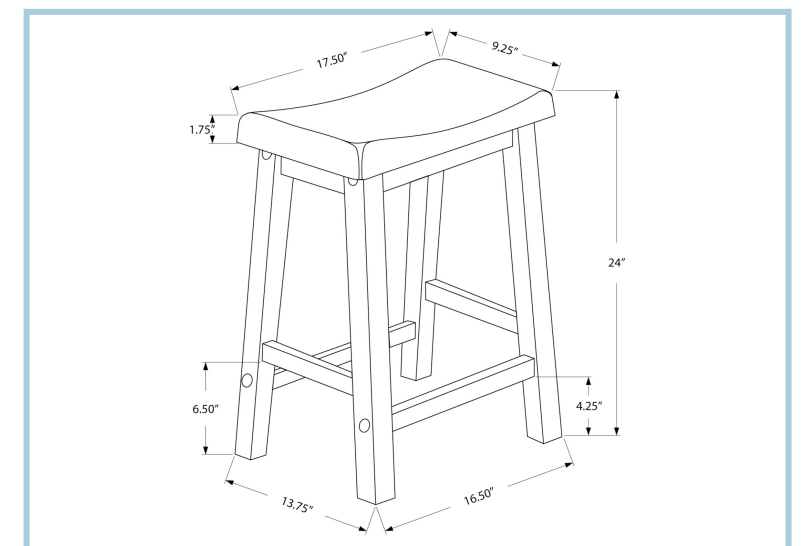

I 1533

I 1533 - BARSTOOL - 2PCS / 24"H / WHITE SADDLE SEAT

BAR