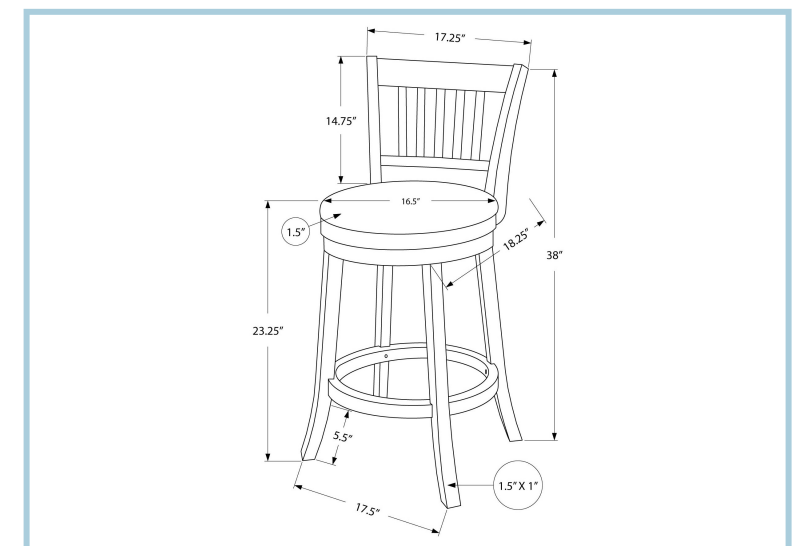

I 1236

BAR

I 1239

I 1239 - BARSTOOL - 2PCS / 39"H / WHITE / SWIVEL COUNTER HEIGHT
I 1237 - BARSTOOL - 2PCS / 39"H / ESPRESSO / SWIVEL COUNTER HEIGHT

BAR

I 1237

I 1230

I 1230 - BARSTOOL - 2PCS / 44"H / ESPRESSO / SWIVEL BAR HEIGHT

BAR

I 1233

I 1233 - BARSTOOL - 2PCS / 39"H / WHITE / SWIVEL COUNTER HEIGHT
I 1231 - BARSTOOL - 2PCS / 39"H / ESPRESSO / SWIVEL COUNTER HEIGHT

BAR

I 1231

I 1252

I 1252 - BARSTOOL - 2PCS / 38"H / SWIVEL / OAK COUNTER HEIGHT