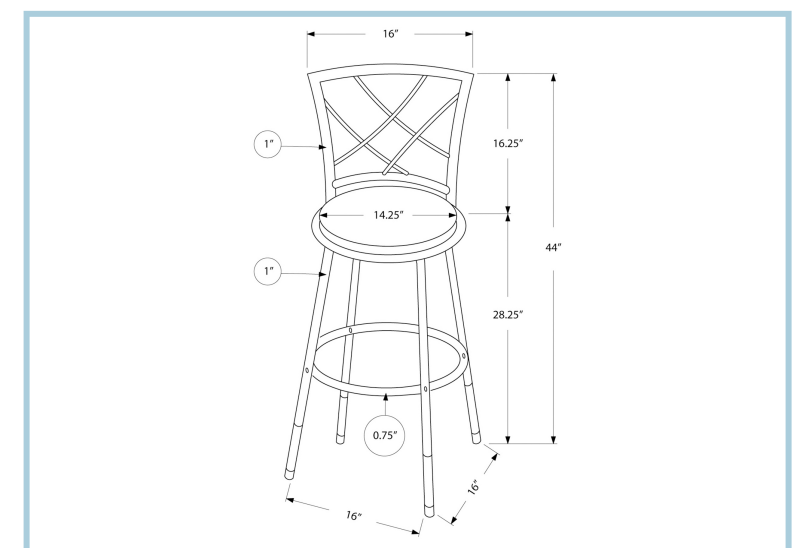

I 2375 - BARSTOOL - 2PCS / SWIVEL / BLACK /BLACK LEATHER-LOOK SEAT
I 2377 - BARSTOOL - 2PCS / SWIVEL / WHITE / GREY FABRIC SEAT

BAR

I 2377