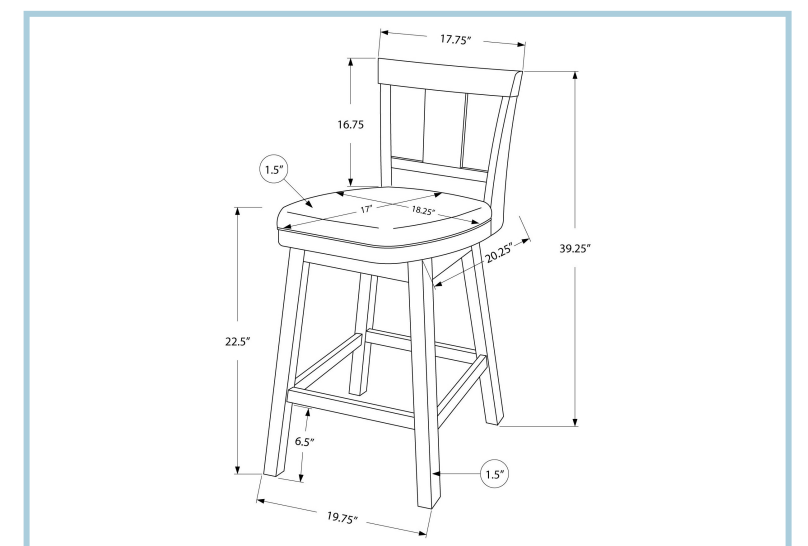

BAR

I 1233

I 1233 - BARSTOOL - 2PCS / 39"H / WHITE / SWIVEL COUNTER HEIGHT
I 1231 - BARSTOOL - 2PCS / 39"H / ESPRESSO / SWIVEL COUNTER HEIGHT

BAR

I 1231

I 1252

I 1252 - BARSTOOL - 2PCS / 38"H / SWIVEL / OAK COUNTER HEIGHT