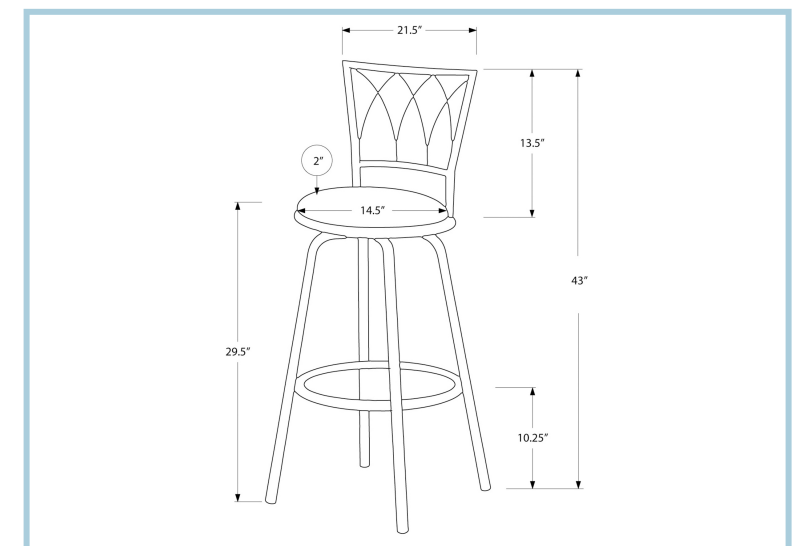

BAR

I 2377

I 2310

I 2310 - HOME BAR - 30" DIA / ESPRESSO MARBLE / COFFEE METAL

BAR

I 2393

I 2393 - BARSTOOL - 2PCS / 43"H / SWIVEL / DARK COFFEE METAL

BAR