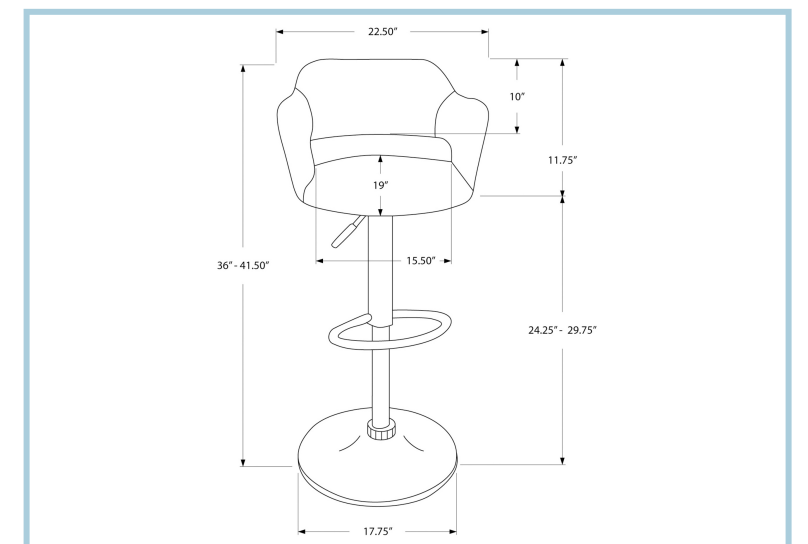

BAR

I 2358

I 2357

I 2364

- I 2358 - BARSTOOL - WHITE / CHROME METAL HYDRAULIC LIFT
- I 2357 - BARSTOOL - BLACK / CHROME METAL HYDRAULIC LIFT
- I 2364 - BARSTOOL - LIGHT GREY / CHROME METAL HYDRAULIC LIFT

BAR