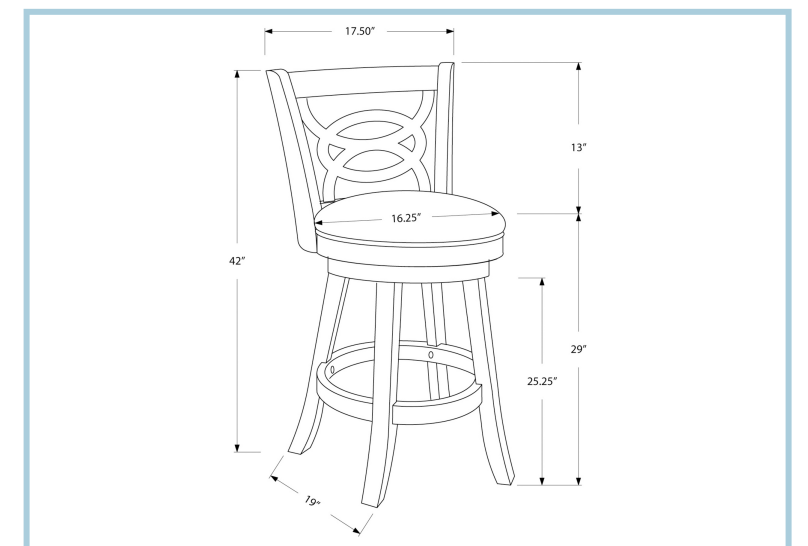

I 1251

I 1251 - BARSTOOL - 2PCS / 42"H / SWIVEL / DARK OAK BAR HEIGHT

BAR