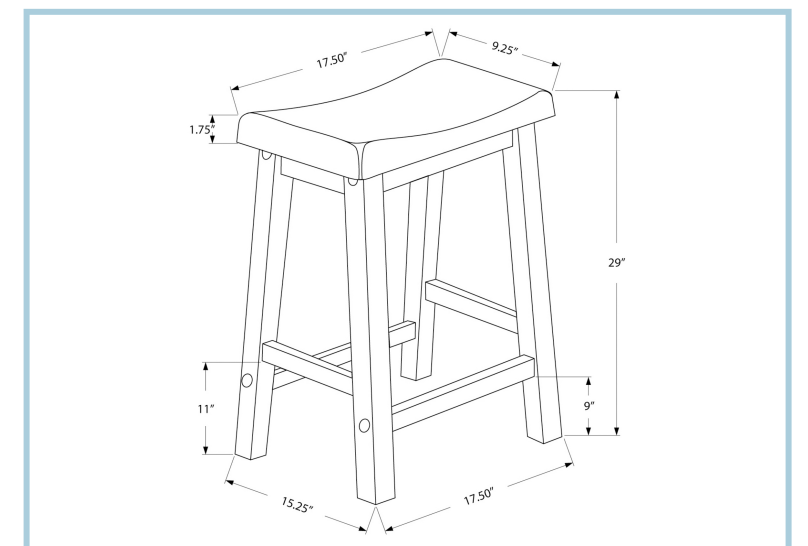

BAR

I 2358

I 2357

I 2364

- I 2358 - BARSTOOL - WHITE / CHROME METAL HYDRAULIC LIFT
- I 2357 - BARSTOOL - BLACK / CHROME METAL HYDRAULIC LIFT
- I 2364 - BARSTOOL - LIGHT GREY / CHROME METAL HYDRAULIC LIFT

BAR