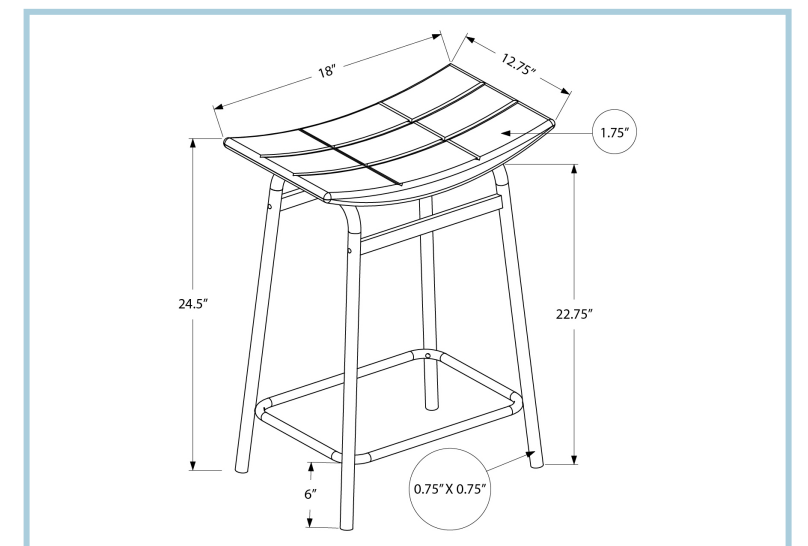

BAR

NEW

I 2225

- I 2225 - BARSTOOL - 2PCS / BLACK PU / BLACK METAL COUNTER HEIGHT**
- I 2226 - BARSTOOL - 2PCS / GREY FABRIC/ BLACK METAL COUNTER HEIGHT**
- I 2227 - BARSTOOL - 2PCS / GREY FABRIC/ WHITE METAL COUNTER HEIGHT**