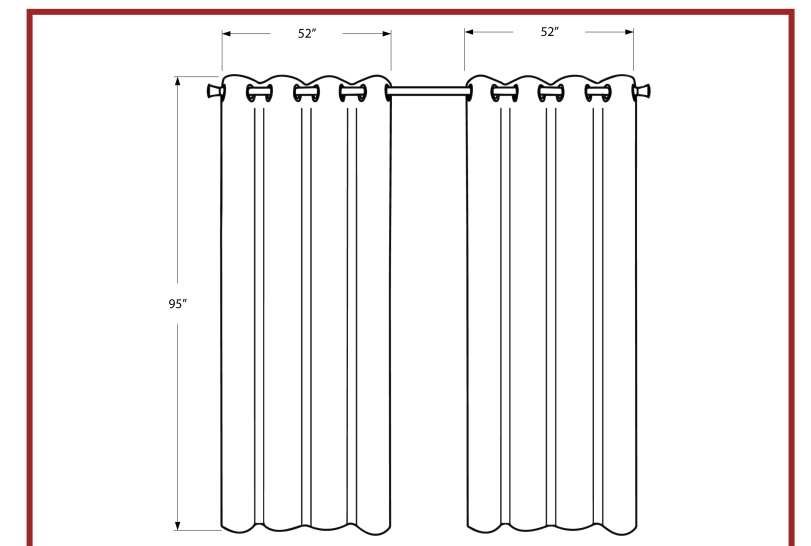

- I 9842 - CURTAIN PANEL - 2PCS / 52"W X 95"H GREY SOLID BLACKOUT
- I 9836 - CURTAIN PANEL - 2PCS / 52"W X 95"H SILVER SOLID BLACKOUT
- I 9839 - CURTAIN PANEL - 2PCS / 52"W X 95"H BROWN SOLID BLACKOUT

I 9839

CLOSE-OUTS