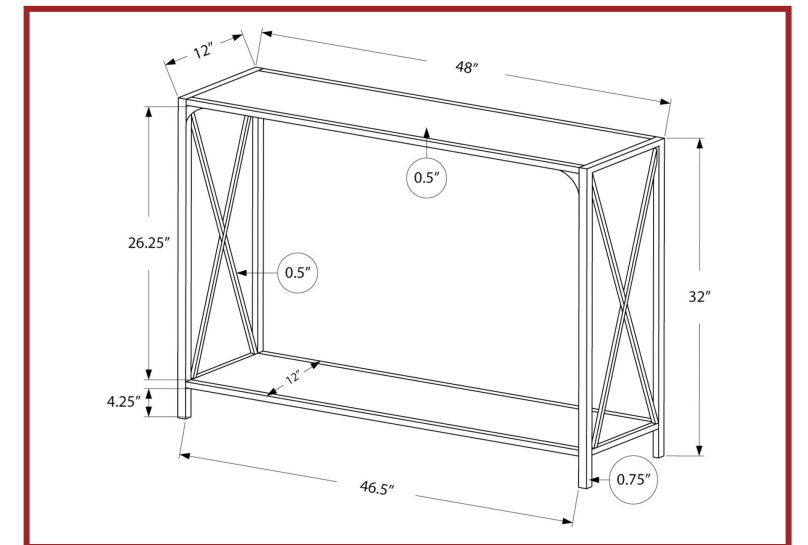

I 2124

CLOSE-OUTS