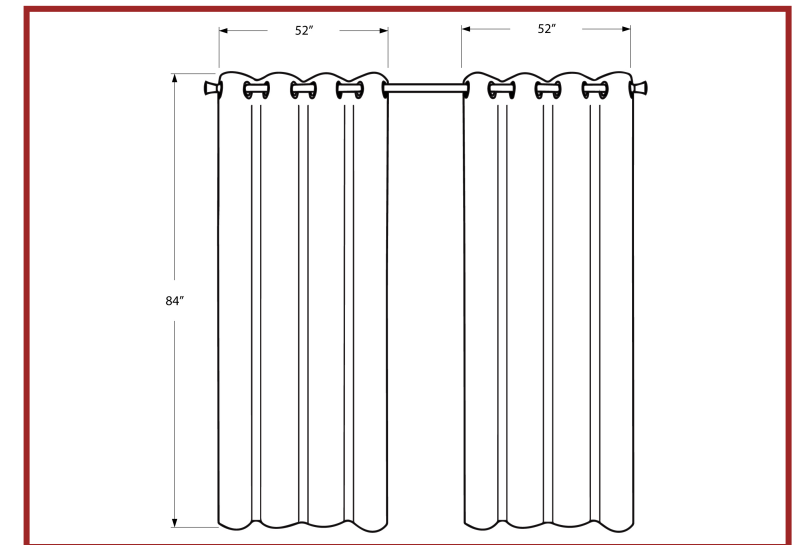

- I 9841 - CURTAIN PANEL - 2PCS / 52"W X 84"H GREY SOLID BLACKOUT
- I 9838 - CURTAIN PANEL - 2PCS / 52"W X 84"H BROWN SOLID BLACKOUT
- I 9835 - CURTAIN PANEL - 2PCS / 52"W X 84"H SILVER SOLID BLACKOUT

I 9835

CLOSE-OUTS