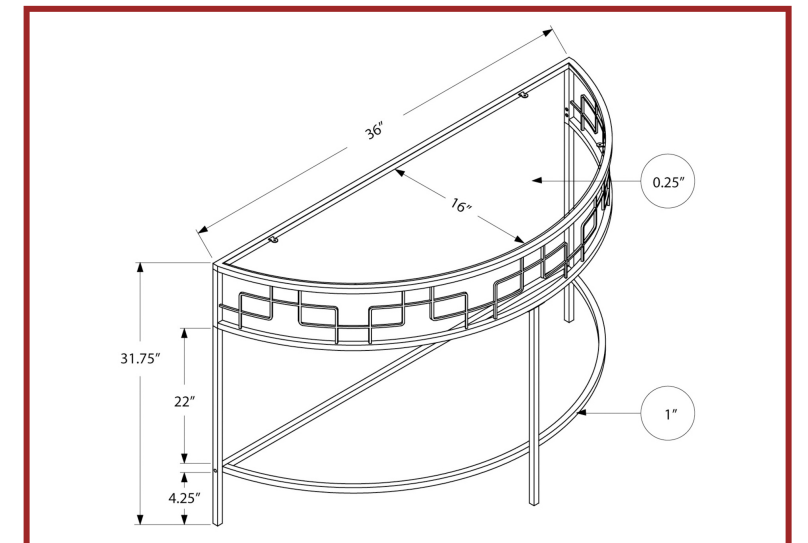

I 2112

CLOSE-OUTS