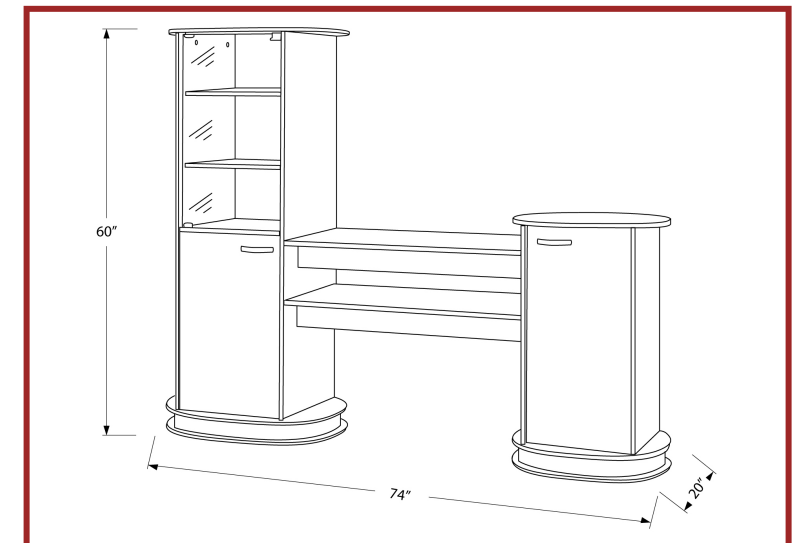

ET 1008

ET 1008 - BOOKCASE - GREY / STORAGE UNIT

CLOSE-OUTS