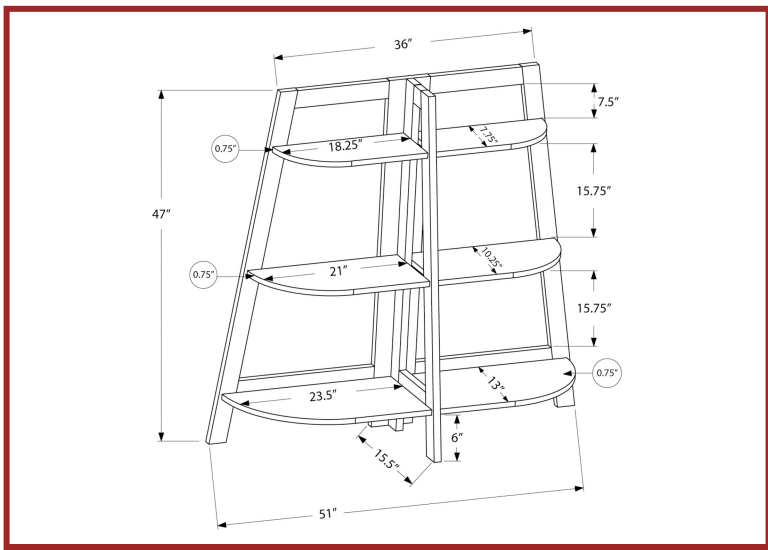

- I 2426 - BOOKCASE - 48" H / ESPRESSO ACCENT ETAGERE
- I 2428 - BOOKCASE - 48" H / DARK TAUPE ACCENT ETAGERE
- I 2427 - BOOKCASE - 48" H / WHITE ACCENT ETAGERE

MONARCH
SPECIALTIES INC.

I 2427

CLOSE-OUTS