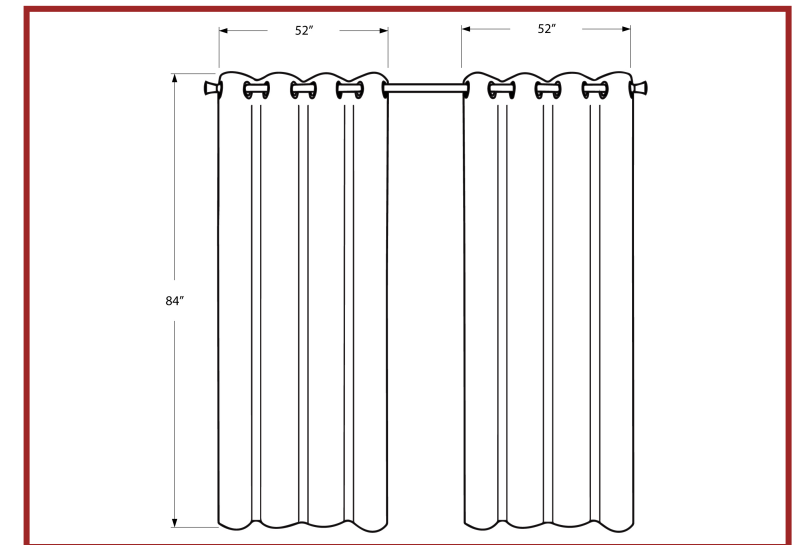

I 9826

I 9827