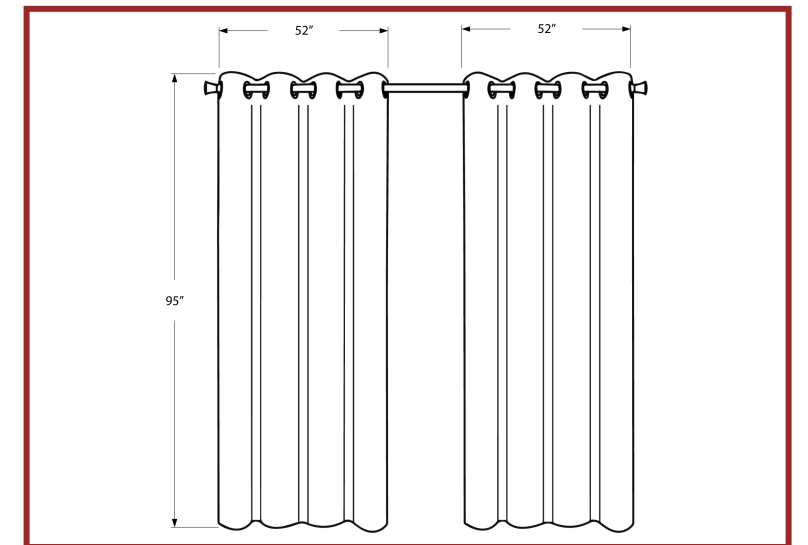

I 9821

I 9824 - CURTAIN PANEL - 2PCS / 52"W X 95"H GREY ROOM DARKENING
I 9827 - CURTAIN PANEL - 2PCS / 52"W X 95"H TAUPE ROOM DARKENING
I 9821 - CURTAIN PANEL - 2PCS / 52"W X 95"H BEIGE ROOM DARKENING

CLOSE-OUTS