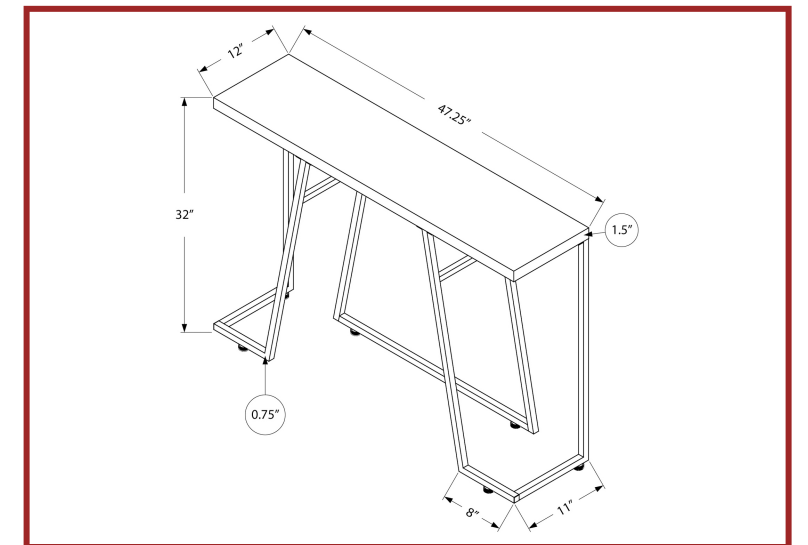

I 2428

I 2427

CLOSE-OUTS

I 2112

I 2112 - ACCENT TABLE - 36" L / WHITE METAL HALL CONSOLE

CLOSE-OUTS

I 3169

I 3169 - ACCENT TABLE - 48"L / DARK TAUPE / CHROME METAL