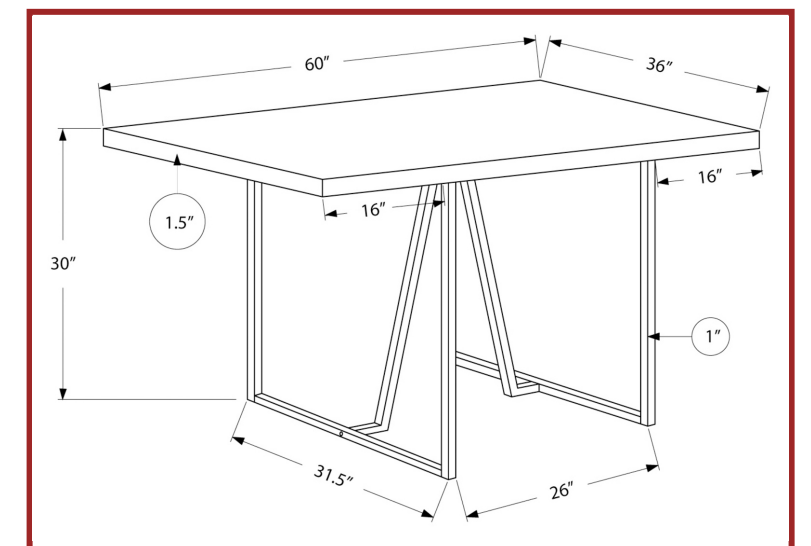

I 1085

I 1085 - DINING SET - 3PCS SET / DISTRESSED BROWN / BRONZE METAL

CLOSE-OUTS

I 1064

I 1064 - DINING TABLE - 36"X 60" / ESPRESSO / CHROME METAL

CLOSE-OUTS

I 1121

I 1121 - DINING TABLE - 36"X 60" / DARK TAUPE / CHROME METAL
I 1122 - DINING TABLE - 36"X 60" / ESPRESSO / CHROME METAL