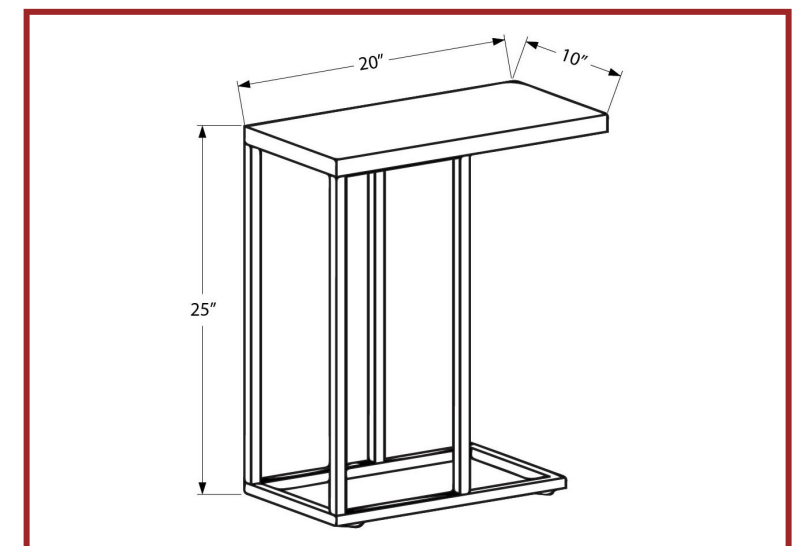

I 3164

I 3164 - ACCENT TABLE - TERRACOTTA TILE TOP / HAMMERED BROWN

CLOSE-OUTS