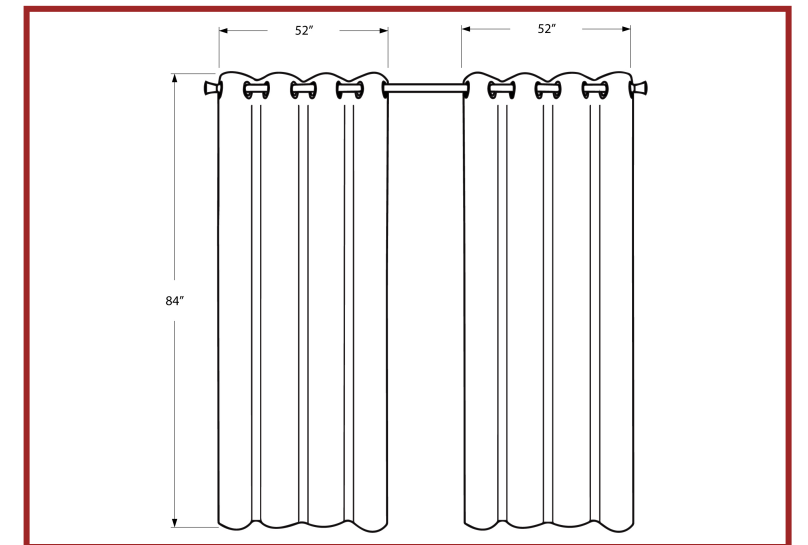

- I 9823 - CURTAIN PANEL - 2PCS / 52"W X 84"H GREY ROOM DARKENING
- I 9820 - CURTAIN PANEL - 2PCS / 52"W X 84"H BEIGE ROOM DARKENING
- I 9826 - CURTAIN PANEL - 2PCS / 52"W X 84"H TAUPE ROOM DARKENING

I 9826

CLOSE-OUTS