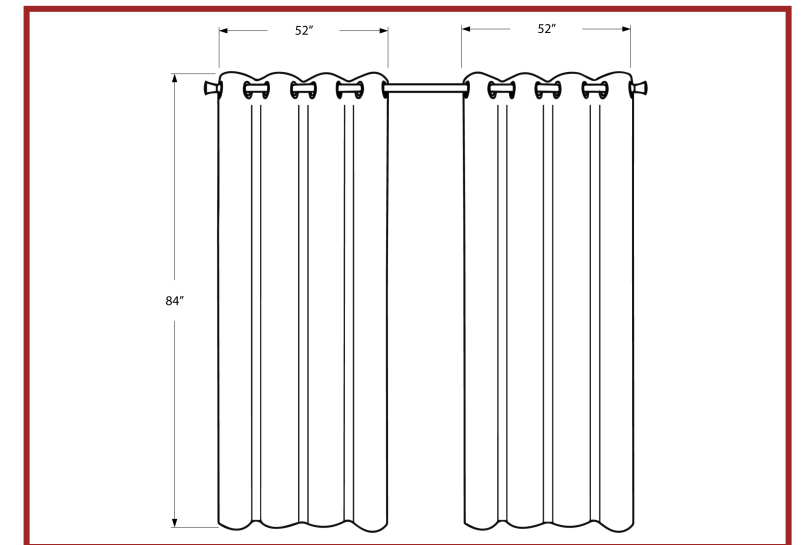

- I 9841 - CURTAIN PANEL - 2PCS / 52"W X 84"H GREY SOLID BLACKOUT
- I 9835 - CURTAIN PANEL - 2PCS / 52"W X 84"H SILVER SOLID BLACKOUT
- I 9838 - CURTAIN PANEL - 2PCS / 52"W X 84"H BROWN SOLID BLACKOUT

I 9838

CLOSE-OUTS