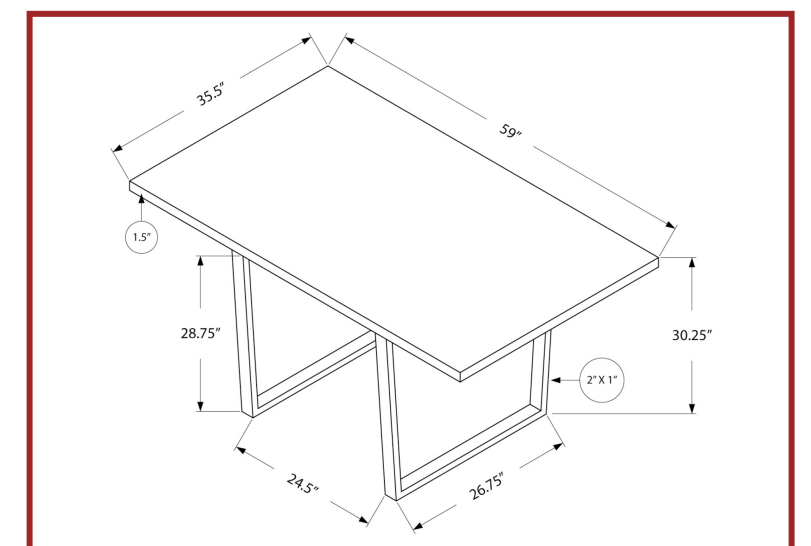

I 1121 - DINING TABLE - 36"X 60" / DARK TAUPE / CHROME METAL
I 1122 - DINING TABLE - 36"X 60" / ESPRESSO / CHROME METAL

I 1122

CLOSE-OUTS