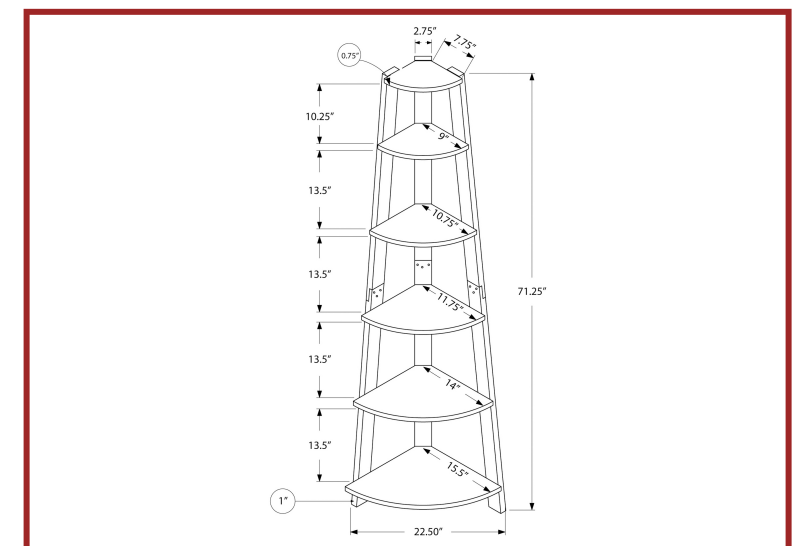

I 2498

I 2498 - BOOKCASE - 72"H / WALNUT CORNER ETAGERE

CLOSE-OUTS

I 2426

- I 2426 - BOOKCASE - 48"H / ESPRESSO ACCENT ETAGERE
- I 2428 - BOOKCASE - 48"H / DARK TAUPE ACCENT ETAGERE
- I 2427 - BOOKCASE - 48"H / WHITE ACCENT ETAGERE