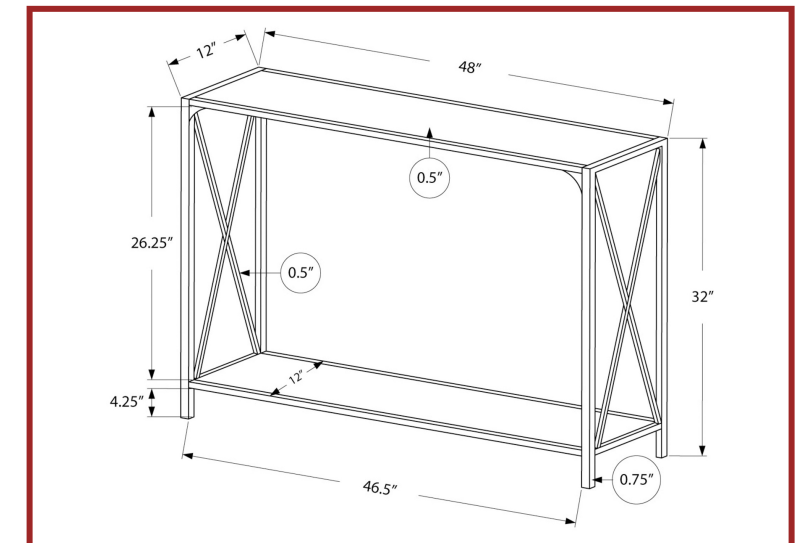

I 2124

CLOSE-OUTS