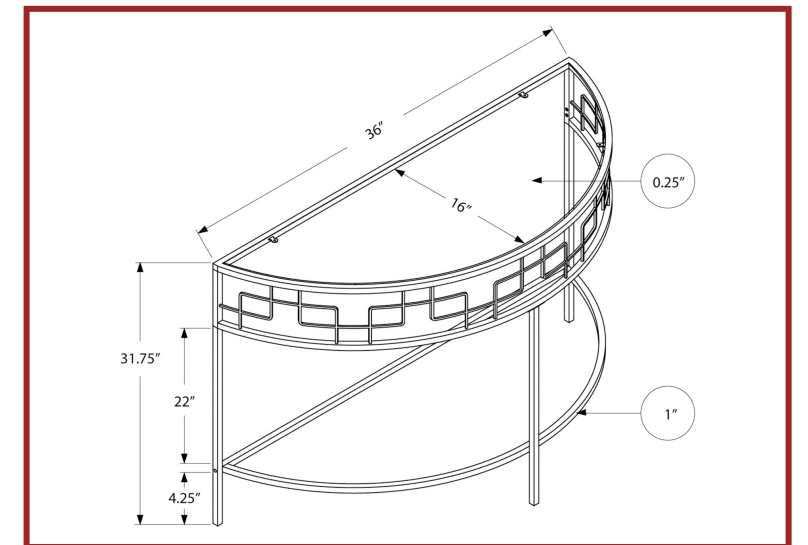

I 3031

I 3031 - ACCENT TABLE - CHROME METAL / GLOSSY WHITE WITH A DRAWER

CLOSE-OUTS

I 2112

I 2112 - ACCENT TABLE - 36" L / WHITE METAL HALL CONSOLE

CLOSE-OUTS

I 3169

I 3169 - ACCENT TABLE - 48" L / DARK TAUPE / CHROME METAL