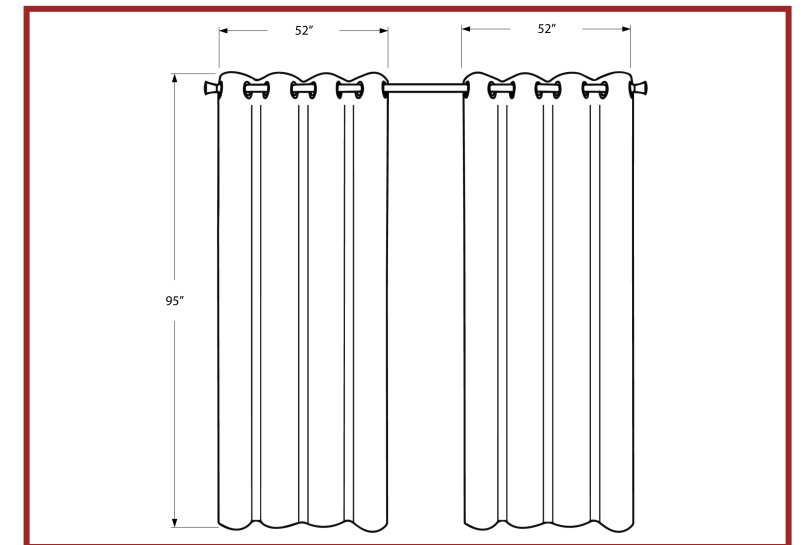

I 9821

I 9827

CLOSE-OUTS

I 9841

- I 9841 - CURTAIN PANEL - 2PCS / 52"W X 84"H GREY SOLID BLACKOUT
- I 9835 - CURTAIN PANEL - 2PCS / 52"W X 84"H SILVER SOLID BLACKOUT
- I 9838 - CURTAIN PANEL - 2PCS / 52"W X 84"H BROWN SOLID BLACKOUT