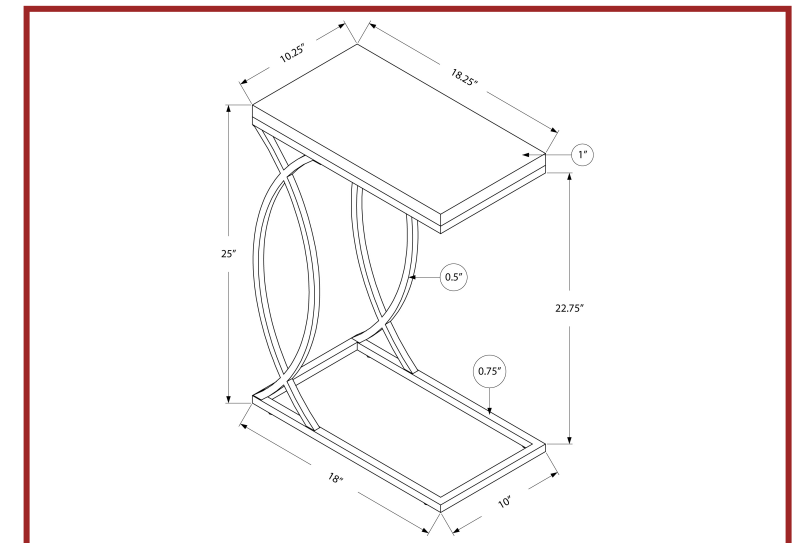

I 3187

CLOSE-OUTS