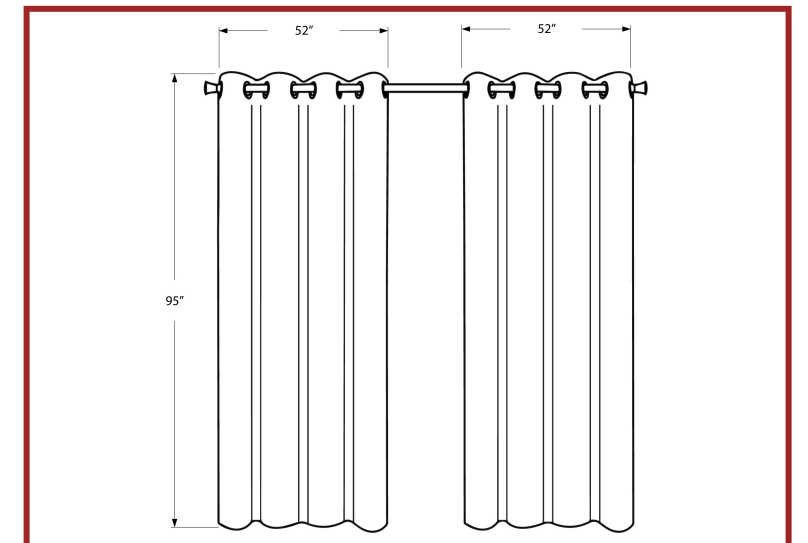

CLOSE-OUTS

I 9818

I 9818 - CURTAIN PANEL - 2PCS / 52"W X 95"H IVORY ROOM DARKENING
I 9845 - CURTAIN PANEL - 2PCS / 52"W X 95"H SILVER ROOM DARKENING

I 9845

CLOSE-OUTS

I 9823

- I 9823 - CURTAIN PANEL - 2PCS / 52"W X 84"H GREY ROOM DARKENING
- I 9820 - CURTAIN PANEL - 2PCS / 52"W X 84"H BEIGE ROOM DARKENING
- I 9826 - CURTAIN PANEL - 2PCS / 52"W X 84"H TAUPE ROOM DARKENING