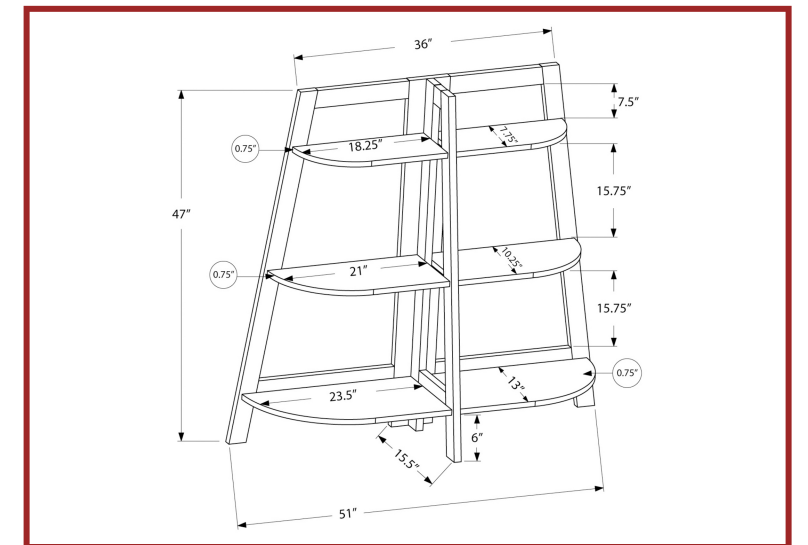

- I 2426 - BOOKCASE - 48"H / ESPRESSO ACCENT ETAGERE
- I 2428 - BOOKCASE - 48"H / DARK TAUPE ACCENT ETAGERE
- I 2427 - BOOKCASE - 48"H / WHITE ACCENT ETAGERE

MONARCH
SPECIALTIES INC.

I 2427

CLOSE-OUTS