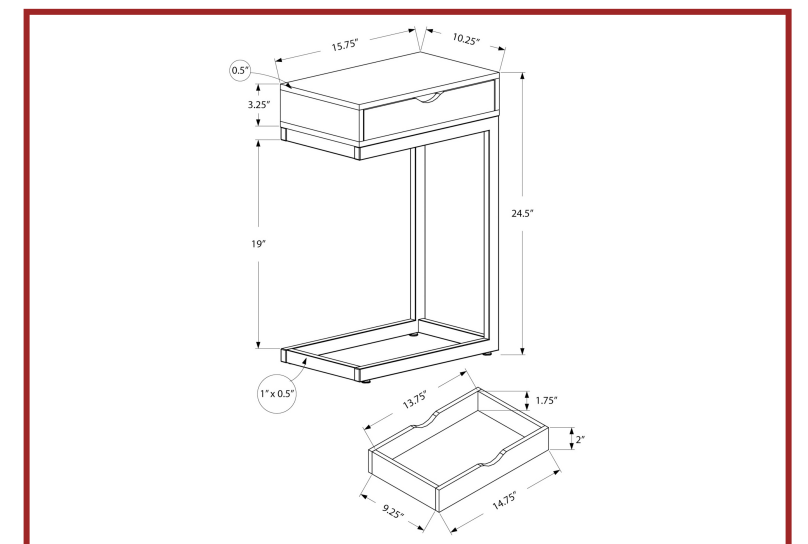

I 3031

I 3031 - ACCENT TABLE - CHROME METAL / GLOSSY WHITE WITH A DRAWER

CLOSE-OUTS

I 2112

I 2112 - ACCENT TABLE - 36" L / WHITE METAL HALL CONSOLE

CLOSE-OUTS

I 3169

I 3169 - ACCENT TABLE - 48" L / DARK TAUPE / CHROME METAL