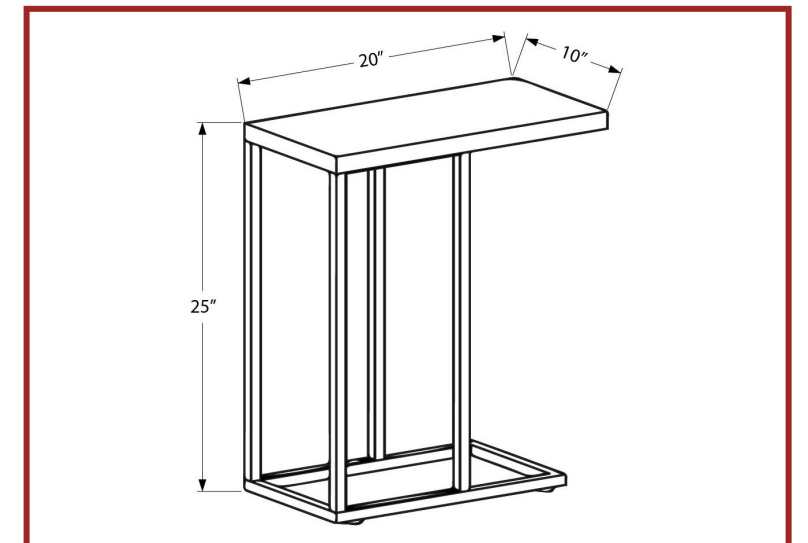

I 3164

I 3164 - ACCENT TABLE - TERRACOTTA TILE TOP / HAMMERED BROWN

CLOSE-OUTS