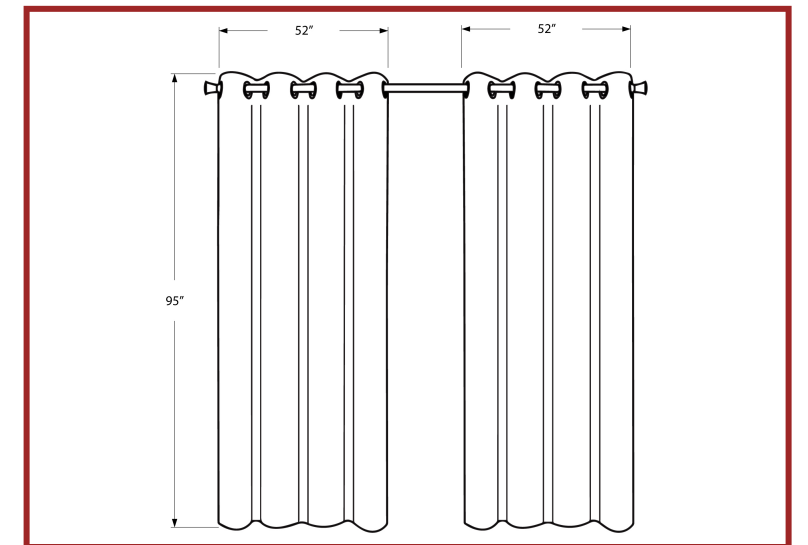

I 9827

- I 9824 - CURTAIN PANEL - 2PCS / 52"W X 95"H GREY ROOM DARKENING
- I 9821 - CURTAIN PANEL - 2PCS / 52"W X 95"H BEIGE ROOM DARKENING
- I 9827 - CURTAIN PANEL - 2PCS / 52"W X 95"H TAUPE ROOM DARKENING

CLOSE-OUTS