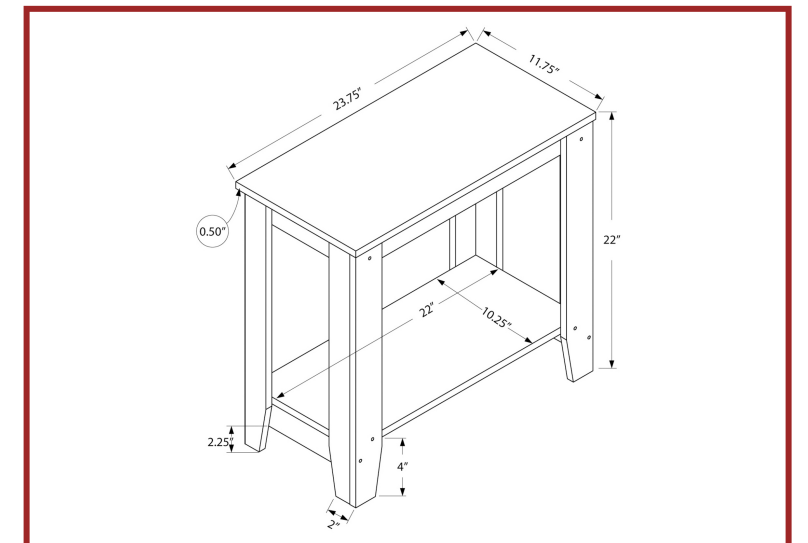

I 3148

CLOSE-OUTS