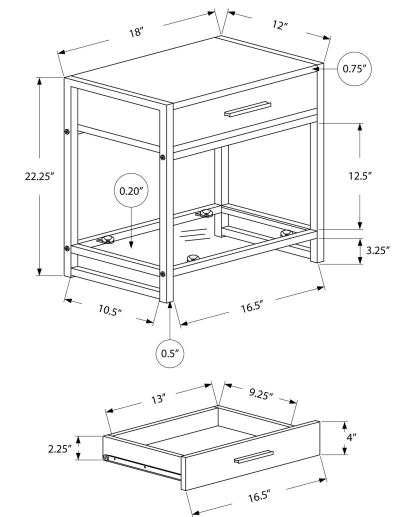

I 3500

I 3500 - ACCENT TABLE - 22"H / GREY / BLACK METAL / TEMPERED GLASS

CLOSE-OUTS