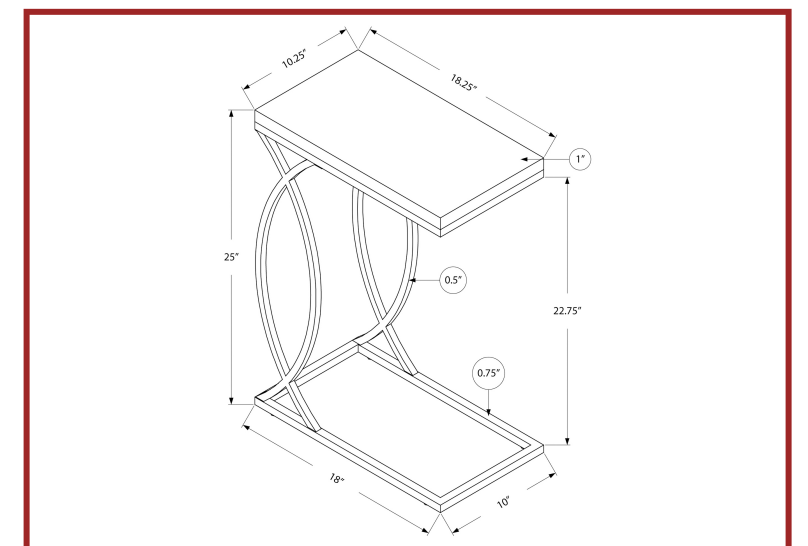

I 3186

CLOSE-OUTS