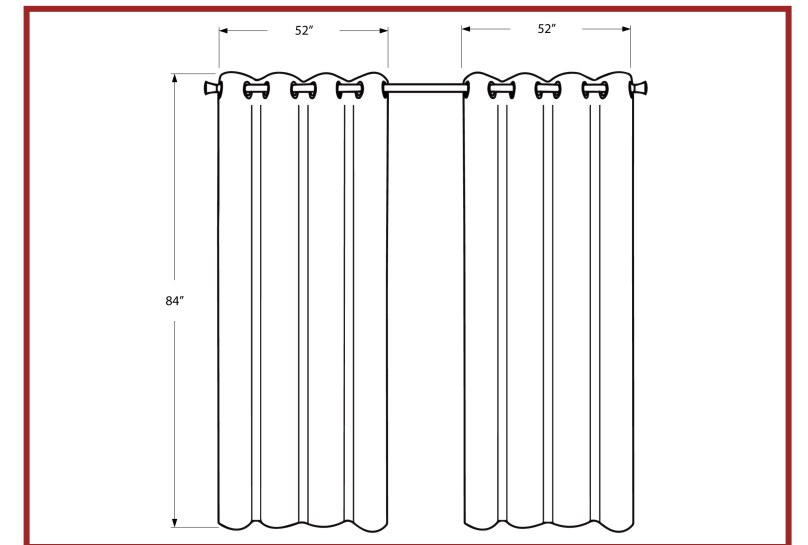

I 9845

**CLOSE-OUTS**

I 9823

I 9826

I 9820

- I 9823 - CURTAIN PANEL - 2PCS / 52"W X 84"H GREY ROOM DARKENING
- I 9826 - CURTAIN PANEL - 2PCS / 52"W X 84"H TAUPE ROOM DARKENING
- I 9820 - CURTAIN PANEL - 2PCS / 52"W X 84"H BEIGE ROOM DARKENING