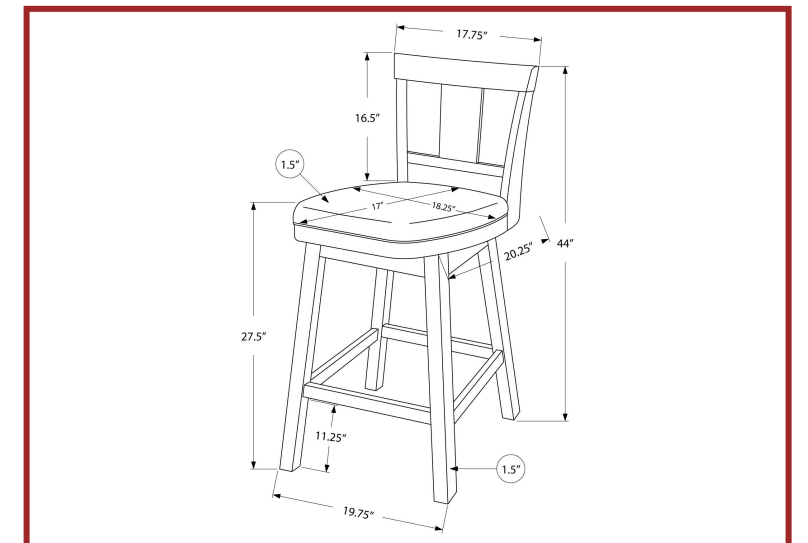

I 4833

I 4833 - BARSTOOL - 2PCS / 29"H / DARK OAK SOLID WOOD

**CLOSE-OUTS**

I 1232

I 1232 - BARSTOOL - 2PCS / 44"H / WHITE / SWIVEL BAR HEIGHT

**CLOSE-OUTS**

I 1085

I 1085 - DINING SET - 3PCS SET / DISTRESSED BROWN / BRONZE METAL