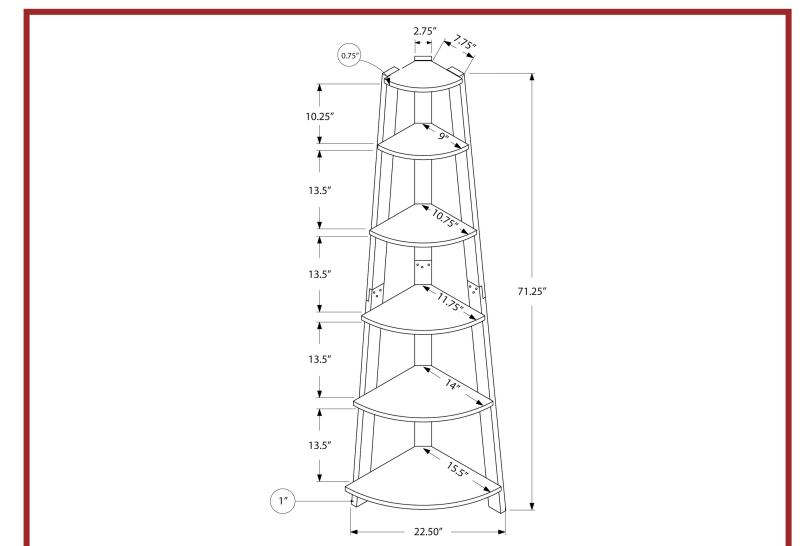

**CLOSE-OUTS**

I 2498

I 2498 - BOOKCASE - 72"H / WALNUT CORNER ETAGERE

**CLOSE-OUTS**

I 2426

- I 2426 - BOOKCASE - 48"H / ESPRESSO ACCENT ETAGERE
- I 2428 - BOOKCASE - 48"H / DARK TAUPE ACCENT ETAGERE
- I 2427 - BOOKCASE - 48"H / WHITE ACCENT ETAGERE