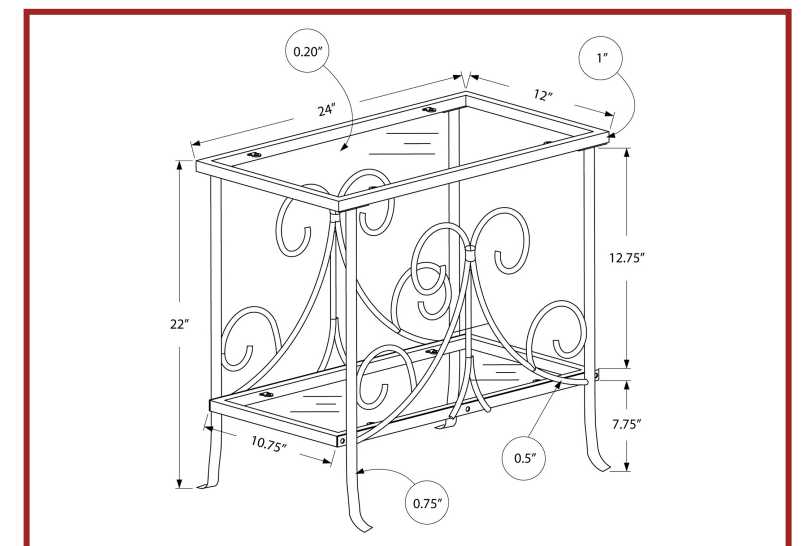

CLOSE-OUTS