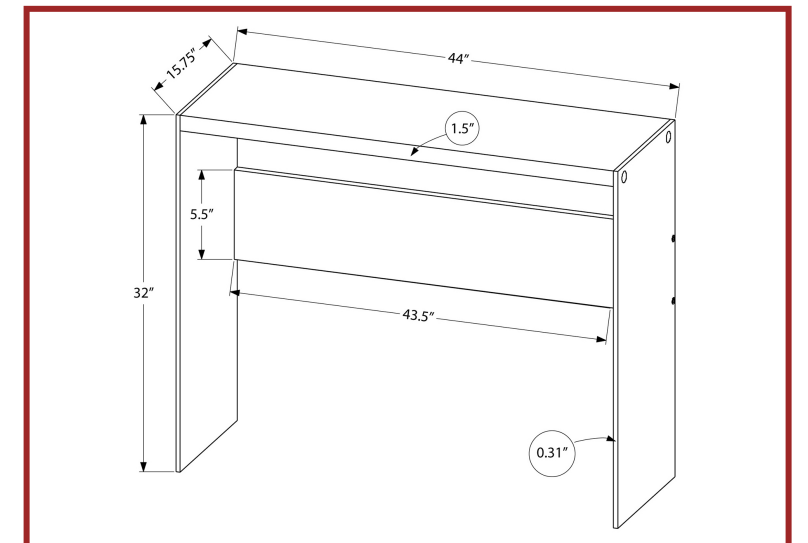

**CLOSE-OUTS**

I 2498

I 2498 - BOOKCASE - 72"H / WALNUT CORNER ETAGERE

**CLOSE-OUTS**

I 2426

- I 2426 - BOOKCASE - 48"H / ESPRESSO ACCENT ETAGERE
- I 2428 - BOOKCASE - 48"H / DARK TAUPE ACCENT ETAGERE
- I 2427 - BOOKCASE - 48"H / WHITE ACCENT ETAGERE