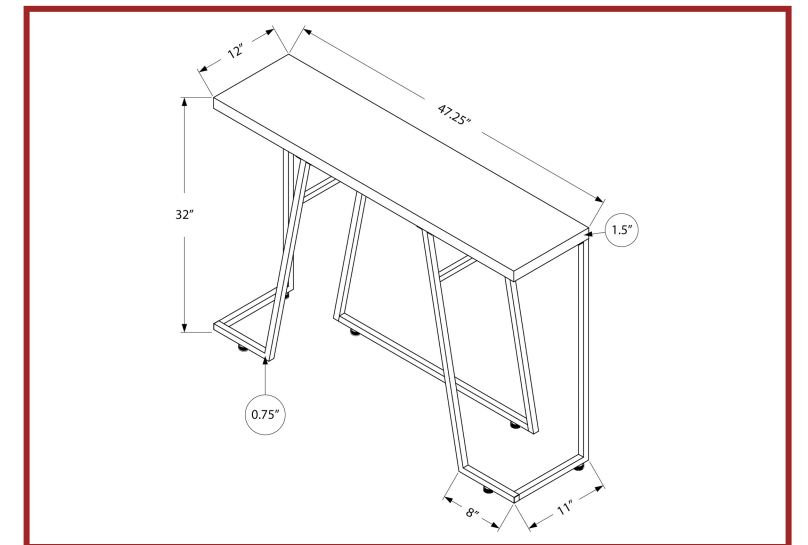

**CLOSE-OUTS**

I 2471

I 2471 - ACCENT TABLE - 32"L / WHITE HALL CONSOLE

**CLOSE-OUTS**

I 3519

I 3519 - ACCENT TABLE - 42" L / GREY / BLACK METAL HALL CONSOLE

**CLOSE-OUTS**

I 3169