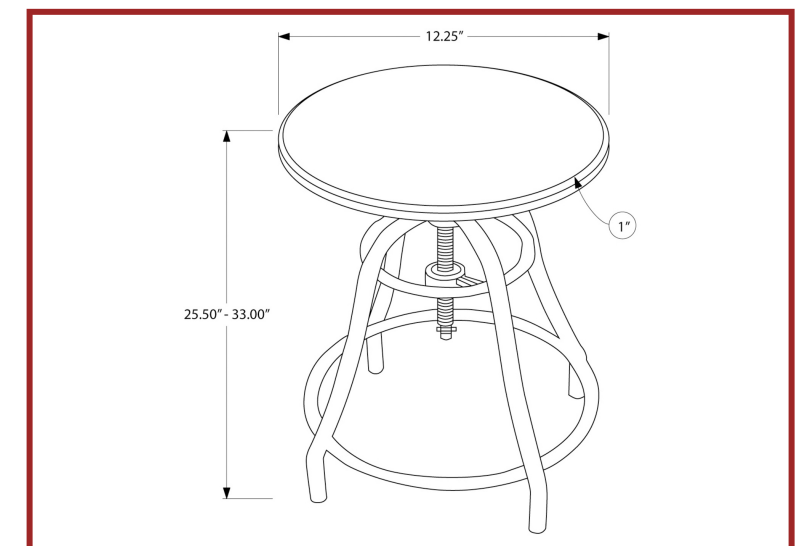

I 4833

I 4833 - BARSTOOL - 2PCS / 29"H / DARK OAK SOLID WOOD

**CLOSE-OUTS**

I 1232

I 1232 - BARSTOOL - 2PCS / 44"H / WHITE / SWIVEL BAR HEIGHT

**CLOSE-OUTS**

I 1085

I 1085 - DINING SET - 3PCS SET / DISTRESSED BROWN / BRONZE METAL