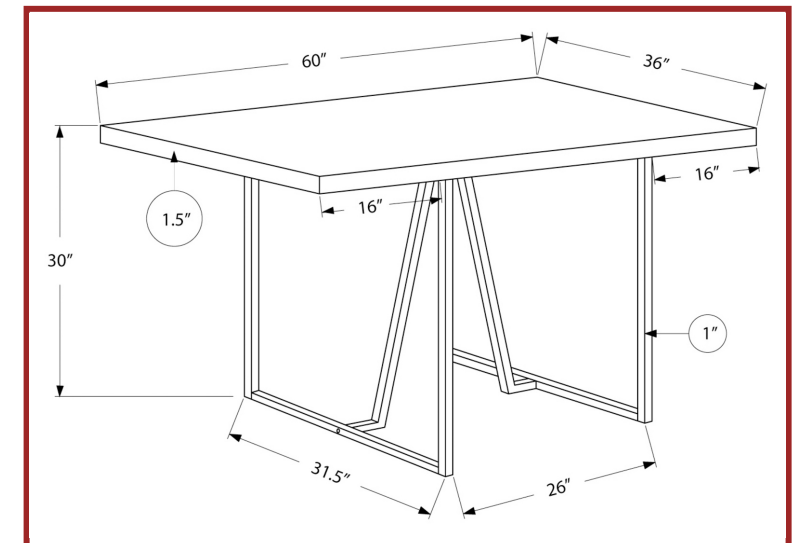

I 1064

I 1064 - DINING TABLE - 36"X 60" / ESPRESSO / CHROME METAL

CLOSE-OUTS