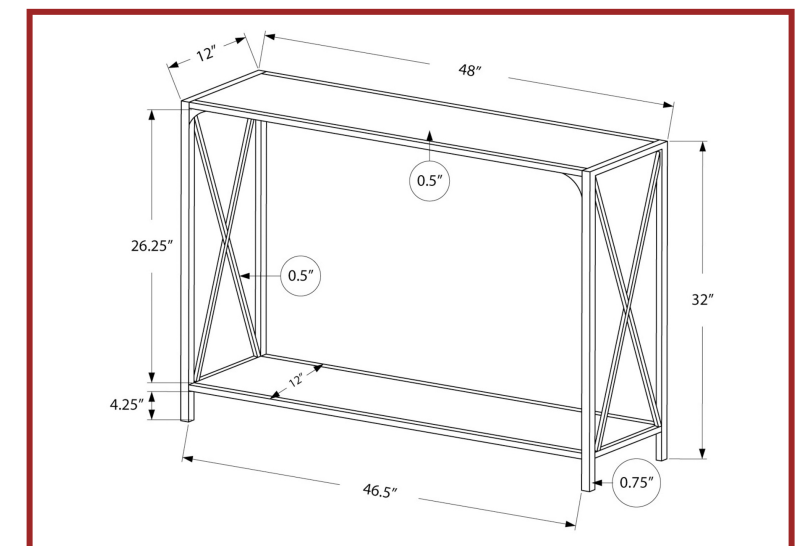

I 2124

CLOSE-OUTS