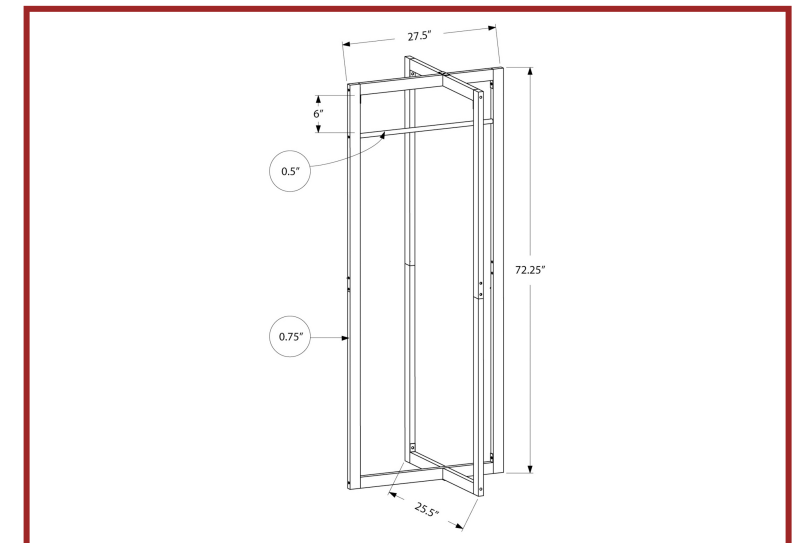

I 3438

I 3438 - BATHROOM ACCENT - 34" H / WHITE CORNER ETAGERE

**CLOSE-OUTS**

I 4510

I 4510 - BENCH - 72"H / BLACK / BLACK METAL HALL ENTRY

**CLOSE-OUTS**

I 2151

I 2151 - COAT RACK - 72"H / WHITE METAL