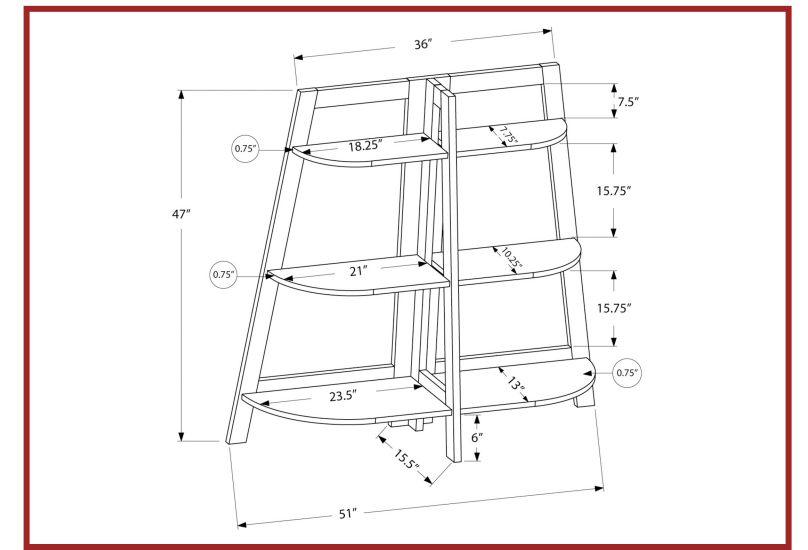

- I 2426 - BOOKCASE - 48"H / ESPRESSO ACCENT ETAGERE
- I 2428 - BOOKCASE - 48"H / DARK TAUPE ACCENT ETAGERE
- I 2427 - BOOKCASE - 48"H / WHITE ACCENT ETAGERE

MONARCH
SPECIALTIES INC.

I 2427

CLOSE-OUTS