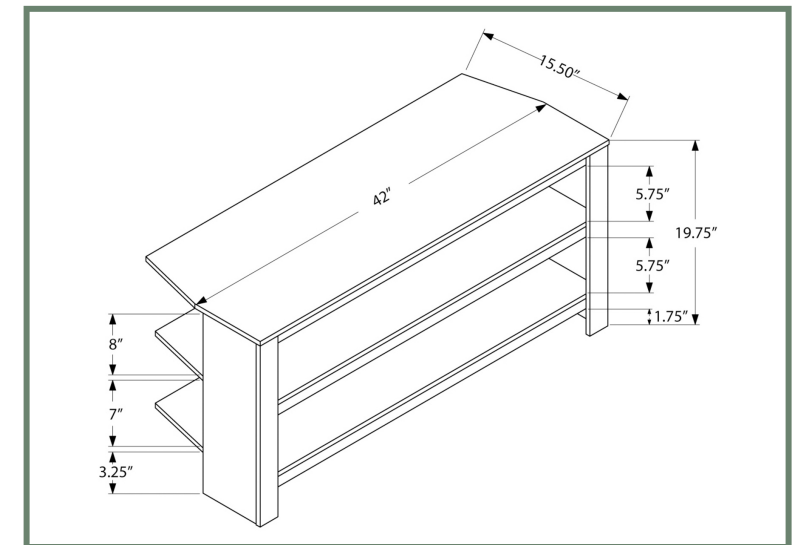

- I 2501 - TV STAND - 42" L / INDUSTRIAL GREY CORNER
- I 2568 - TV STAND - 42" L / ESPRESSO CORNER
- I 2514 - TV STAND - 42" L / BROWN OAK CORNER

I 2514

ENTERTAINMENT