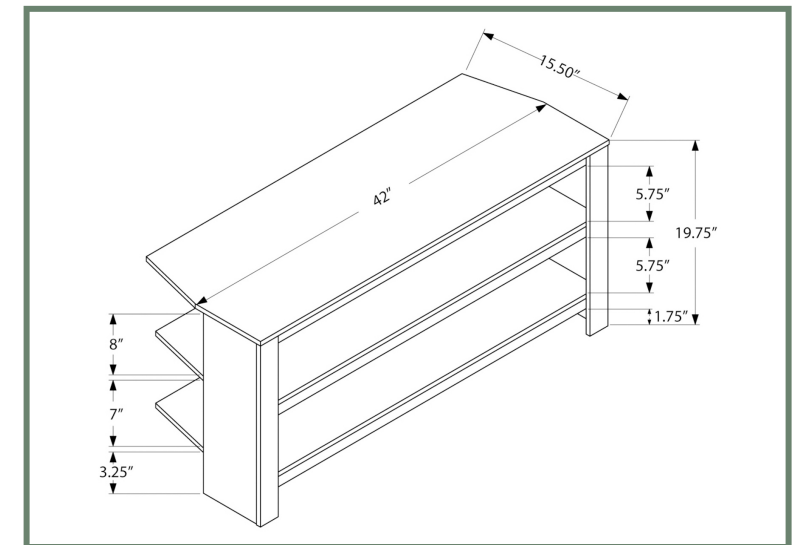

I 2602

ENTERTAINMENT

I 2564

- I 2564 - TV STAND - 42" L / BLACK / GREY TOP CORNER
- I 2567 - TV STAND - 42" L / WHITE CORNER
- I 2566 - TV STAND - 42" L / GREY CORNER

I 2567

I 2566

ENTERTAINMENT

I 2554