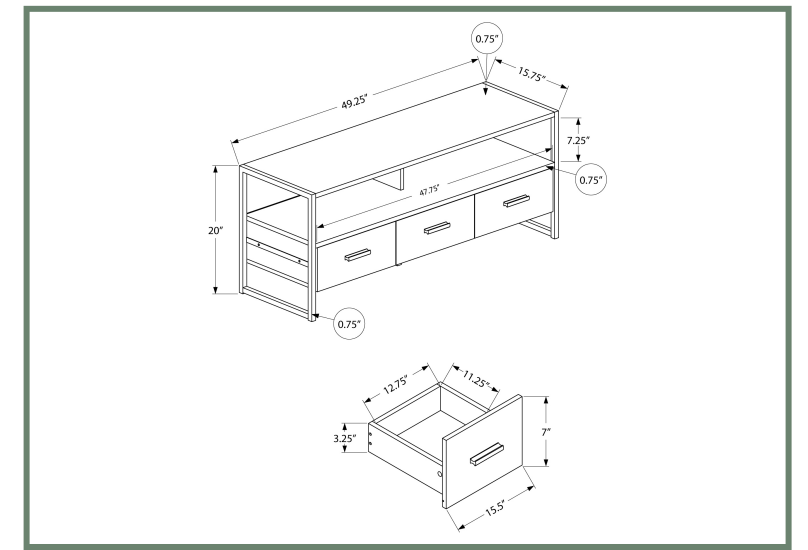

I 2619

I 2619 - TV STAND - 48"L / BROWN RECLAIMED / BLACK METAL
I 2618 - TV STAND - 48"L / DARK TAUPE / BLACK METAL

I 2618

ENTERTAINMENT