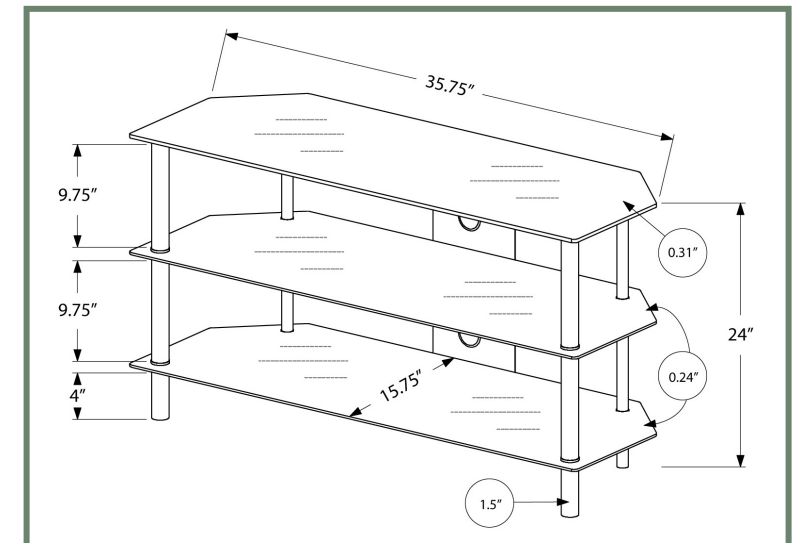

I 2568

I 2514

ENTERTAINMENT

I 2735

- I 2735 - TV STAND - 42" L / ESPRESSO
- I 2737 - TV STAND - 42" L / GREY
- I 2736 - TV STAND - 42" L / DARK TAUPE

ENTERTAINMENT

I 2737

I 2736