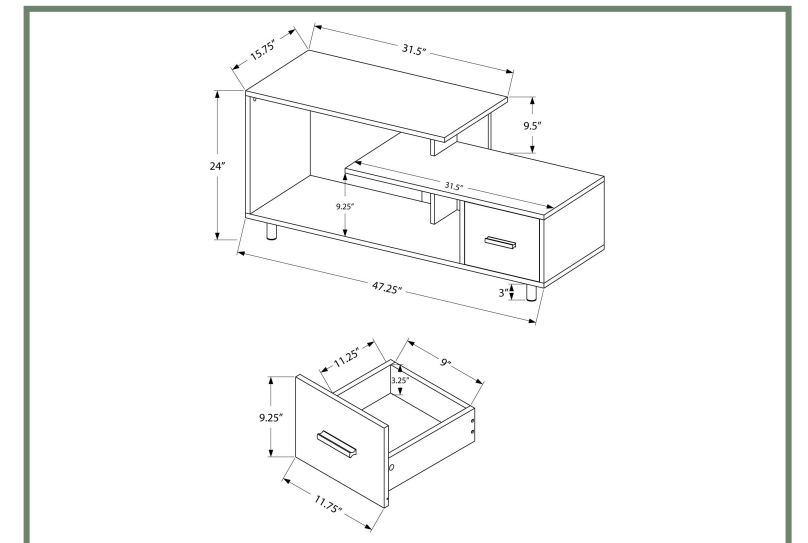

I 2611

- I 2610 - TV STAND - 48" L / BLACK / BLACK MARBLE TOP / 1 DRAWER
- I 2609 - TV STAND - 48" L / WHITE / WHITE MARBLE TOP / 1 DRAWER
- I 2611 - TV STAND - 48" L / BROWN RECLAIMED / 1 DRAWER

ENTERTAINMENT