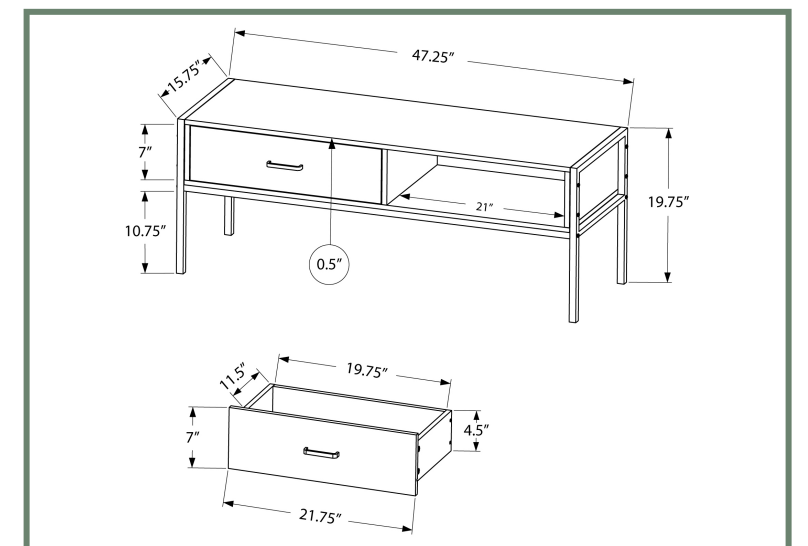

I 2874

- I 2874 - TV STAND - 48" L / BLACK / BLACK METAL
- I 2876 - TV STAND - 48" L / DARK TAUPE / BLACK METAL
- I 2875 - TV STAND - 48" L / GREY / BLACK METAL

ENTERTAINMENT

I 2876

I 2875

I 2619

I 2619 - TV STAND - 48"L / BROWN RECLAIMED / BLACK METAL
I 2618 - TV STAND - 48"L / DARK TAUPE / BLACK METAL