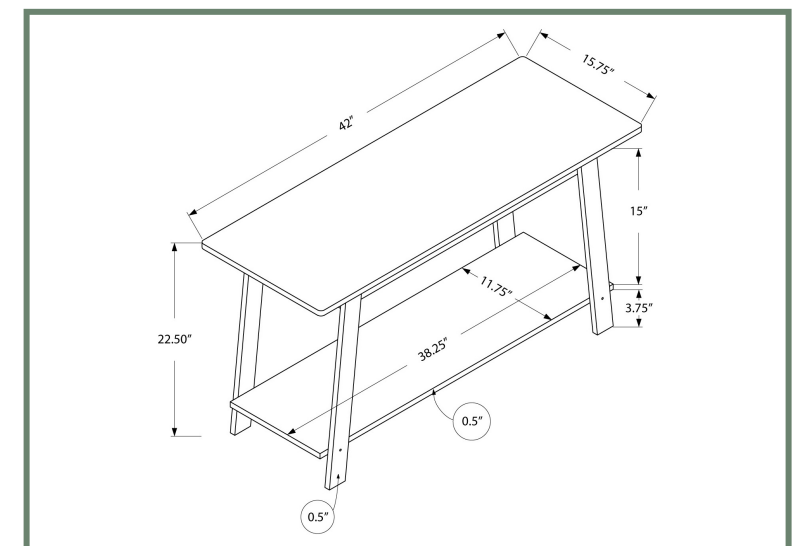

I 2568

I 2514

ENTERTAINMENT

I 2735

- I 2735 - TV STAND - 42" L / ESPRESSO
- I 2737 - TV STAND - 42" L / GREY
- I 2736 - TV STAND - 42" L / DARK TAUPE

ENTERTAINMENT

I 2737

I 2736