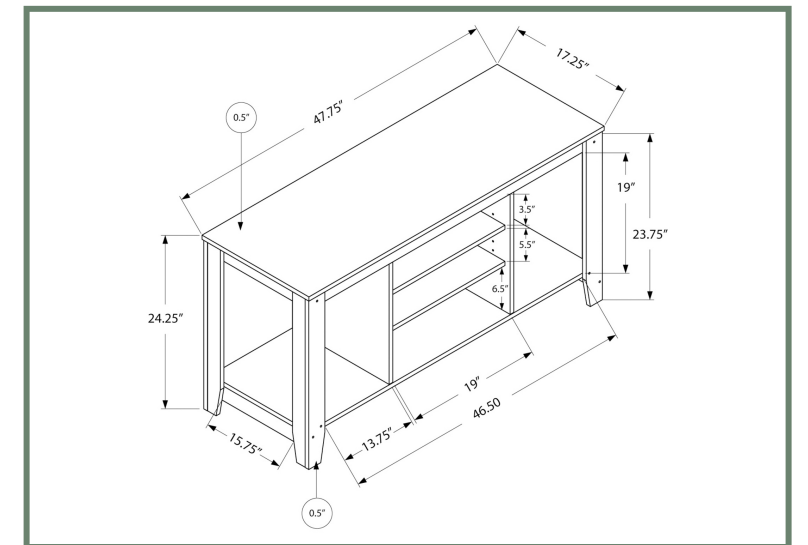

I 3529

- I 3529 - TV STAND - 48" L / ESPRESSO
- I 3566 - TV STAND - 48" L / DARK WALNUT
- I 3528 - TV STAND - 48" L / DARK TAUPE

I 3528

ENTERTAINMENT