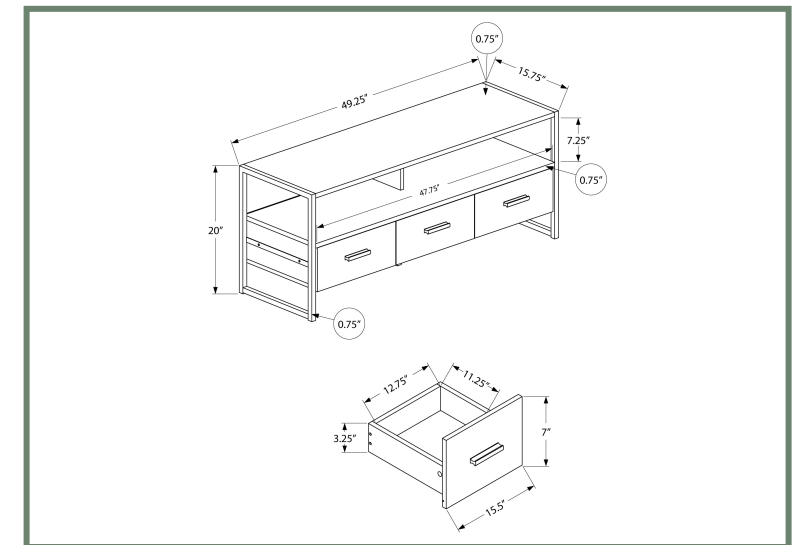

I 2618

ENTERTAINMENT

I 2616

- I 2616 - TV STAND - 48"L / BLACK / BLACK METAL
- I 2617 - TV STAND - 48"L / GREY / BLACK METAL
- I 2615 - TV STAND - 48"L / WHITE / BLACK METAL

I 2617

I 2615

ENTERTAINMENT

I 2872