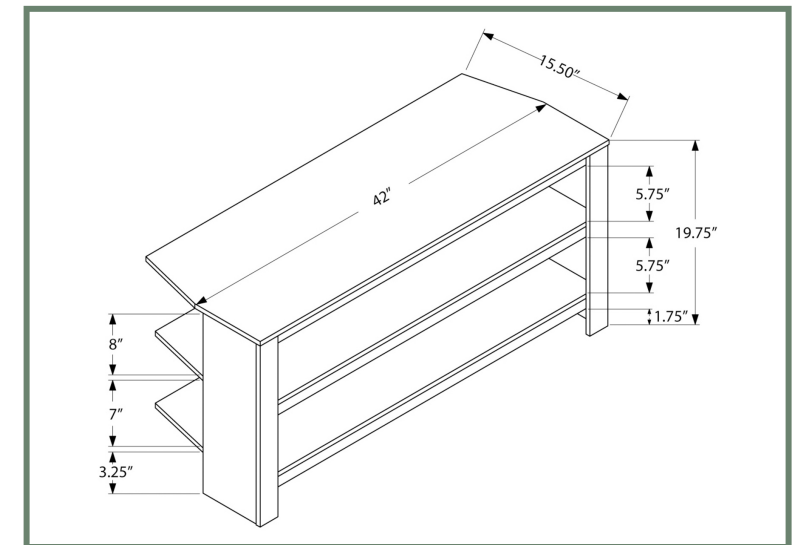

I 2505

- I 2554 - TV STAND - 42"L / CHERRY CORNER
- I 2569 - TV STAND - 42"L / DARK TAUPE CORNER
- I 2505 - TV STAND - 42"L / DARK WALNUT CORNER

ENTERTAINMENT