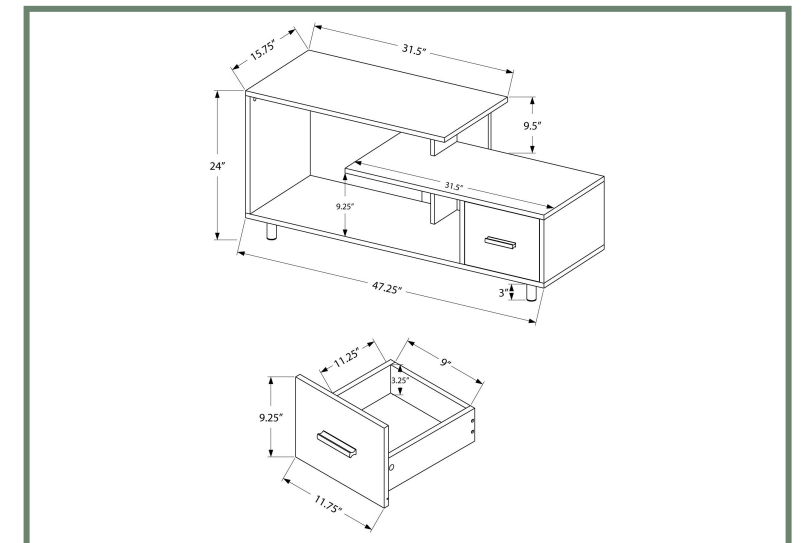

I 2611

- I 2609 - TV STAND - 48" L / WHITE / WHITE MARBLE TOP / 1 DRAWER
- I 2610 - TV STAND - 48" L / BLACK / BLACK MARBLE TOP / 1 DRAWER
- I 2611 - TV STAND - 48" L / BROWN RECLAIMED / 1 DRAWER

ENTERTAINMENT