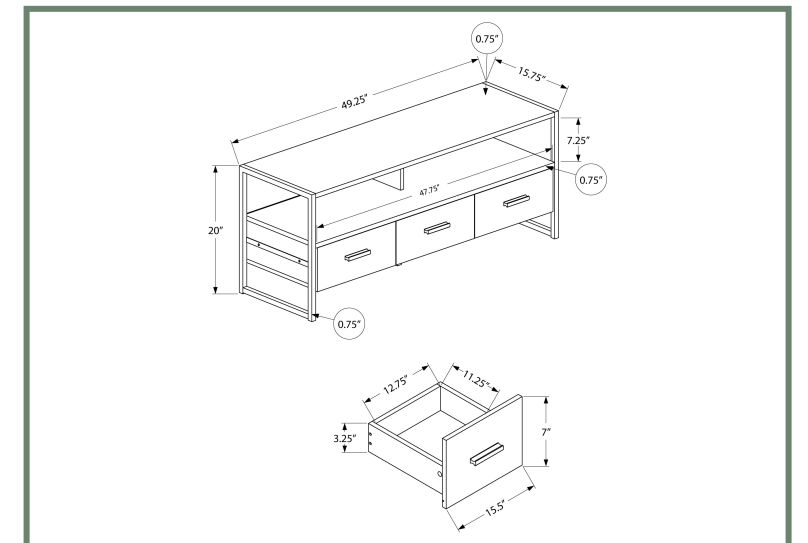

I 2871

ENTERTAINMENT