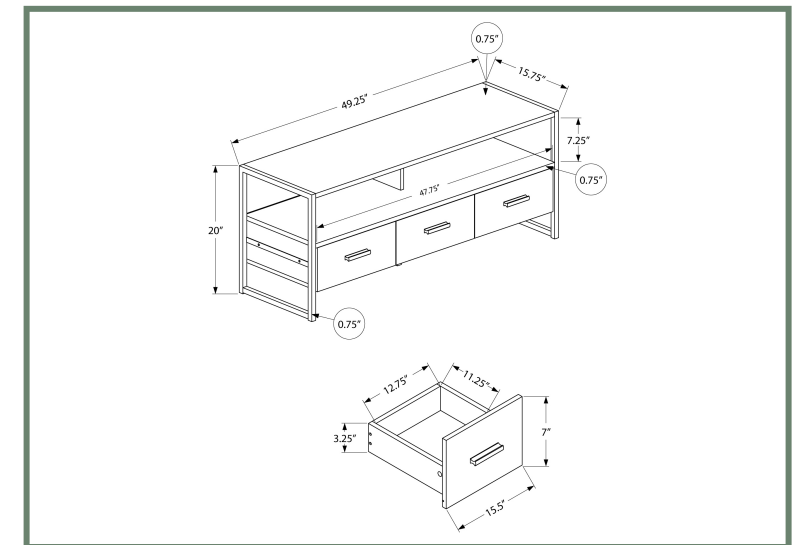

ENTERTAINMENT

I 2875

I 2876

I 2619

I 2619 - TV STAND - 48"L / BROWN RECLAIMED / BLACK METAL
I 2618 - TV STAND - 48"L / DARK TAUPE / BLACK METAL

I 2618

ENTERTAINMENT

- I 2616 - TV STAND - 48"L / BLACK / BLACK METAL
- I 2615 - TV STAND - 48"L / WHITE / BLACK METAL
- I 2617 - TV STAND - 48"L / GREY / BLACK METAL