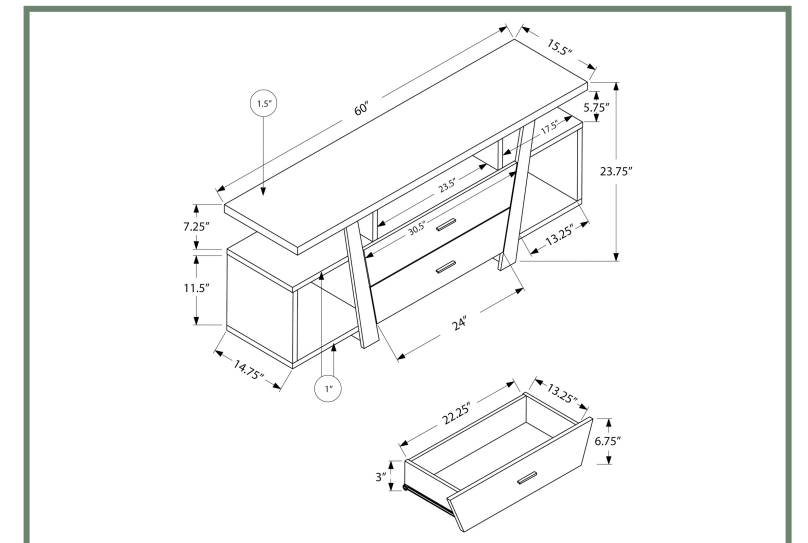

ENTERTAINMENT

I 2591

I 2591 - TV STAND - 60"L / WHITE / GREY
I 2590 - TV STAND - 60"L / BLACK / GREY

I 2590

ENTERTAINMENT

I 2721

I 2721 - TV STAND - 60" L / DARK TAUPE WITH 2 STORAGE DRAWERS

ENTERTAINMENT