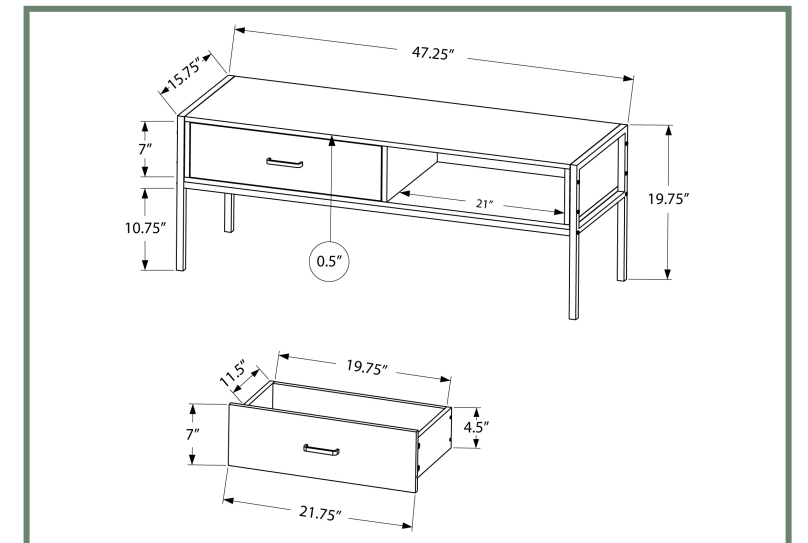

I 2874

- I 2874 - TV STAND - 48" L / BLACK / BLACK METAL
- I 2875 - TV STAND - 48" L / GREY / BLACK METAL
- I 2876 - TV STAND - 48" L / DARK TAUPE / BLACK METAL

ENTERTAINMENT

I 2876