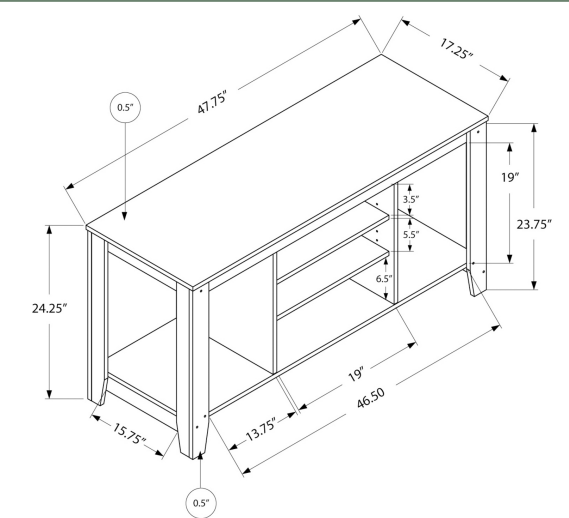

I 3566

ENTERTAINMENT

I 3567

I 3567 - TV STAND - 48"L / BROWN OAK
I 3528 - TV STAND - 48"L / DARK TAUPE

I 3528

ENTERTAINMENT

I 2554

I 2505