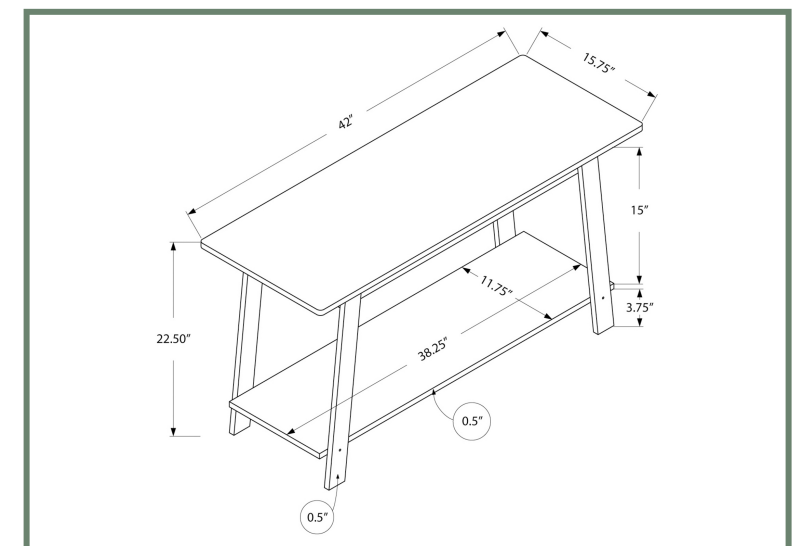

- I 2737 - TV STAND - 42" L / GREY
- I 2735 - TV STAND - 42" L / ESPRESSO
- I 2736 - TV STAND - 42" L / DARK TAUPE

I 2736

ENTERTAINMENT