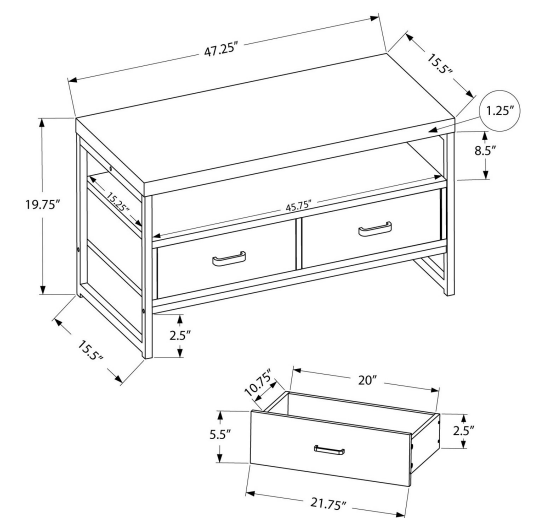

ENTERTAINMENT

I 2871

I 2870

I 2872

- I 2872 - TV STAND - 48" L / DARK TAUPE / BLACK METAL
- I 2871 - TV STAND - 48" L / GREY / BLACK METAL
- I 2870 - TV STAND - 48" L / BLACK / BLACK METAL

ENTERTAINMENT

I 2608