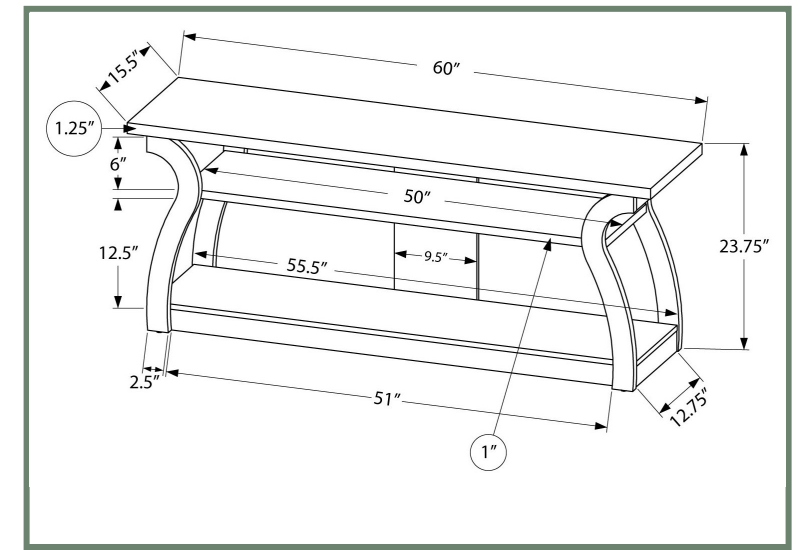

I 2822

ENTERTAINMENT

I 2666

I 2666 - TV STAND - 60"L / DARK TAUPE
I 2665 - TV STAND - 60"L / WHITE

I 2665

ENTERTAINMENT

I 2575

I 2575 - TV STAND - 60"L / BLACK / GREY TOP WITH 1 DRAWER
I 2573 - TV STAND - 60"L / WHITE WITH 1 DRAWER