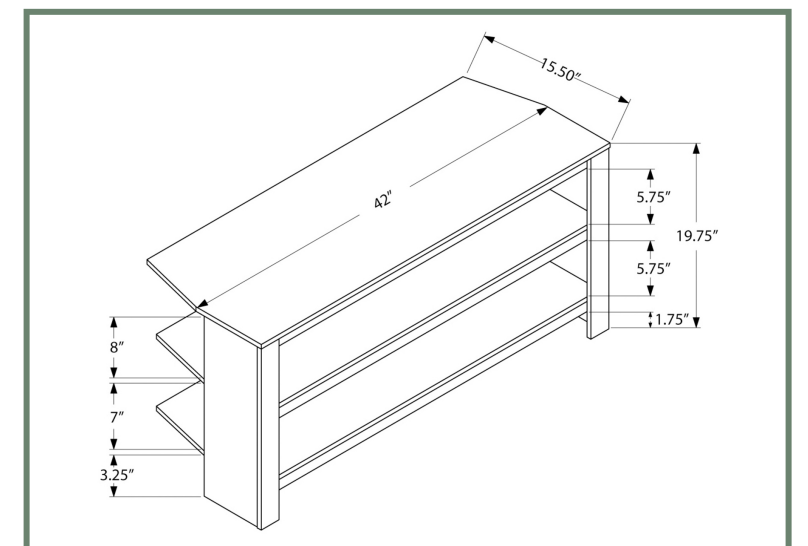

I 2567

I 2566

ENTERTAINMENT

I 2568

I 2568 - TV STAND - 42" L / ESPRESSO CORNER
I 2569 - TV STAND - 42" L / DARK TAUPE CORNER

I 2569

ENTERTAINMENT

I 2737