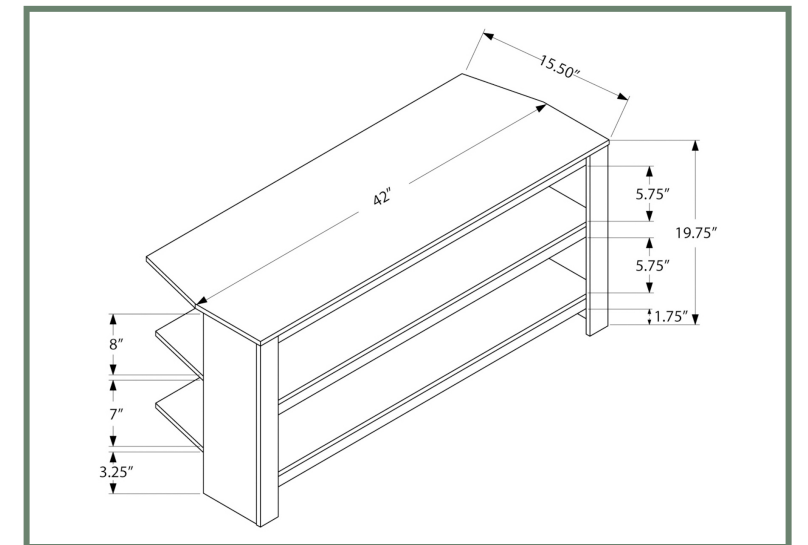

- I 2564 - TV STAND - 42" L / BLACK / GREY TOP CORNER
- I 2567 - TV STAND - 42" L / WHITE CORNER
- I 2566 - TV STAND - 42" L / GREY CORNER

I 2566

ENTERTAINMENT