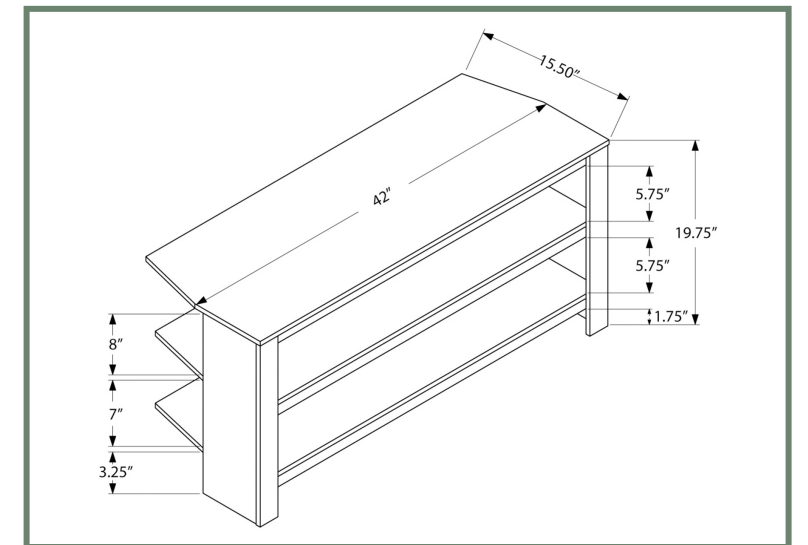

I 2514

- I 2554 - TV STAND - 42"L / CHERRY CORNER
- I 2505 - TV STAND - 42"L / DARK WALNUT CORNER
- I 2514 - TV STAND - 42"L / BROWN OAK CORNER

ENTERTAINMENT