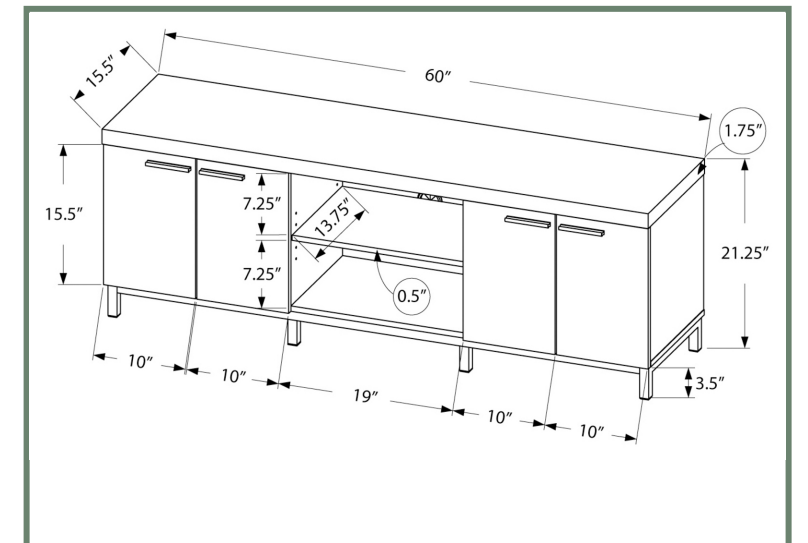

ENTERTAINMENT

I 2591

I 2591 - TV STAND - 60"L / WHITE / GREY
I 2590 - TV STAND - 60"L / BLACK / GREY

I 2590

ENTERTAINMENT

I 2721

I 2721 - TV STAND - 60" L / DARK TAUPE WITH 2 STORAGE DRAWERS

ENTERTAINMENT