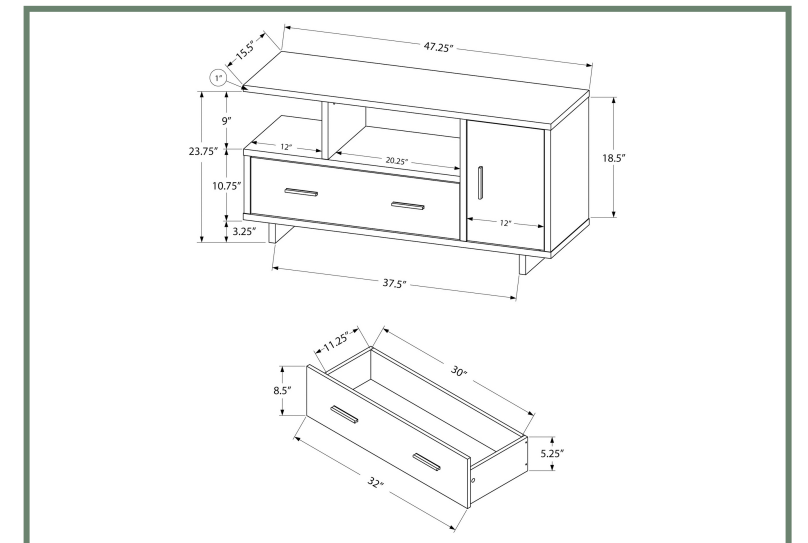

I 2801

ENTERTAINMENT