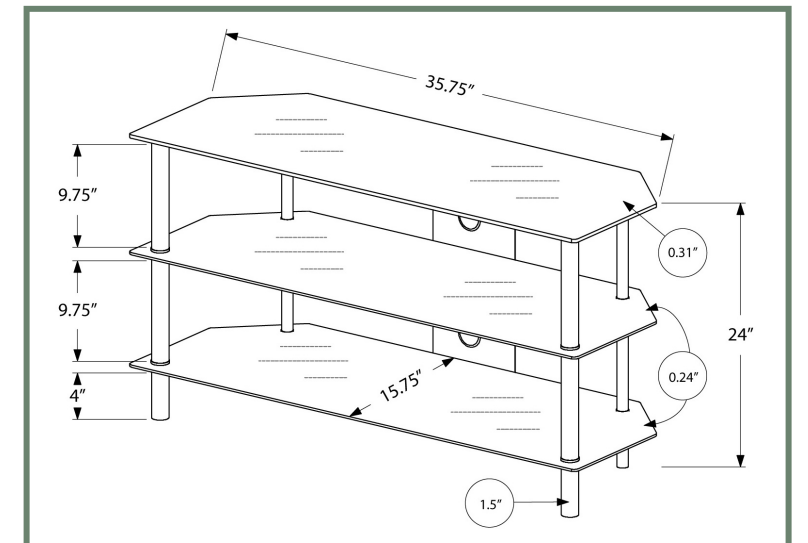

I 2506

ENTERTAINMENT