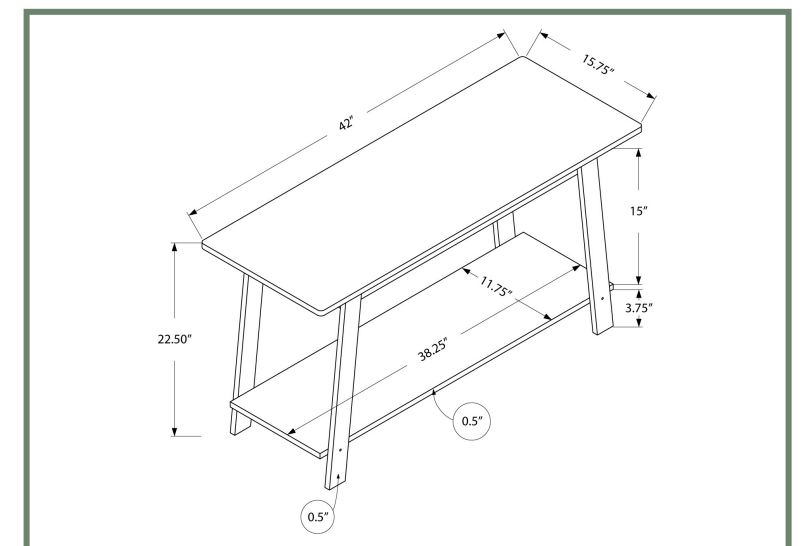

- I 2735 - TV STAND - 42" L / ESPRESSO
- I 2737 - TV STAND - 42" L / GREY
- I 2736 - TV STAND - 42" L / DARK TAUPE

ENTERTAINMENT

I 2736