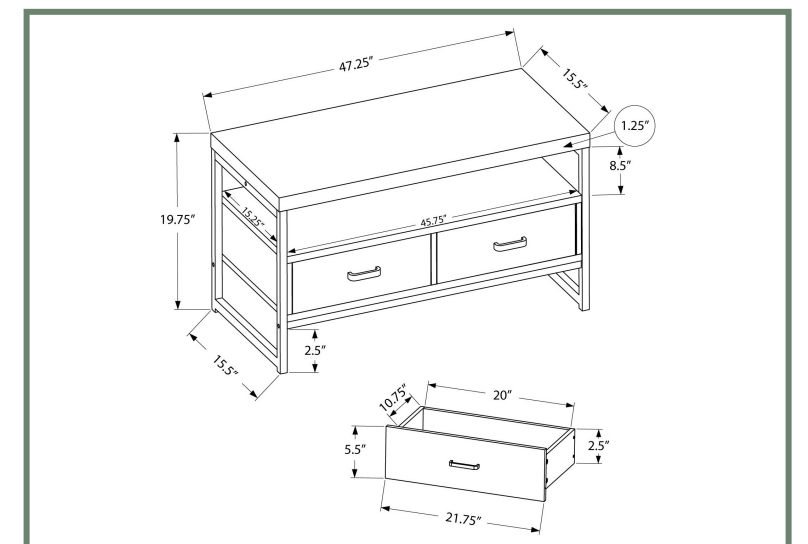

ENTERTAINMENT

I 2872

- I 2872 - TV STAND - 48" L / DARK TAUPE / BLACK METAL
- I 2870 - TV STAND - 48" L / BLACK / BLACK METAL
- I 2871 - TV STAND - 48" L / GREY / BLACK METAL

I 2870

I 2871

ENTERTAINMENT

I 2608