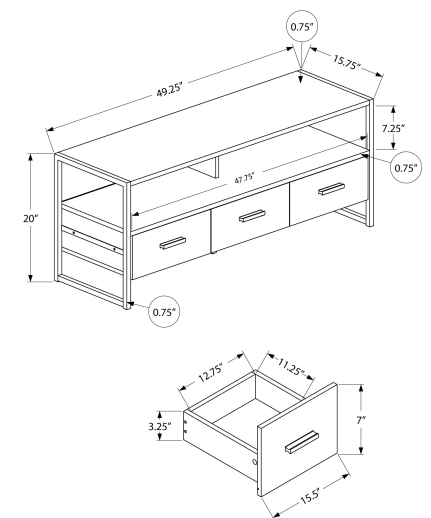

I 2875

I 2876

ENTERTAINMENT

I 2619

I 2619 - TV STAND - 48"L / BROWN RECLAIMED / BLACK METAL
I 2618 - TV STAND - 48"L / DARK TAUPE / BLACK METAL

I 2618

ENTERTAINMENT

- I 2616 - TV STAND - 48"L / BLACK / BLACK METAL
- I 2617 - TV STAND - 48"L / GREY / BLACK METAL
- I 2615 - TV STAND - 48"L / WHITE / BLACK METAL