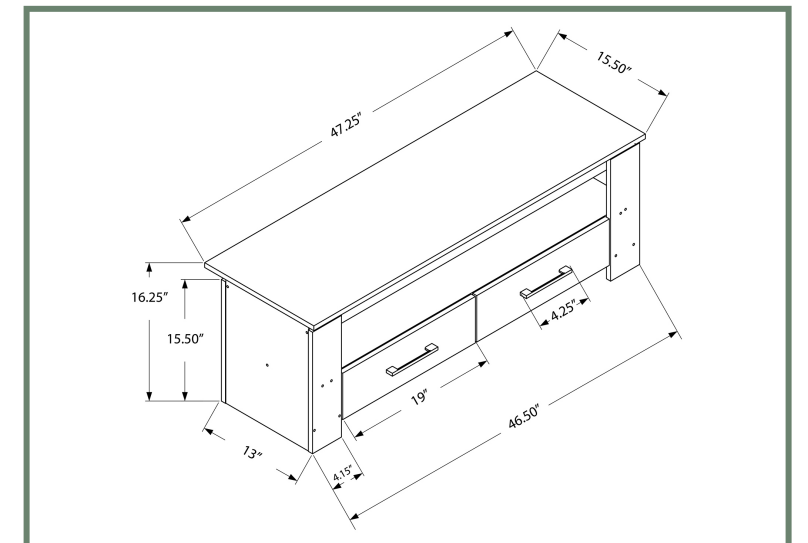

I 2602

ENTERTAINMENT