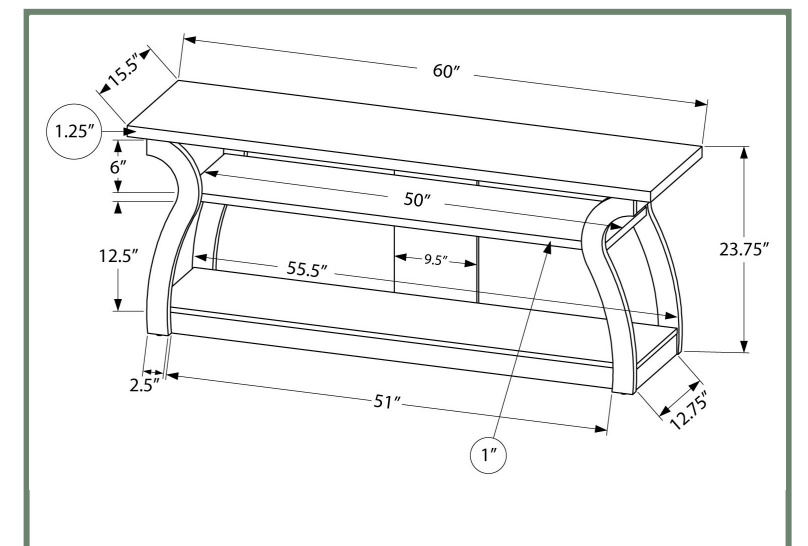

I 2822

ENTERTAINMENT

I 2666

I 2666 - TV STAND - 60"L / DARK TAUPE
I 2665 - TV STAND - 60"L / WHITE

I 2665

ENTERTAINMENT

I 2575

I 2575 - TV STAND - 60"L / BLACK / GREY TOP WITH 1 DRAWER
I 2573 - TV STAND - 60"L / WHITE WITH 1 DRAWER