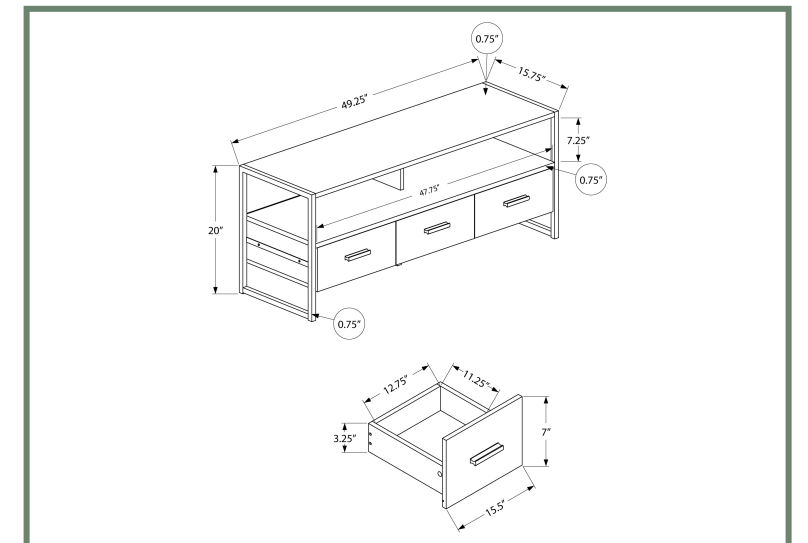

ENTERTAINMENT