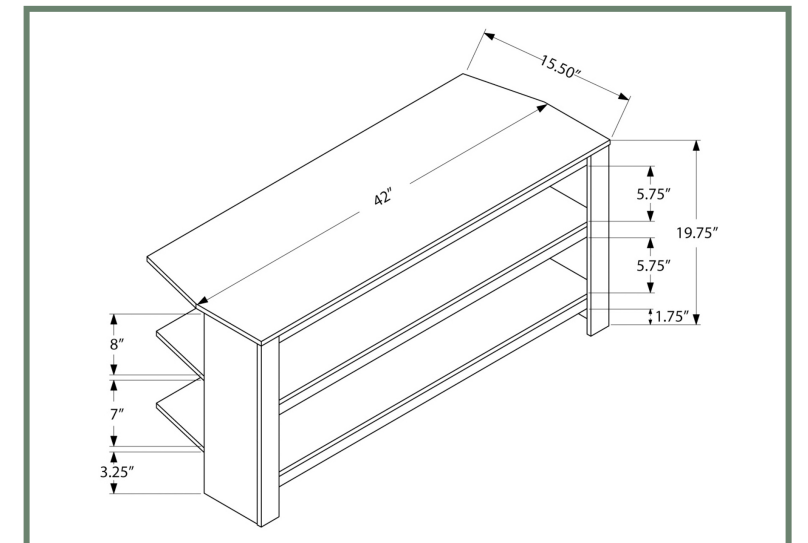

I 2567

I 2566

ENTERTAINMENT

I 2568

I 2568 - TV STAND - 42" L / ESPRESSO CORNER
I 2569 - TV STAND - 42" L / DARK TAUPE CORNER

I 2569

ENTERTAINMENT

I 2735