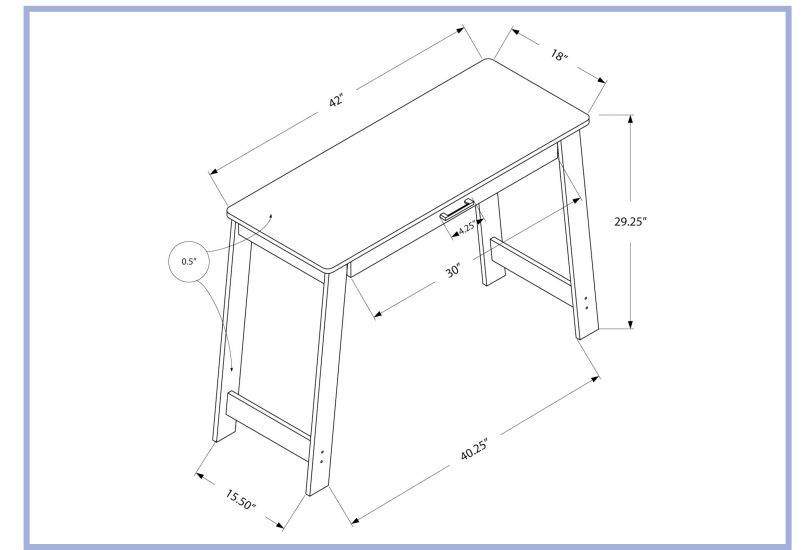

**YOUTH**

**MONARCH**  
SPECIALTIES INC.

I 7100

**I 7100 - COMPUTER DESK - 31" L / WHITE TOP / SILVER METAL**

**YOUTH**

I 7190

I 7192

I 7191