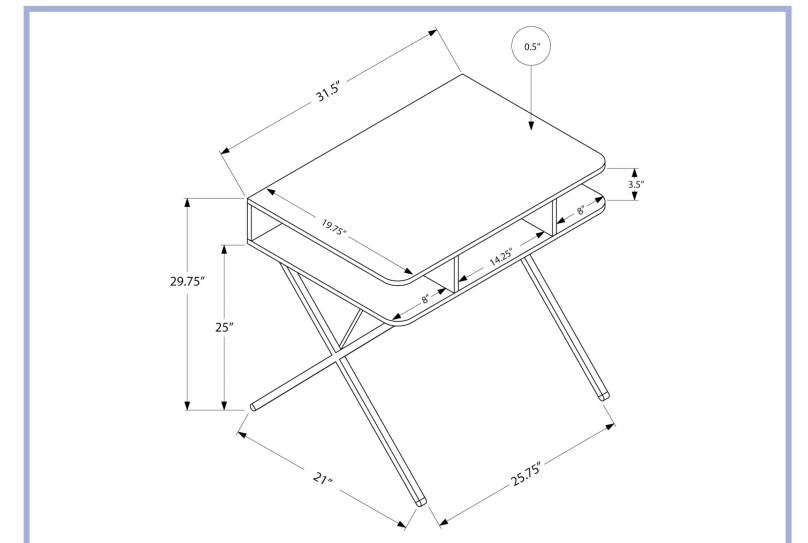

YOUTH

I 7110

I 7119

MONARCH
SPECIALTIES INC.

I 7100

I 7100 - COMPUTER DESK - 31" L / WHITE TOP / SILVER METAL

YOUTH

I 7192