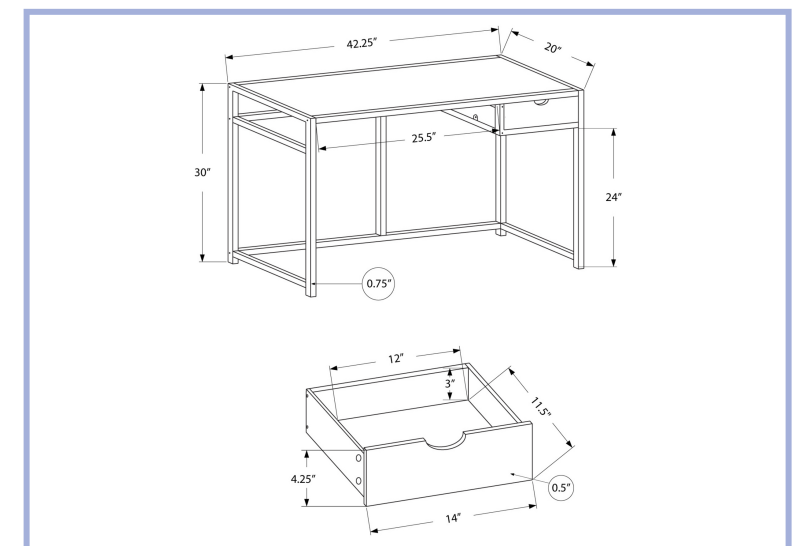

I 7571

I 7222

YOUTH

I 7570

- I 7570 - COMPUTER DESK - 42"L / WHITE / WHITE METAL
- I 7220 - COMPUTER DESK - 42"L / BLACK / BLACK METAL
- I 7575 - COMPUTER DESK - 42"L / NATURAL / WHITE METAL

I 7220

I 7575

YOUTH